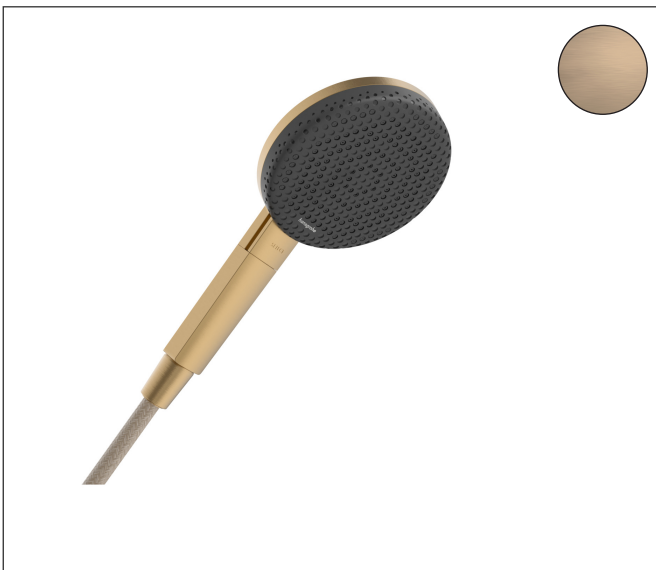

Varumärke	hansgrohe
Art. Namn	Raindance Alive Select S Handdusch 125 3jet EcoSmart+
Art. Nr.	24512140
RSK-nr.	8233150
Ytskikt	Borstad brons PVD
Pos	1

Produktbild

Funktioner

- duschhuvud storlek: 125 mm
- stråltyp: RainAir, PowderRain, Massagestråle
- bekväm stråltypsombeställning via Select-knapp
- maximal flödesmängd vid 3 bar: 5,9 l/min
- funktion från: 4,6 l/min
- med isolerat vattenflöde
- sköljbar skärmtätning
- anslutningsgänga: G 1/2"
- lämplig för genomströmningsberedare
- EU taxonomy: max. 6 l/min - Substantial Contribution (SC) möjligt
- LEED: 35% reduktion - max. 6,2 l/min
- BREEAM: nivå 3 - max. 6,0 l/min
- flödesmängd RainAir (vid 3 bar): 5,9 l/min

Ritning

Teknologi

Stråltyper

Varumärke hansgrohe
 Art. Namn **Raindance Alive Select S** Handdusch 125 3jet EcoSmart+
 Art. Nr. 24512140
 RSK-nr. 8233150
 Ytskikt Borstad brons PVD
 Pos 1

Flödesdiagram