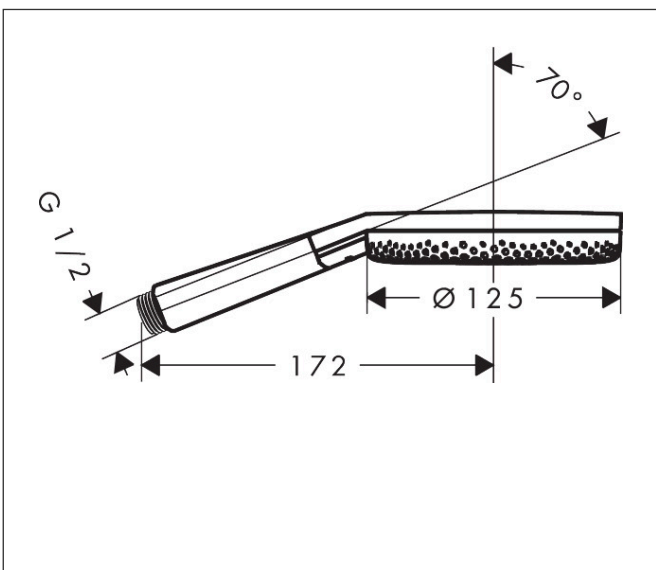

Varumärke	hansgrohe
Art. Namn	Raindance Alive Select S Handdusch 125 3jet EcoSmart+
Art. Nr.	24512140
RSK-nr.	8233150
Ytskikt	Borstad brons PVD
Pos	1

Produktbild

Funktioner

- duschhuvud storlek: 125 mm
- stråltyp: RainAir, PowderRain, Massagestråle
- bekväm stråltypsombeställning via Select-knapp
- maximal flödesmängd vid 3 bar: 5,9 l/min
- funktion från: 4,6 l/min
- med isolerat vattenflöde
- sköljbar skärmtätning
- anslutningsgänga: G 1/2"
- lämplig för genomströmningsberedare
- EU taxonomy: max. 6 l/min - Substantial Contribution (SC) möjligt
- LEED: 35% reduktion - max. 6,2 l/min
- BREEAM: nivå 3 - max. 6,0 l/min
- flödesmängd RainAir (vid 3 bar): 5,9 l/min

Ritning

Teknologi

Stråltyper

Varumärke hansgrohe
 Art. Namn **Raindance Alive Select S** Handdusch 125 3jet EcoSmart+
 Art. Nr. 24512140
 RSK-nr. 8233150
 Ytskikt Borstad brons PVD
 Pos 1

Flödesdiagram