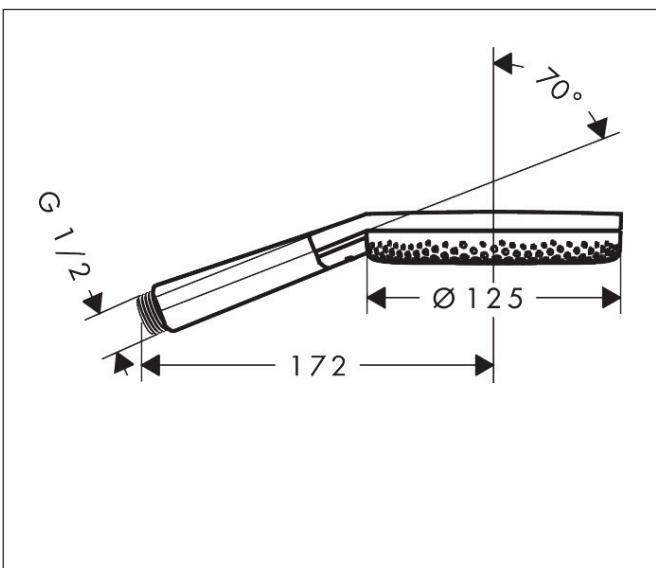

Varumärke	hansgrohe
Art. Namn	Raindance Alive Select S Handdusch 125 3jet EcoSmart+
Art. Nr.	24512670
RSK-nr.	8233152
Ytsikt	Matt svart
Pos	1

Produktbild

Funktioner

- duschhuvud storlek: 125 mm
- stråltyp: RainAir, PowderRain, Massagestråle
- bekväm stråltypsombeställning via Select-knapp
- maximal flödesmängd vid 3 bar: 5,9 l/min
- funktion från: 4,6 l/min
- med isolerat vattenflöde
- sköljbar skärmtätning
- anslutningsgänga: G 1/2"
- lämplig för genomströmningsberedare
- EU taxonomy: max. 6 l/min - Substantial Contribution (SC) möjligt
- LEED: 35% reduktion - max. 6,2 l/min
- BREEAM: nivå 3 - max. 6,0 l/min
- flödesmängd RainAir (vid 3 bar): 5,9 l/min

Ritning

Teknologi

Stråltyper