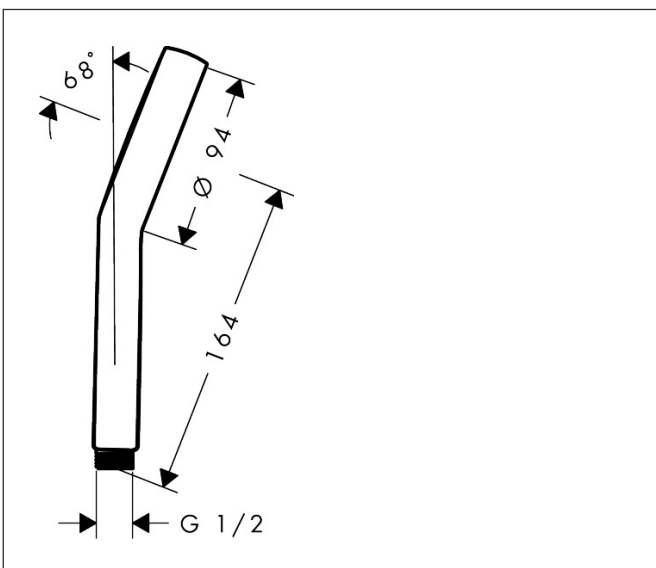

Varumärke	hansgrohe
Art. Namn	Activera S Handdusch 95 1jet EcoSmart
Art. Nr.	28031000
RSK-nr.	8233155
Ytskikt	Krom
Pos	1

Produktbild

Funktioner

- duschhuvud storlek: 95 mm
- stråltyp: Rain
- maximal flödesmängd vid 3 bar: 7,1 l/min
- funktion från: 3 l/min
- med isolerat vattenflöde
- sköljbar skärmtätning
- anslutningsgänga: G 1/2"
- lämplig för genomströmningsberedare
- flödesklass: Z
- EU taxonomy: max 8 l/min - (DNSH)
- LEED: baslinje - max. 9,5 l/min
- BREEAM: nivå 2 - max. 8,0 l/min

Ritning

Teknologi

Stråltyper

Varumärke hansgrohe
 Art. Namn **Activera S** Handdusch 95 ljet EcoSmart
 Art. Nr. 28031000
 RSK-nr. 8233155
 Ytskikt Krom
 Pos 1

Flödesdiagram