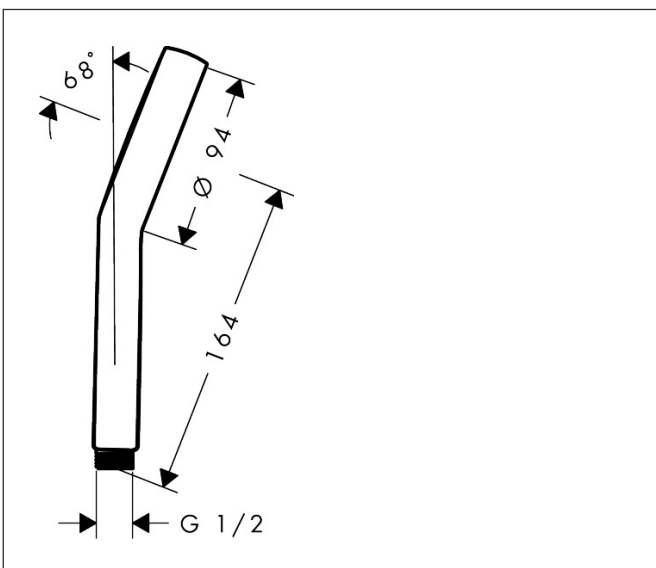

Varumärke	hansgrohe
Art. Namn	Activera S Handdusch 95 1jet EcoSmart
Art. Nr.	28031670
RSK-nr.	8233156
Ytskikt	Matt svart
Pos	1

Produktbild

Funktioner

- duschhuvud storlek: 95 mm
- stråltyp: Rain
- maximal flödesmängd vid 3 bar: 7,1 l/min
- funktion från: 3 l/min
- med isolerat vattenflöde
- sköljbar skärmtätning
- anslutningsgänga: G 1/2"
- lämplig för genomströmningsberedare
- flödesklass: Z
- EU taxonomy: max 8 l/min - (DNSH)
- LEED: baslinje - max. 9,5 l/min
- BREEAM: nivå 2 - max. 8,0 l/min

Ritning

Teknologi

Stråltyper

Varumärke hansgrohe
 Art. Namn **Activera S** Handdusch 95 ljet EcoSmart
 Art. Nr. 28031670
 RSK-nr. 8233156
 Ytskikt Matt svart
 Pos 1

Flödesdiagram