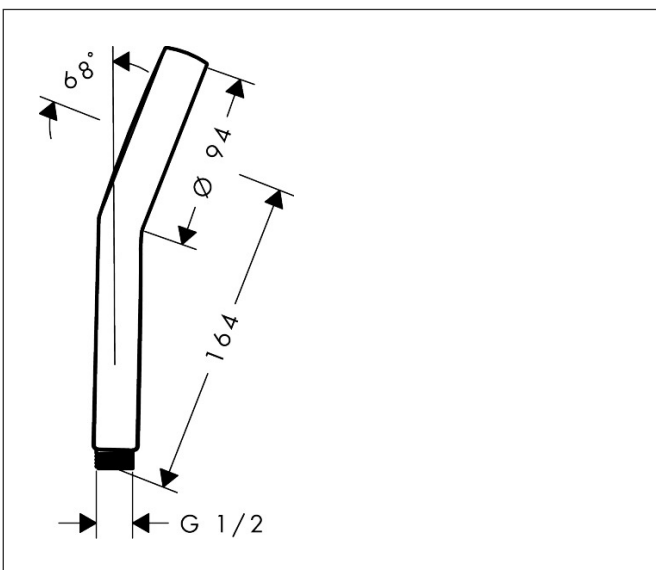

Varumärke	hansgrohe
Art. Namn	Activera Select S Handdusch 95 2jet EcoSmart
Art. Nr.	28033670
RSK-nr.	8233161
Ytskikt	Matt svart
Pos	1

Produktbild

Funktioner

- duschhuvud storlek: 95 mm
- stråltyp: Rain, ImpactRain
- bekväm stråltypsombeställning via Select-knapp
- maximal flödesmängd vid 3 bar: 7,2 l/min
- funktion från: 3 l/min
- med isolerat vattenflöde
- sköljbar skärmtätning
- anslutningsgänga: G 1/2"
- lämplig för genomströmningsberedare
- flödesklass: Z
- EU taxonomy: max 8 l/min - (DNSH)
- LEED: baslinje - max. 9,5 l/min
- BREEAM: nivå 2 - max. 8,0 l/min

Ritning

Teknologi

Stråltyper

Varumärke hansgrohe
 Art. Namn **Activera Select S** Handdusch 95 2jet EcoSmart
 Art. Nr. 28033670
 RSK-nr. 8233161
 Ytsikt Matt svart
 Pos 1

Flödesdiagram