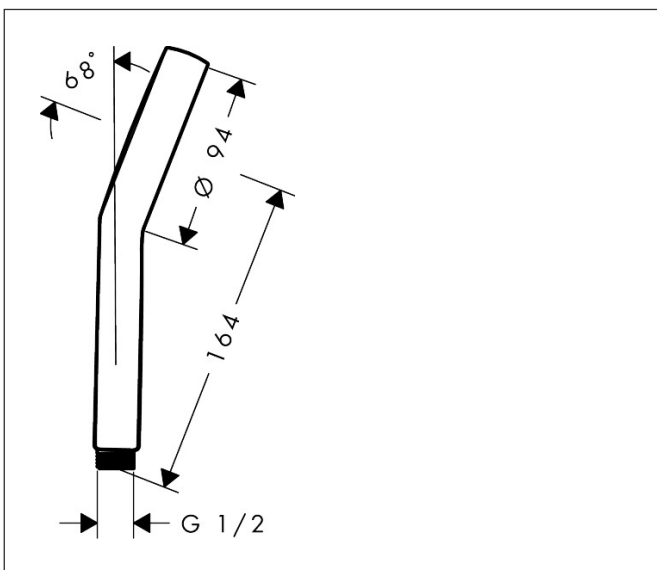

Varumärke	hansgrohe
Art. Namn	Activera Select S Handdusch 95 2jet EcoSmart+
Art. Nr.	28034000
RSK-nr.	8233162
Ytsikt	Krom
Pos	1

Produktbild

Funktioner

- duschhuvud storlek: 95 mm
- stråltyp: Rain, ImpactRain
- bekväm stråltypsombeställning via Select-knapp
- maximal flödesmängd vid 3 bar: 5,7 l/min
- funktion från: 3,3 l/min
- med isolerat vattenflöde
- sköljbar skärmtätning
- anslutningsgänga: G 1/2"
- lämplig för genomströmningsberedare
- EU taxonomy: max. 6 l/min - Substantial Contribution (SC) möjligt
- LEED: 35% reduktion - max. 6,2 l/min
- BREEAM: nivå 3 - max. 6,0 l/min

Ritning

Teknologi

Stråltyper