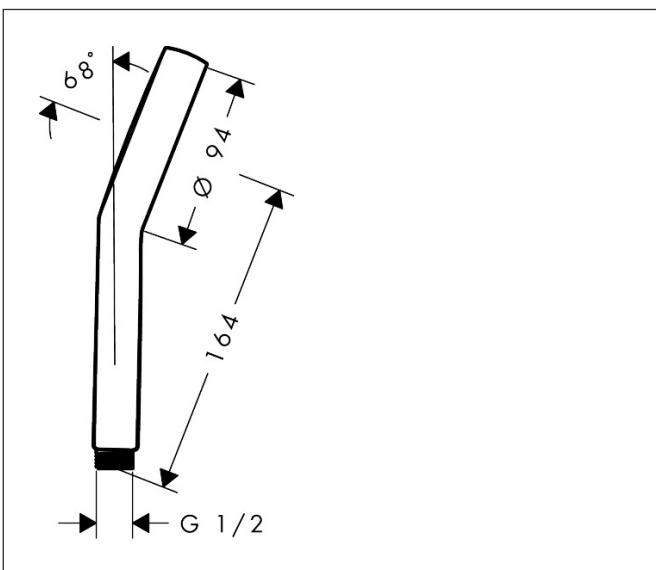

Varumärke	hansgrohe
Art. Namn	Activera Select S Handdusch 95 2jet EcoSmart+ med booster
Art. Nr.	28036670
RSK-nr.	8233168
Ytsikt	Matt svart
Pos	1

Produktbild

Ritning

Funktioner

- duschhuvud storlek: 95 mm
- stråltyp: Rain, ImpactRain
- bekväm stråltypsombeställning via Select-knapp
- maximal flödesmängd vid 3 bar: 6 l/min
- med isolerat vattenflöde
- sköljbar skärmtätning
- anslutningsgänga: G 1/2"
- lämplig för genomströmningsberedare
- EU taxonomy: max. 6 l/min - Substantial Contribution (SC) möjligt
- LEED: 35% reduktion - max. 6,2 l/min
- BREEAM: nivå 3 - max. 6,0 l/min