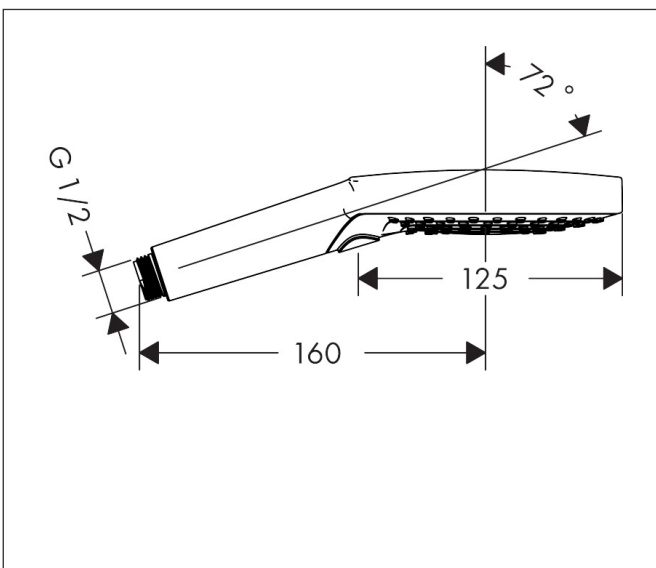

Varumärke	hansgrohe
Art. Namn	Raindance Select S Handdusch 120 3jet PowderRain EcoSmart++
Art. Nr.	26516000
Ytskikt	Krom
Pos	1

Produktbild

Funktioner

- duschhuvudets storlek: 125 mm
- stråltyp: PowderRain, Rain, Whirl
- bekväm stråltypsombeställning via Select-knapp
- maximalt flöde vid 3 bar: 5,7 l/min
- funktion från: 5 l/min
- med isolerat vattenflöde
- avsköljningsbar filterbricka
- anslutningsgänga: G 1/2"
- lämplig för genomströmningsberedare
- EU:s taxonomi: max. 6 l/min - Substantial Contribution (SC) möjligt
- LEED-klassificerad: 40 % reduktion - max. 5,7 l/min
- BREEAM-klassificerad: nivå 3 - max. 6,0 l/min
- produkten ingår i DGNB navigator

Ritning

Teknologi

Stråltyper

Varumärke	hansgrohe
Art. Namn	Raindance Select S Handdusch 120 3jet PowderRain EcoSmart+
Art. Nr.	26516000
Ytskikt	Krom
Pos	1

Reservdelsritning för byggnadsår: >11/20

Varumärke hansgrohe
 Art. Namn **Raindance Select S** Handdusch 120 3jet PowderRain EcoSmart+
 Art. Nr. 26516000
 Ytskikt Krom
 Pos 1