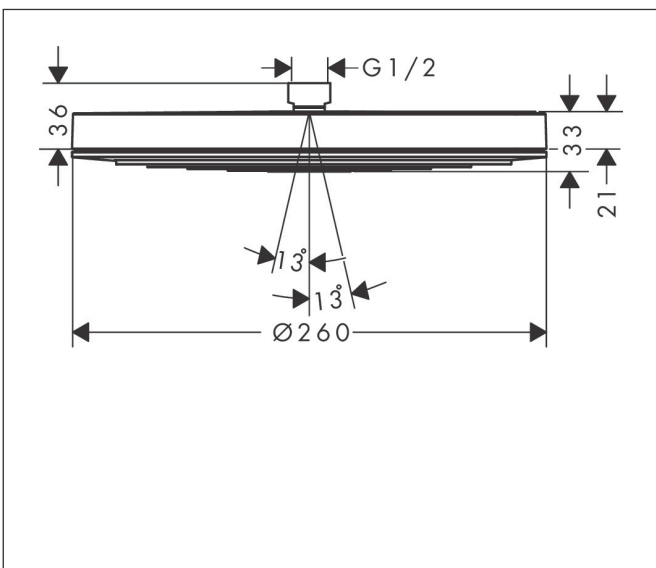

Varumärke hansgrohe
 Art. Namn **Pulsify S** Huvuddusch 260 1jet
 Art. Nr. 24140140
 RSK-nr. 8237673
 Ytsikt Borstad brons PVD
 Pos 1

Produktbild

Funktioner

- duschhuvud storlek: 260 mm
- stråltyp: PowderRain
- flödesmängd PowderRain stråle (vid 3 bar): 12,3 l/min
- funktion från: 6,9 l/min
- maximal flödesmängd vid 3 bar: 12,3 l/min
- Fast Drain tömmer huvudduschen från en vinkel på 10°
- huvuddusch med justerbar vinkel
- material strålskiva: plast
- strålskivans yta: grafit
- installation: tak eller vägg
- anslutningsgänga: G 1/2"
- lämplig för genomströmningsberedare
- ljudklass: II
- flödesklass: A
- BREEAM: baslinje - max. 14,0 l/min

Ritning

Teknologi

Stråltyper

Varumärke hansgrohe
 Art. Namn **Pulsify S** Huvuddusch 260 1jet
 Art. Nr. 24140140
 RSK-nr. 8237673
 Ytskikt Borstad brons PVD
 Pos 1

Flödesdiagram

Varumärke	hansgrohe
Art. Namn	Pulsify S Huvuddusch 260 1jet
Art. Nr.	24140140
RSK-nr.	8237673
Ytsikt	Borstad brons PVD
Pos	1

Reservdelsritning för byggnadsår: >01/23

Varumärke hansgrohe
Art. Namn **Pulsify S** Huvuddusch 260 1jet
Art. Nr. 24140140
RSK-nr. 8237673
Ytskikt Borstad brons PVD
Pos 1

Reservdelstilla för byggnadsår: >01/23