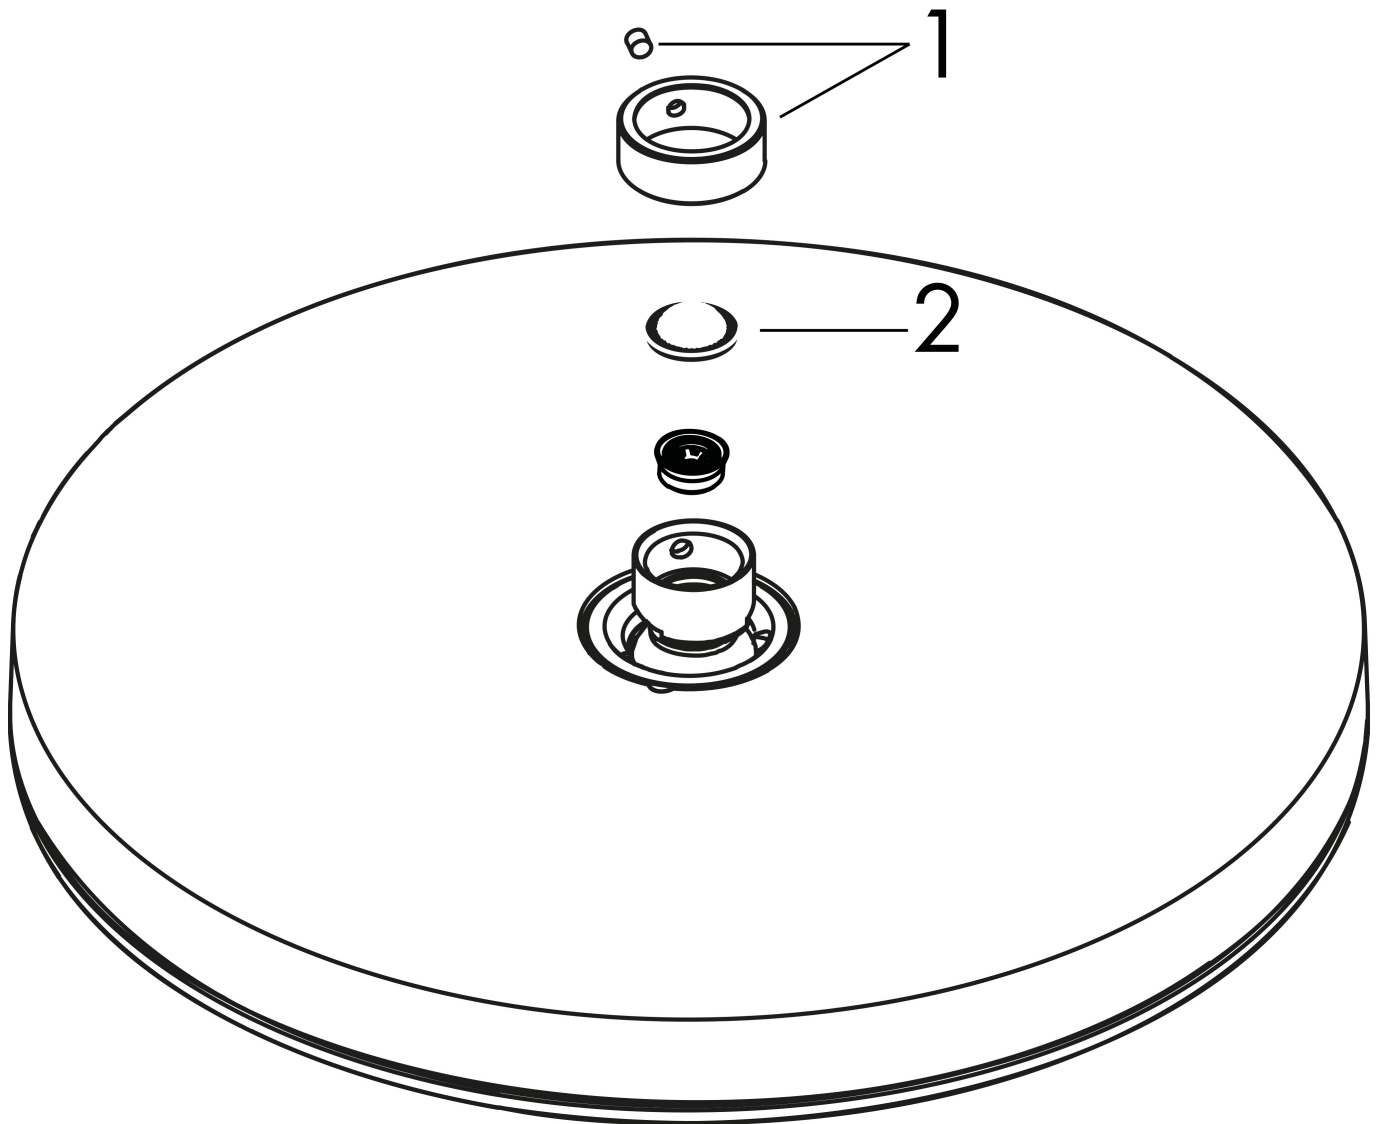

Varumärke hansgrohe
 Art. Namn **Pulsify S** Huvuddusch 260 1jet
 Art. Nr. 24140140
 RSK-nr. 8237673
 Ytsikt Borstad brons PVD
 Pos 1

Produktbild

Funktioner

- duschhuvud storlek: 260 mm
- stråltyp: PowderRain
- flödesmängd PowderRain stråle (vid 3 bar): 12,3 l/min
- funktion från: 6,9 l/min
- maximal flödesmängd vid 3 bar: 12,3 l/min
- Fast Drain tömmer huvudduschen från en vinkel på 10°
- huvuddusch med justerbar vinkel
- material strålskiva: plast
- strålskivans yta: grafit
- installation: tak eller vägg
- anslutningsgänga: G 1/2"
- lämplig för genomströmningsberedare
- ljudklass: II
- flödesklass: A
- BREEAM: baslinje - max. 14,0 l/min

Ritning

Teknologi

Stråltyper

Varumärke hansgrohe
 Art. Namn **Pulsify S** Huvuddusch 260 1jet
 Art. Nr. 24140140
 RSK-nr. 8237673
 Ytskikt Borstad brons PVD
 Pos 1

Flödesdiagram

Varumärke	hansgrohe
Art. Namn	Pulsify S Huvuddusch 260 1jet
Art. Nr.	24140140
RSK-nr.	8237673
Ytsikt	Borstad brons PVD
Pos	1

Reservdelsritning för byggnadsår: >01/23

Varumärke hansgrohe
Art. Namn **Pulsify S** Huvuddusch 260 1jet
Art. Nr. 24140140
RSK-nr. 8237673
Ytskikt Borstad brons PVD
Pos 1

Reservdelstilla för byggnadsår: >01/23