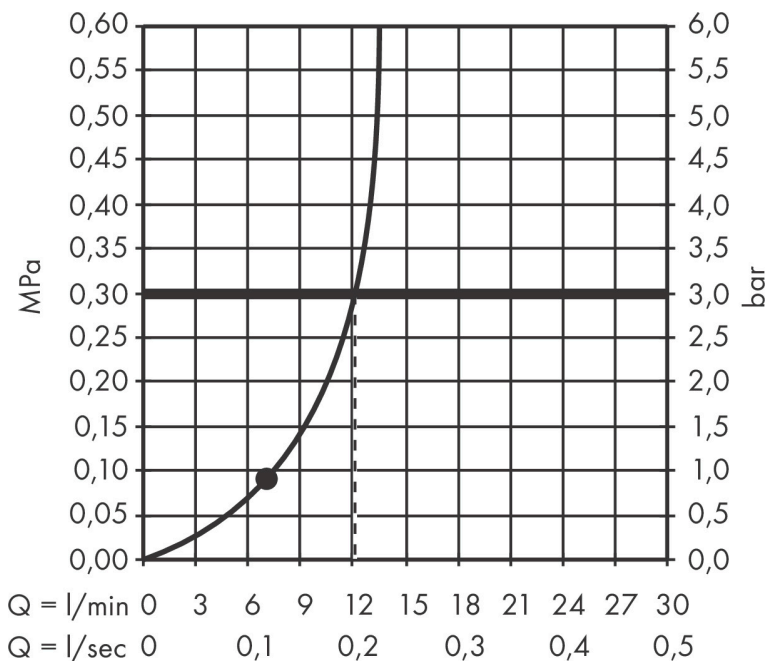

Varumärke hansgrohe
 Art. Namn **Pulsify S** Huvuddusch 260 1jet
 Art. Nr. 24140140
 RSK-nr. 8237673
 Ytsikt Borstad brons PVD
 Pos 1

Produktbild

Funktioner

- duschhuvud storlek: 260 mm
- stråltyp: PowderRain
- flödesmängd PowderRain stråle (vid 3 bar): 12,3 l/min
- funktion från: 6,9 l/min
- maximal flödesmängd vid 3 bar: 12,3 l/min
- Fast Drain tömmer huvudduschen från en vinkel på 10°
- huvuddusch med justerbar vinkel
- material strålskiva: plast
- strålskivans yta: grafit
- installation: tak eller vägg
- anslutningsgänga: G 1/2"
- lämplig för genomströmningsberedare
- ljudklass: II
- flödesklass: A
- BREEAM: baslinje - max. 14,0 l/min

Ritning

Teknologi

Stråltyper

Varumärke hansgrohe
 Art. Namn **Pulsify S** Huvuddusch 260 1jet
 Art. Nr. 24140140
 RSK-nr. 8237673
 Ytskikt Borstad brons PVD
 Pos 1

Flödesdiagram

Varumärke	hansgrohe
Art. Namn	Pulsify S Huvuddusch 260 1jet
Art. Nr.	24140140
RSK-nr.	8237673
Ytsikt	Borstad brons PVD
Pos	1

Reservdelsritning för byggnadsår: >01/23

Varumärke hansgrohe
Art. Namn **Pulsify S** Huvuddusch 260 1jet
Art. Nr. 24140140
RSK-nr. 8237673
Ytskikt Borstad brons PVD
Pos 1

Reservdelstilla för byggnadsår: >01/23