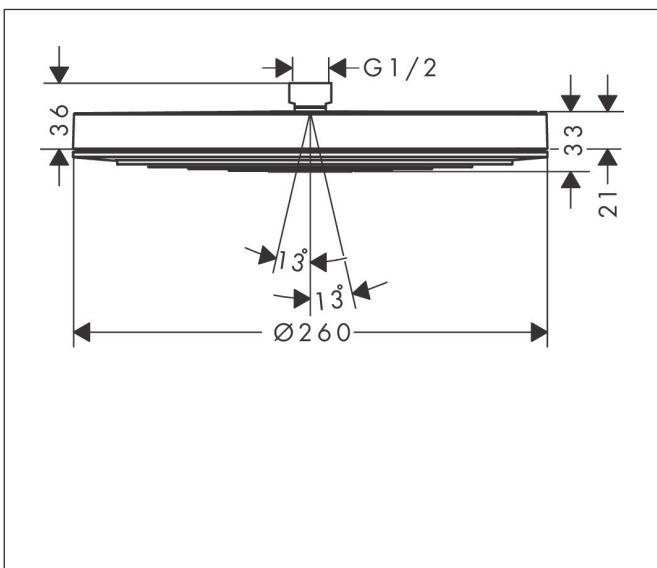

Varumärke hansgrohe
 Art. Namn **Pulsify S** Huvuddusch 260 1jet
 Art. Nr. 24140670
 RSK-nr. 8237674
 Ytskikt Matt svart
 Pos 1

reddot winner 2021

DESIGN AWARD 2021

GERMAN DESIGN AWARD SPECIAL 2022

Produktbild

Funktioner

- duschhuvud storlek: 260 mm
- stråltyp: PowderRain
- flödesmängd PowderRain stråle (vid 3 bar): 12,3 l/min
- funktion från: 6,9 l/min
- maximal flödesmängd vid 3 bar: 12,3 l/min
- Fast Drain tömmer huvudduschen från en vinkel på 10°
- huvuddusch med justerbar vinkel
- material strålskiva: plast
- strålskivans yta: grafit
- installation: tak eller vägg
- anslutningsgänga: G 1/2"
- lämplig för genomströmningsberedare
- ljudklass: II
- flödesklass: A
- BREEAM: baslinje - max. 14,0 l/min

Ritning

Teknologi

Stråltyper

Varumärke hansgrohe
 Art. Namn **Pulsify S** Huvuddusch 260 1jet
 Art. Nr. 24140670
 RSK-nr. 8237674
 Ytsikt Matt svart
 Pos 1

Flödesdiagram

Varumärke	hansgrohe
Art. Namn	Pulsify S Huvuddusch 260 1jet
Art. Nr.	24140670
RSK-nr.	8237674
Ytsikt	Matt svart
Pos	1

Reservdelsritning för byggnadsår: >01/23

Varumärke hansgrohe
Art. Namn **Pulsify S** Huvuddusch 260 1jet
Art. Nr. 24140670
RSK-nr. 8237674
Ytskikt Matt svart
Pos 1

Reservdelstlista för byggnadsår: >01/23