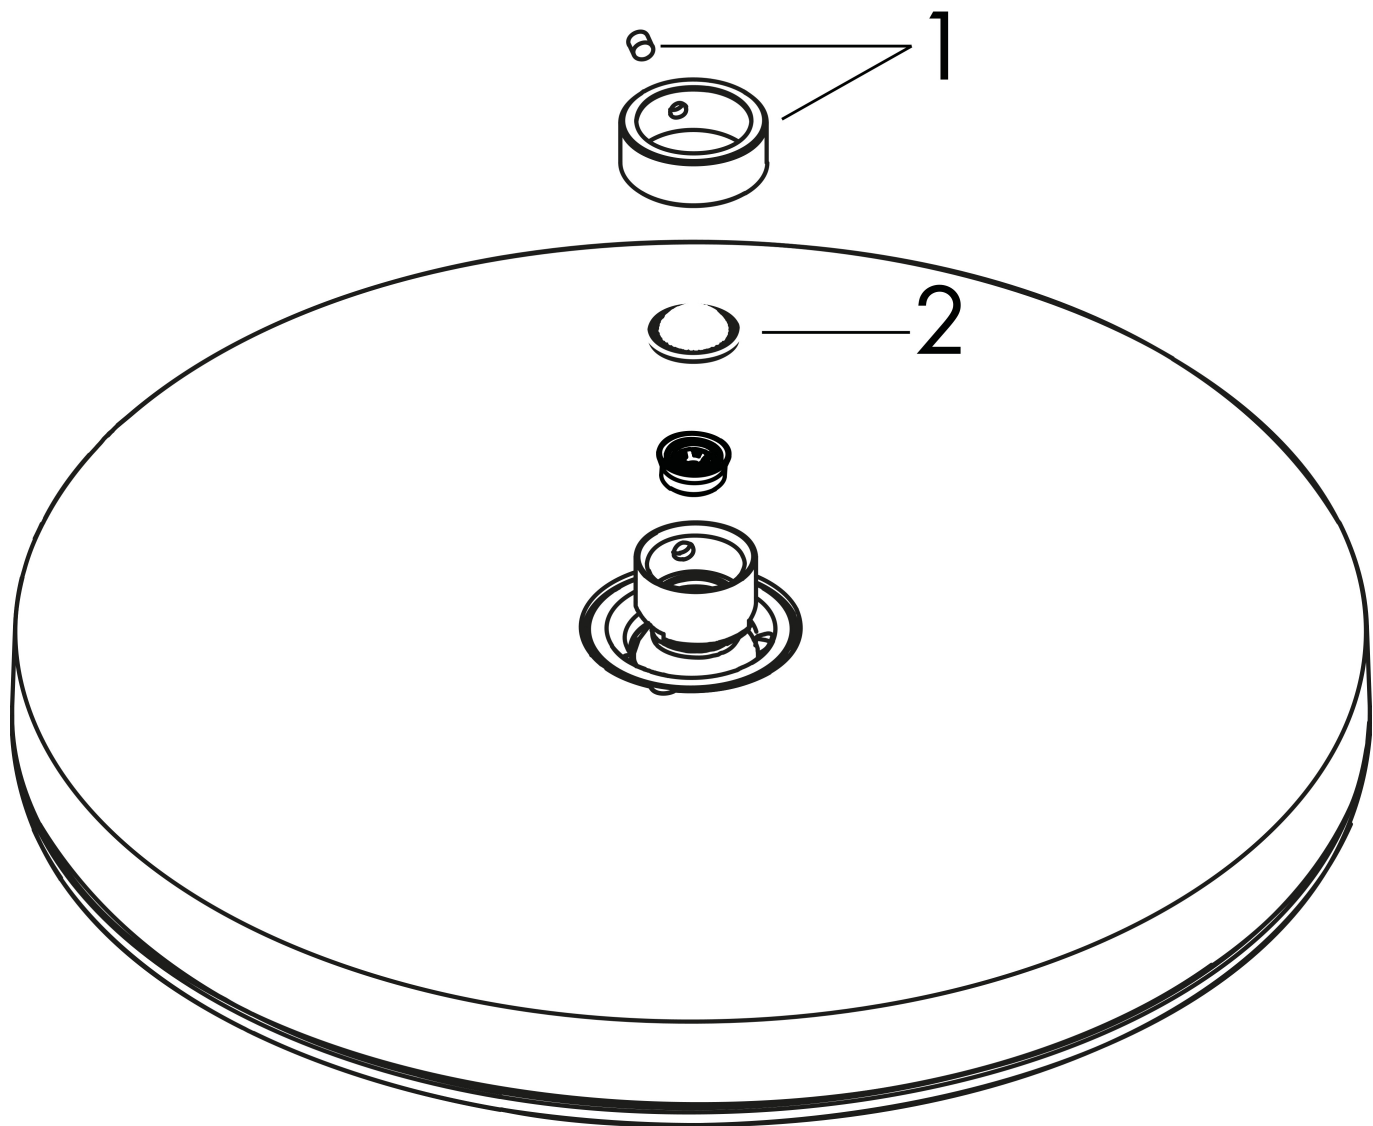

Varumärke hansgrohe
 Art. Namn **Pulsify S** Huvuddusch 260 1jet
 Art. Nr. 24140670
 RSK-nr. 8237674
 Ytskikt Matt svart
 Pos 1

reddot winner 2021

DESIGN AWARD 2021

GERMAN DESIGN AWARD SPECIAL 2022

Produktbild

Funktioner

- duschhuvud storlek: 260 mm
- stråltyp: PowderRain
- flödesmängd PowderRain stråle (vid 3 bar): 12,3 l/min
- funktion från: 6,9 l/min
- maximal flödesmängd vid 3 bar: 12,3 l/min
- Fast Drain tömmer huvudduschen från en vinkel på 10°
- huvuddusch med justerbar vinkel
- material strålskiva: plast
- strålskivans yta: grafit
- installation: tak eller vägg
- anslutningsgänga: G 1/2"
- lämplig för genomströmningsberedare
- ljudklass: II
- flödesklass: A
- BREEAM: baslinje - max. 14,0 l/min

Ritning

Teknologi

Stråltyper

Varumärke hansgrohe
 Art. Namn **Pulsify S** Huvuddusch 260 1jet
 Art. Nr. 24140670
 RSK-nr. 8237674
 Ytsikt Matt svart
 Pos 1

Flödesdiagram

Varumärke	hansgrohe
Art. Namn	Pulsify S Huvuddusch 260 1jet
Art. Nr.	24140670
RSK-nr.	8237674
Ytsikt	Matt svart
Pos	1

Reservdelsritning för byggnadsår: >01/23

Varumärke hansgrohe
Art. Namn **Pulsify S** Huvuddusch 260 1jet
Art. Nr. 24140670
RSK-nr. 8237674
Ytskikt Matt svart
Pos 1

Reservdelstlista för byggnadsår: >01/23