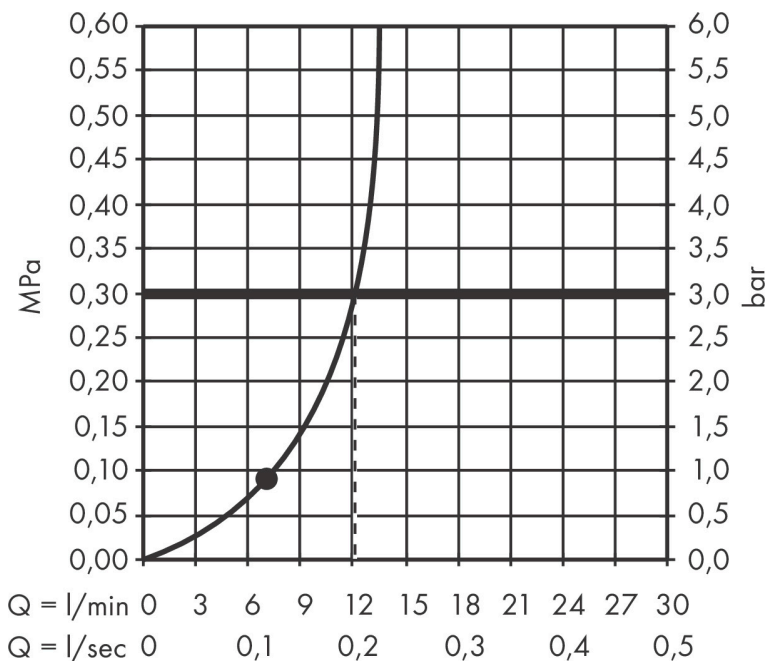

Varumärke hansgrohe
Art. Namn **Pulsify S** Huvuddusch 260 1jet
Art. Nr. 24140670
RSK-nr. 8237674
Ytsikt Matt svart
Pos 1

Flödesdiagram