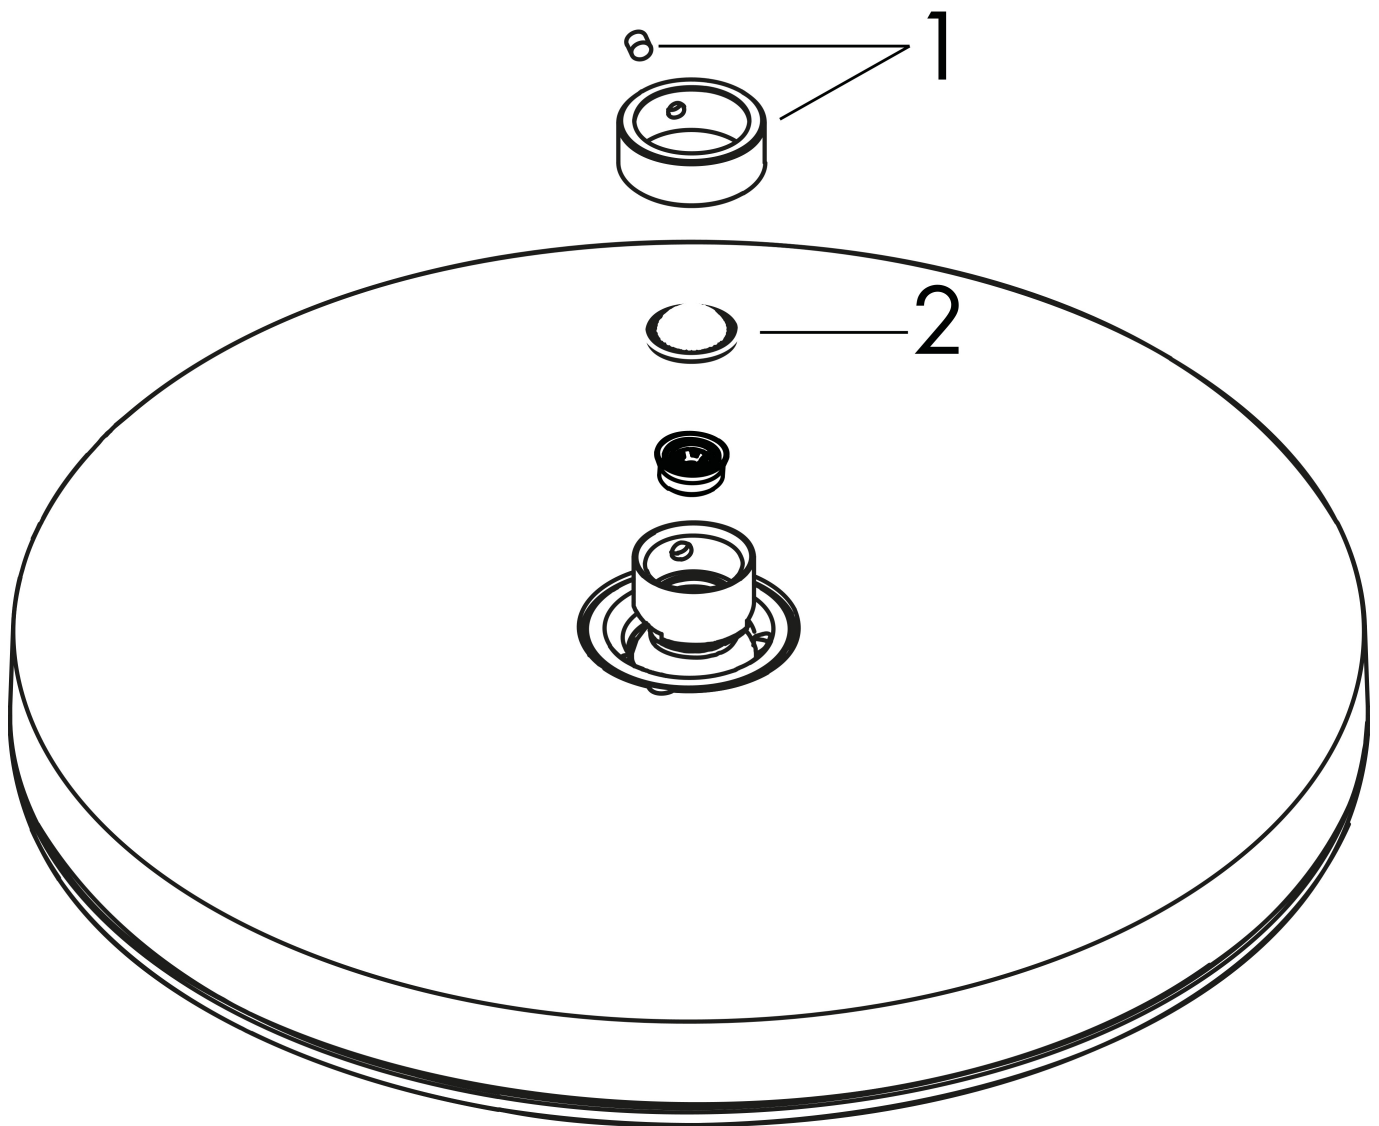

Varumärke hansgrohe
 Art. Namn **Pulsify S** Huvuddusch 260 1jet
 Art. Nr. 24140700
 RSK-nr. 8237675
 Ytskikt Matt vit
 Pos 1

reddot winner 2021

DESIGN AWARD 2021

GERMAN DESIGN AWARD SPECIAL 2022

Produktbild

Funktioner

- duschhuvud storlek: 260 mm
- stråltyp: PowderRain
- flödesmängd PowderRain stråle (vid 3 bar): 12,3 l/min
- funktion från: 6,9 l/min
- maximal flödesmängd vid 3 bar: 12,3 l/min
- Fast Drain tömmer huvudduschen från en vinkel på 10°
- huvuddusch med justerbar vinkel
- material strålskiva: plast
- strålskivans yta: grafit
- installation: tak eller vägg
- anslutningsgänga: G 1/2"
- lämplig för genomströmningsberedare
- ljudklass: II
- flödesklass: A
- BREEAM: baslinje - max. 14,0 l/min

Ritning

Teknologi

Stråltyper

Varumärke hansgrohe
 Art. Namn **Pulsify S** Huvuddusch 260 1jet
 Art. Nr. 24140700
 RSK-nr. 8237675
 Ytskikt Matt vit
 Pos 1

Flödesdiagram

Varumärke	hansgrohe
Art. Namn	Pulsify S Huvuddusch 260 1jet
Art. Nr.	24140700
RSK-nr.	8237675
Ytsikt	Matt vit
Pos	1

Reservdelsritning för byggnadsår: >01/23

Varumärke hansgrohe
Art. Namn **Pulsify S** Huvuddusch 260 1jet
Art. Nr. 24140700
RSK-nr. 8237675
Ytskikt Matt vit
Pos 1

Reservdelstlista för byggnadsår: >01/23

Pos.	Beskrivning	Art.nr.
1	Säkringsring	98942700
2	Silpackning	94246000