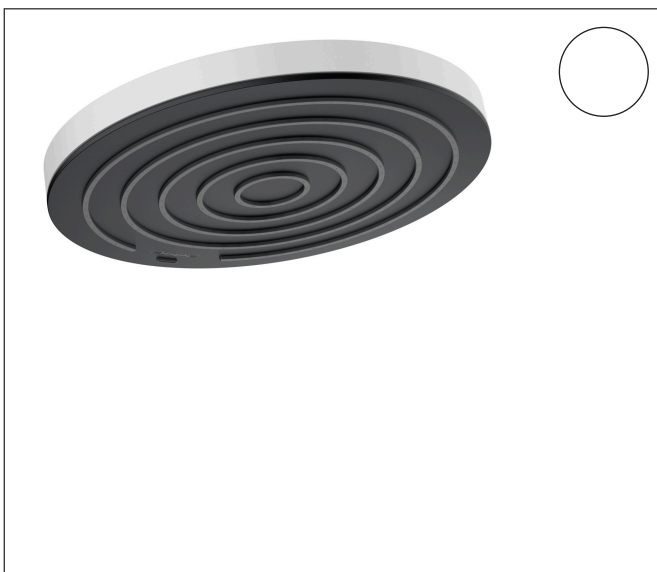

Varumärke hansgrohe
 Art. Namn **Pulsify S** Huvuddusch 260 1jet
 Art. Nr. 24140700
 RSK-nr. 8237675
 Ytskikt Matt vit
 Pos 1

reddot winner 2021

DESIGN AWARD 2021

GERMAN DESIGN AWARD SPECIAL 2022

Produktbild

Funktioner

- duschhuvud storlek: 260 mm
- stråltyp: PowderRain
- flödesmängd PowderRain stråle (vid 3 bar): 12,3 l/min
- funktion från: 6,9 l/min
- maximal flödesmängd vid 3 bar: 12,3 l/min
- Fast Drain tömmer huvudduschen från en vinkel på 10°
- huvuddusch med justerbar vinkel
- material strålskiva: plast
- strålskivans yta: grafit
- installation: tak eller vägg
- anslutningsgänga: G 1/2"
- lämplig för genomströmningsberedare
- ljudklass: II
- flödesklass: A
- BREEAM: baslinje - max. 14,0 l/min

Ritning

Teknologi

Stråltyper

Varumärke hansgrohe
 Art. Namn **Pulsify S** Huvuddusch 260 1jet
 Art. Nr. 24140700
 RSK-nr. 8237675
 Ytskikt Matt vit
 Pos 1

Flödesdiagram

Varumärke	hansgrohe
Art. Namn	Pulsify S Huvuddusch 260 1jet
Art. Nr.	24140700
RSK-nr.	8237675
Ytsikt	Matt vit
Pos	1