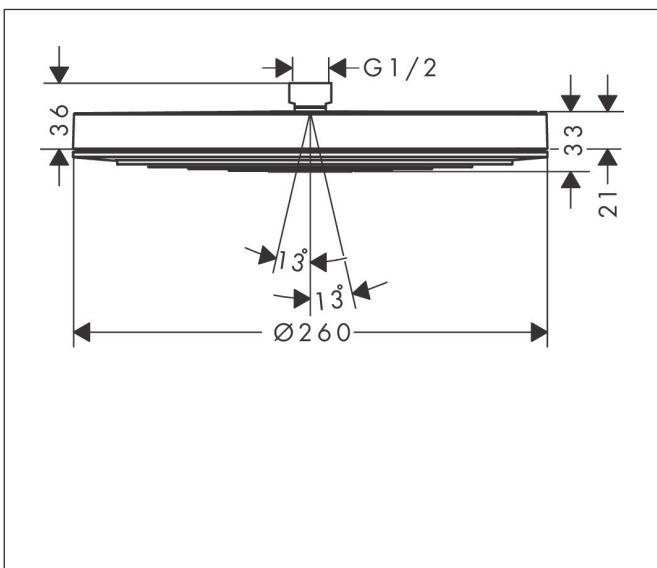

Varumärke hansgrohe
 Art. Namn **Pulsify S** Huvuddusch 260 1jet
 Art. Nr. 24140700
 RSK-nr. 8237675
 Ytskikt Matt vit
 Pos 1

reddot winner 2021

DESIGN AWARD 2021

GERMAN DESIGN AWARD SPECIAL 2022

Produktbild

Funktioner

- duschhuvud storlek: 260 mm
- stråltyp: PowderRain
- flödesmängd PowderRain stråle (vid 3 bar): 12,3 l/min
- funktion från: 6,9 l/min
- maximal flödesmängd vid 3 bar: 12,3 l/min
- Fast Drain tömmer huvudduschen från en vinkel på 10°
- huvuddusch med justerbar vinkel
- material strålskiva: plast
- strålskivans yta: grafit
- installation: tak eller vägg
- anslutningsgänga: G 1/2"
- lämplig för genomströmningsberedare
- ljudklass: II
- flödesklass: A
- BREEAM: baslinje - max. 14,0 l/min

Ritning

Teknologi

Stråltyper

Varumärke hansgrohe
 Art. Namn **Pulsify S** Huvuddusch 260 1jet
 Art. Nr. 24140700
 RSK-nr. 8237675
 Ytskikt Matt vit
 Pos 1

Flödesdiagram

Varumärke	hansgrohe
Art. Namn	Pulsify S Huvuddusch 260 1jet
Art. Nr.	24140700
RSK-nr.	8237675
Ytsikt	Matt vit
Pos	1

Reservdelsritning för byggnadsår: >01/23

Varumärke hansgrohe
Art. Namn **Pulsify S** Huvuddusch 260 1jet
Art. Nr. 24140700
RSK-nr. 8237675
Ytskikt Matt vit
Pos 1

Reservdelstlista för byggnadsår: >01/23

Pos.	Beskrivning	Art.nr.
1	Säkringsring	98942700
2	Silpackning	94246000