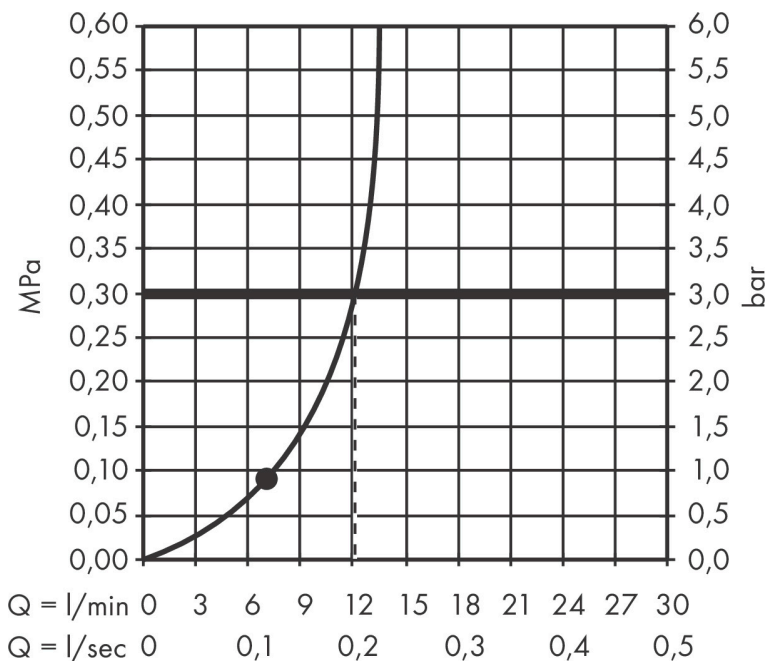

Funktioner

- duschhuvud storlek: 260 mm
- stråltyp: PowderRain
- flödesmängd PowderRain stråle (vid 3 bar): 12,3 l/min
- funktion från: 6,9 l/min
- maximal flödesmängd vid 3 bar: 12,3 l/min
- Fast Drain tömmer huvudduschen från en vinkel på 10°
- huvuddusch med justerbar vinkel
- material strålskiva: plast
- strålskivans yta: grafit
- installation: tak eller vägg
- anslutningsgänga: G 1/2"
- lämplig för genomströmningsberedare
- ljudklass: II
- flödesklass: A
- BREEAM: baslinje - max. 14,0 l/min

Ritning

Teknologi

Stråltyper

Varumärke hansgrohe
 Art. Namn **Pulsify S** Huvuddusch 260 1jet
 Art. Nr. 24140700
 RSK-nr. 8237675
 Ytskikt Matt vit
 Pos 1

Flödesdiagram

Varumärke	hansgrohe
Art. Namn	Pulsify S Huvuddusch 260 1jet
Art. Nr.	24140700
RSK-nr.	8237675
Ytsikt	Matt vit
Pos	1