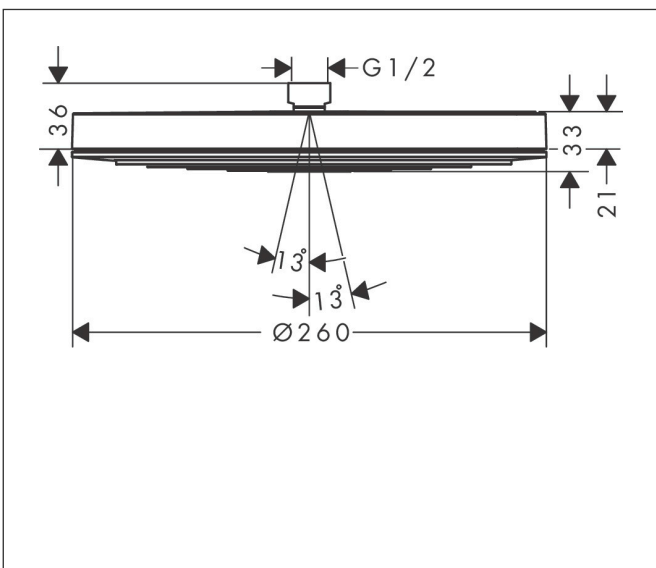

Varumärke hansgrohe
 Art. Namn **Pulsify S** Huvuddusch 260 1jet EcoSmart
 Art. Nr. 24141140
 RSK-nr. 8237677
 Ytsikt Borstad brons PVD
 Pos 1

Produktbild

Funktioner

- duschhuvud storlek: 260 mm
- stråltyp: PowderRain
- flödesmängd PowderRain stråle (vid 3 bar): 8,4 l/min
- funktion från: 7 l/min
- maximal flödesmängd vid 3 bar: 8,4 l/min
- Fast Drain tömmer huvudduschen från en vinkel på 10°
- huvuddusch med justerbar vinkel
- material strålskiva: plast
- strålskivans yta: grafit
- installation: tak eller vägg
- anslutningsgänga: G 1/2"
- lämplig för genomströmningsberedare
- ljudklass: II
- flödesklass: Z
- BREEAM: nivå 1 - max. 10,0 l/min
- LEED: baslinje - max. 9,5 l/min

Ritning

Teknologi

Stråltyper

Varumärke hansgrohe
 Art. Namn **Pulsify S** Huvuddusch 260 1jet EcoSmart
 Art. Nr. 24141140
 RSK-nr. 8237677
 Ytskikt Borstad brons PVD
 Pos 1

Flödesdiagram

Varumärke	hansgrohe
Art. Namn	Pulsify S Huvuddusch 260 1jet EcoSmart
Art. Nr.	24141140
RSK-nr.	8237677
Ytskikt	Borstad brons PVD
Pos	1

Reservdelsritning för byggnadsår: >01/23

Varumärke hansgrohe
Art. Namn **Pulsify S** Huvuddusch 260 1jet EcoSmart
Art. Nr. 24141140
RSK-nr. 8237677
Ytskikt Borstad brons PVD
Pos 1

Reservdelstlista för byggnadsår: >01/23