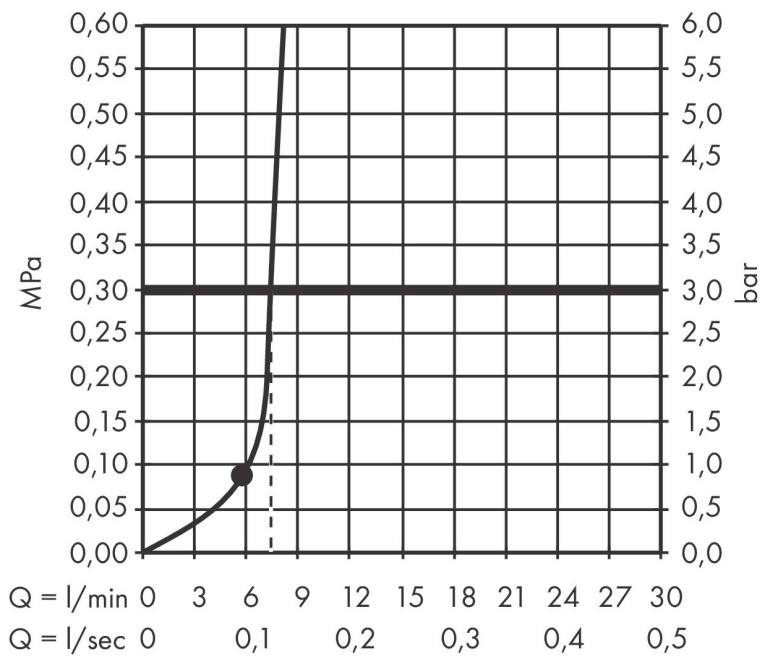

Varumärke hansgrohe
 Art. Namn **Pulsify S** Huvuddusch 260 1jet EcoSmart
 Art. Nr. 24141140
 RSK-nr. 8237677
 Ytsikt Borstad brons PVD
 Pos 1

Produktbild

Funktioner

- duschhuvud storlek: 260 mm
- stråltyp: PowderRain
- flödesmängd PowderRain stråle (vid 3 bar): 8,4 l/min
- funktion från: 7 l/min
- maximal flödesmängd vid 3 bar: 8,4 l/min
- Fast Drain tömmer huvudduschen från en vinkel på 10°
- huvuddusch med justerbar vinkel
- material strålskiva: plast
- strålskivans yta: grafit
- installation: tak eller vägg
- anslutningsgänga: G 1/2"
- lämplig för genomströmningsberedare
- ljudklass: II
- flödesklass: Z
- BREEAM: nivå 1 - max. 10,0 l/min
- LEED: baslinje - max. 9,5 l/min

Ritning

Teknologi

Stråltyper

Varumärke hansgrohe
 Art. Namn **Pulsify S** Huvuddusch 260 1jet EcoSmart
 Art. Nr. 24141140
 RSK-nr. 8237677
 Ytskikt Borstad brons PVD
 Pos 1

Flödesdiagram

Varumärke	hansgrohe
Art. Namn	Pulsify S Huvuddusch 260 1jet EcoSmart
Art. Nr.	24141140
RSK-nr.	8237677
Ytskikt	Borstad brons PVD
Pos	1

Reservdelsritning för byggnadsår: >01/23

Varumärke hansgrohe
Art. Namn **Pulsify S** Huvuddusch 260 1jet EcoSmart
Art. Nr. 24141140
RSK-nr. 8237677
Ytskikt Borstad brons PVD
Pos 1

Reservdelstlista för byggnadsår: >01/23