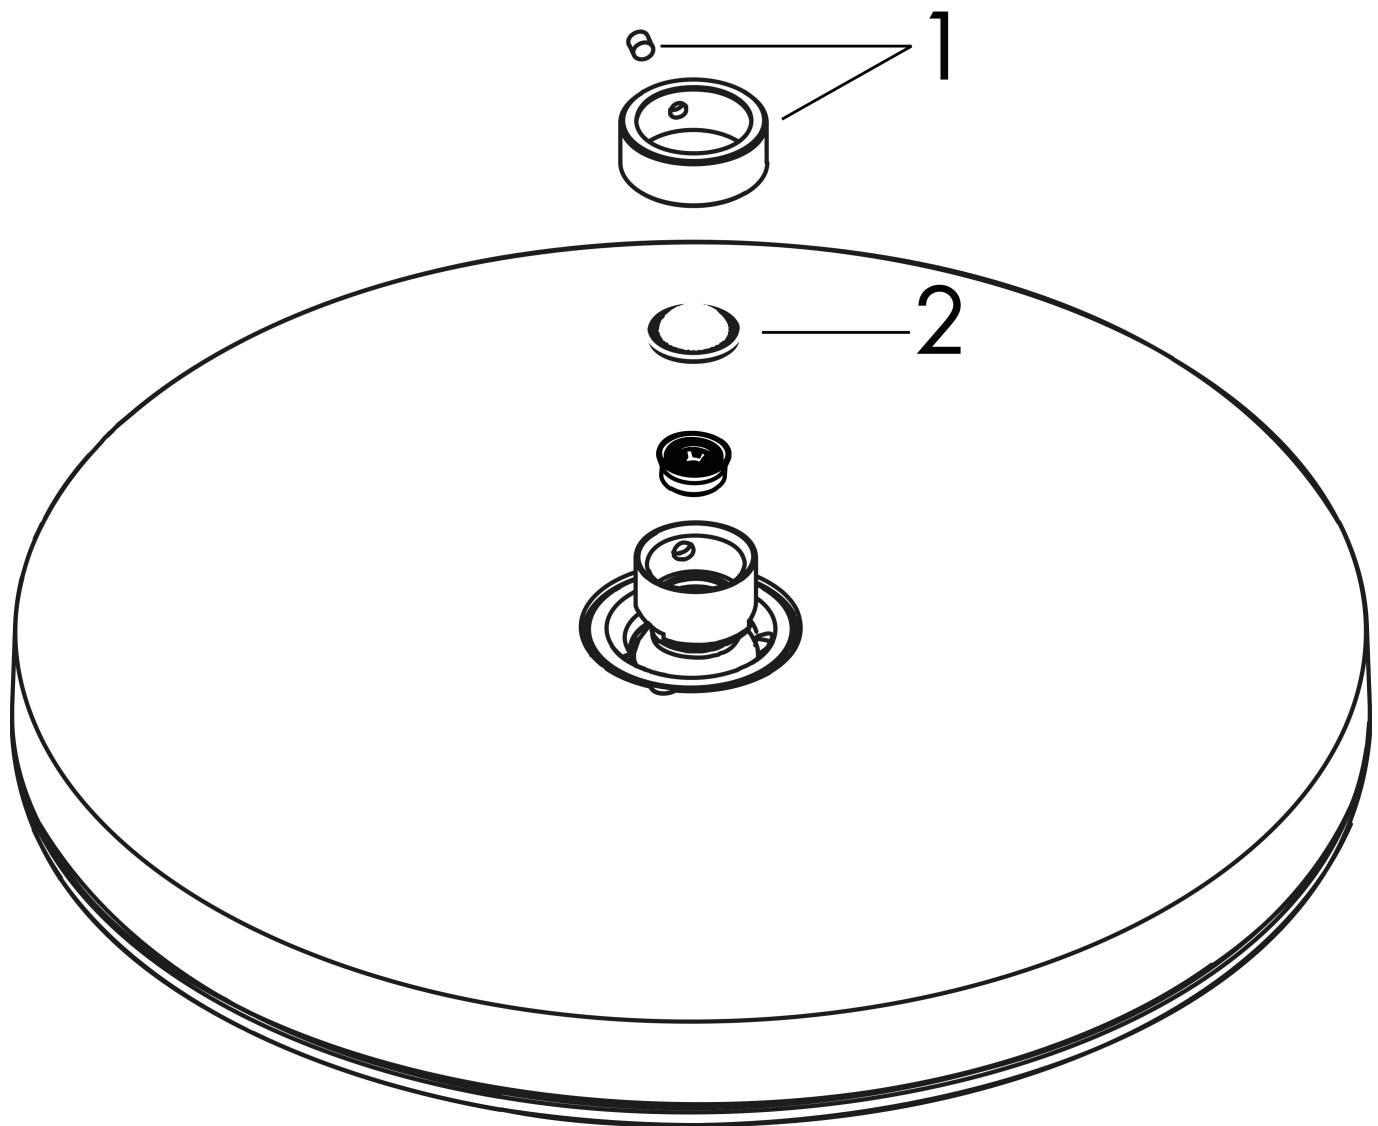

Varumärke hansgrohe
 Art. Namn **Pulsify S** Huvuddusch 260 1jet EcoSmart
 Art. Nr. 24141140
 RSK-nr. 8237677
 Ytsikt Borstad brons PVD
 Pos 1

Produktbild

Funktioner

- duschhuvud storlek: 260 mm
- stråltyp: PowderRain
- flödesmängd PowderRain stråle (vid 3 bar): 8,4 l/min
- funktion från: 7 l/min
- maximal flödesmängd vid 3 bar: 8,4 l/min
- Fast Drain tömmer huvudduschen från en vinkel på 10°
- huvuddusch med justerbar vinkel
- material strålskiva: plast
- strålskivans yta: grafit
- installation: tak eller vägg
- anslutningsgänga: G 1/2"
- lämplig för genomströmningsberedare
- ljudklass: II
- flödesklass: Z
- BREEAM: nivå 1 - max. 10,0 l/min
- LEED: baslinje - max. 9,5 l/min

Ritning

Teknologi

Stråltyper

Varumärke hansgrohe
 Art. Namn **Pulsify S** Huvuddusch 260 1jet EcoSmart
 Art. Nr. 24141140
 RSK-nr. 8237677
 Ytskikt Borstad brons PVD
 Pos 1

Flödesdiagram

Varumärke	hansgrohe
Art. Namn	Pulsify S Huvuddusch 260 1jet EcoSmart
Art. Nr.	24141140
RSK-nr.	8237677
Ytskikt	Borstad brons PVD
Pos	1

Reservdelsritning för byggnadsår: >01/23

Varumärke hansgrohe
Art. Namn **Pulsify S** Huvuddusch 260 1jet EcoSmart
Art. Nr. 24141140
RSK-nr. 8237677
Ytskikt Borstad brons PVD
Pos 1

Reservdelstlista för byggnadsår: >01/23