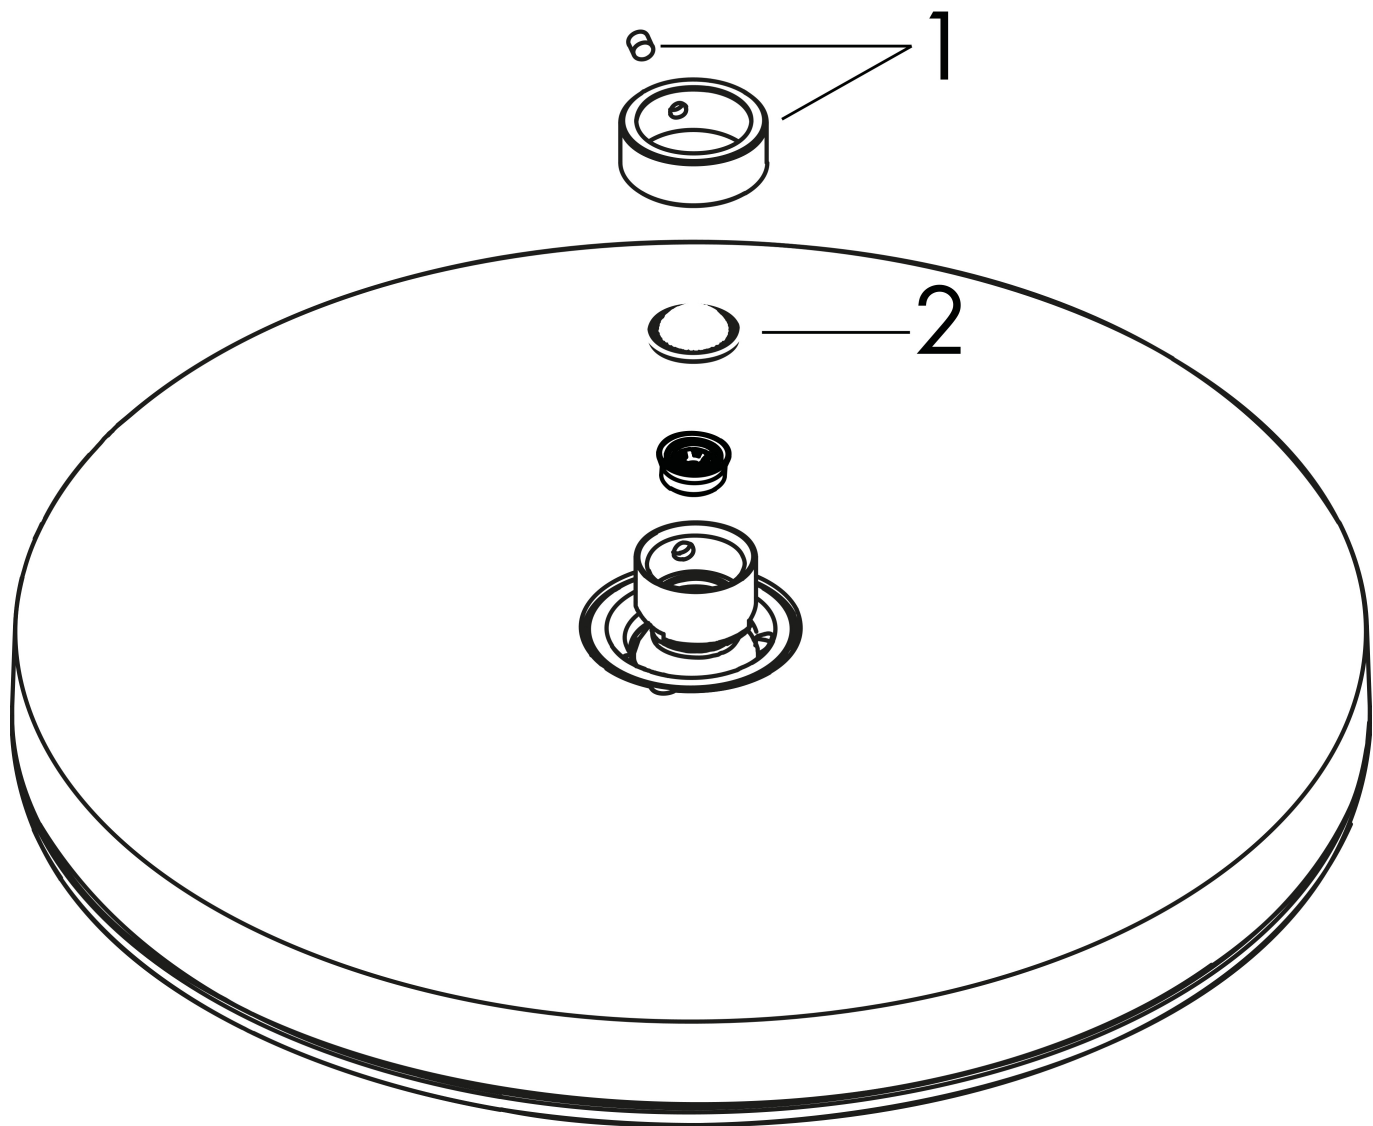

Varumärke hansgrohe
 Art. Namn **Pulsify S** Huvuddusch 260 1jet EcoSmart
 Art. Nr. 24141700
 RSK-nr. 8237679
 Ytskikt Matt vit
 Pos 1

reddot winner 2021

Produktbild

Funktioner

- duschhuvud storlek: 260 mm
- stråltyp: PowderRain
- flödesmängd PowderRain stråle (vid 3 bar): 8,4 l/min
- funktion från: 7 l/min
- maximal flödesmängd vid 3 bar: 8,4 l/min
- Fast Drain tömmer huvudduschen från en vinkel på 10°
- huvuddusch med justerbar vinkel
- material strålskiva: plast
- strålskivans yta: grafit
- installation: tak eller vägg
- anslutningsgänga: G 1/2"
- lämplig för genomströmningsberedare
- ljudklass: II
- flödesklass: Z
- BREEAM: nivå 1 - max. 10,0 l/min
- LEED: baslinje - max. 9,5 l/min

Ritning

Teknologi

Stråltyper

Varumärke hansgrohe
 Art. Namn **Pulsify S** Huvuddusch 260 1jet EcoSmart
 Art. Nr. 24141700
 RSK-nr. 8237679
 Ytskikt Matt vit
 Pos 1

Flödesdiagram

Varumärke	hansgrohe
Art. Namn	Pulsify S Huvuddusch 260 1jet EcoSmart
Art. Nr.	24141700
RSK-nr.	8237679
Ytsikt	Matt vit
Pos	1

Reservdelsritning för byggnadsår: >01/23

Varumärke hansgrohe
Art. Namn **Pulsify S** Huvuddusch 260 1jet EcoSmart
Art. Nr. 24141700
RSK-nr. 8237679
Ytskikt Matt vit
Pos 1

Reservdelstlista för byggnadsår: >01/23