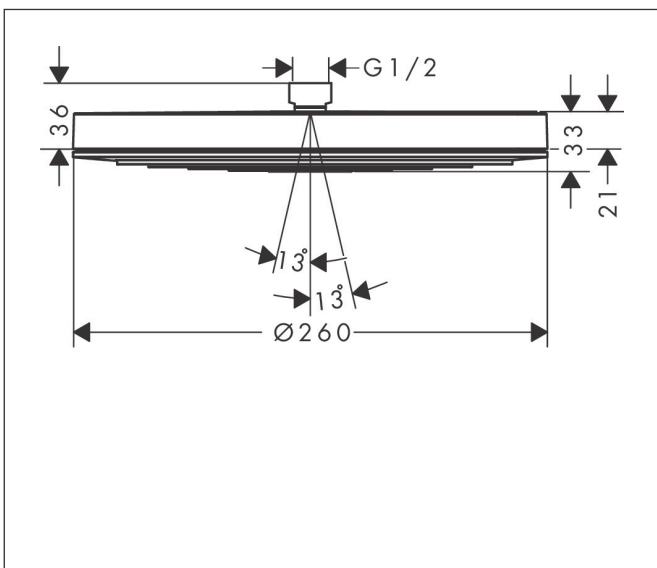

Varumärke hansgrohe
 Art. Namn **Pulsify S** Huvuddusch 260 1jet EcoSmart
 Art. Nr. 24141700
 RSK-nr. 8237679
 Ytskikt Matt vit
 Pos 1

reddot winner 2021

Produktbild

Funktioner

- duschhuvud storlek: 260 mm
- stråltyp: PowderRain
- flödesmängd PowderRain stråle (vid 3 bar): 8,4 l/min
- funktion från: 7 l/min
- maximal flödesmängd vid 3 bar: 8,4 l/min
- Fast Drain tömmer huvudduschen från en vinkel på 10°
- huvuddusch med justerbar vinkel
- material strålskiva: plast
- strålskivans yta: grafit
- installation: tak eller vägg
- anslutningsgänga: G 1/2"
- lämplig för genomströmningsberedare
- ljudklass: II
- flödesklass: Z
- BREEAM: nivå 1 - max. 10,0 l/min
- LEED: baslinje - max. 9,5 l/min

Ritning

Teknologi

Stråltyper

Varumärke hansgrohe
 Art. Namn **Pulsify S** Huvuddusch 260 1jet EcoSmart
 Art. Nr. 24141700
 RSK-nr. 8237679
 Ytskikt Matt vit
 Pos 1

Flödesdiagram

Varumärke	hansgrohe
Art. Namn	Pulsify S Huvuddusch 260 1jet EcoSmart
Art. Nr.	24141700
RSK-nr.	8237679
Ytsikt	Matt vit
Pos	1

Reservdelsritning för byggnadsår: >01/23

Varumärke hansgrohe
Art. Namn **Pulsify S** Huvuddusch 260 1jet EcoSmart
Art. Nr. 24141700
RSK-nr. 8237679
Ytskikt Matt vit
Pos 1

Reservdelstlista för byggnadsår: >01/23