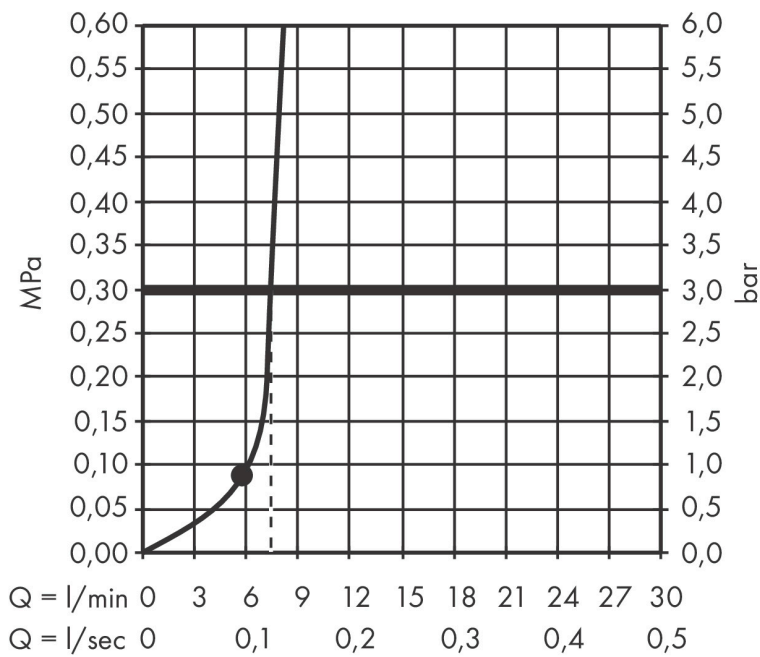

Varumärke hansgrohe
 Art. Namn **Pulsify S** Huvuddusch 260 1jet EcoSmart
 Art. Nr. 24141700
 RSK-nr. 8237679
 Ytskikt Matt vit
 Pos 1

reddot winner 2021

Produktbild

Funktioner

- duschhuvud storlek: 260 mm
- stråltyp: PowderRain
- flödesmängd PowderRain stråle (vid 3 bar): 8,4 l/min
- funktion från: 7 l/min
- maximal flödesmängd vid 3 bar: 8,4 l/min
- Fast Drain tömmer huvudduschen från en vinkel på 10°
- huvuddusch med justerbar vinkel
- material strålskiva: plast
- strålskivans yta: grafit
- installation: tak eller vägg
- anslutningsgänga: G 1/2"
- lämplig för genomströmningsberedare
- ljudklass: II
- flödesklass: Z
- BREEAM: nivå 1 - max. 10,0 l/min
- LEED: baslinje - max. 9,5 l/min

Ritning

Teknologi

Stråltyper

Varumärke hansgrohe
 Art. Namn **Pulsify S** Huvuddusch 260 1jet EcoSmart
 Art. Nr. 24141700
 RSK-nr. 8237679
 Ytskikt Matt vit
 Pos 1

Flödesdiagram

Varumärke	hansgrohe
Art. Namn	Pulsify S Huvuddusch 260 1jet EcoSmart
Art. Nr.	24141700
RSK-nr.	8237679
Ytsikt	Matt vit
Pos	1