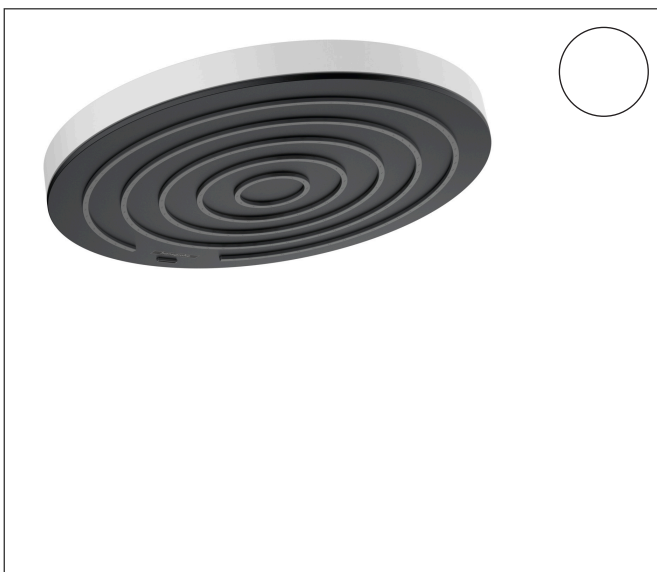

Varumärke hansgrohe
 Art. Namn **Pulsify S** Huvuddusch 260 1jet EcoSmart
 Art. Nr. 24141700
 RSK-nr. 8237679
 Ytskikt Matt vit
 Pos 1

reddot winner 2021

Produktbild

Funktioner

- duschhuvud storlek: 260 mm
- stråltyp: PowderRain
- flödesmängd PowderRain stråle (vid 3 bar): 8,4 l/min
- funktion från: 7 l/min
- maximal flödesmängd vid 3 bar: 8,4 l/min
- Fast Drain tömmer huvudduschen från en vinkel på 10°
- huvuddusch med justerbar vinkel
- material strålskiva: plast
- strålskivans yta: grafit
- installation: tak eller vägg
- anslutningsgänga: G 1/2"
- lämplig för genomströmningsberedare
- ljudklass: II
- flödesklass: Z
- BREEAM: nivå 1 - max. 10,0 l/min
- LEED: baslinje - max. 9,5 l/min

Ritning

Teknologi

Stråltyper

Varumärke hansgrohe
 Art. Namn **Pulsify S** Huvuddusch 260 1jet EcoSmart
 Art. Nr. 24141700
 RSK-nr. 8237679
 Ytskikt Matt vit
 Pos 1

Flödesdiagram

Varumärke	hansgrohe
Art. Namn	Pulsify S Huvuddusch 260 1jet EcoSmart
Art. Nr.	24141700
RSK-nr.	8237679
Ytsikt	Matt vit
Pos	1

Reservdelsritning för byggnadsår: >01/23

Varumärke hansgrohe
Art. Namn **Pulsify S** Huvuddusch 260 1jet EcoSmart
Art. Nr. 24141700
RSK-nr. 8237679
Ytskikt Matt vit
Pos 1

Reservdelstlista för byggnadsår: >01/23