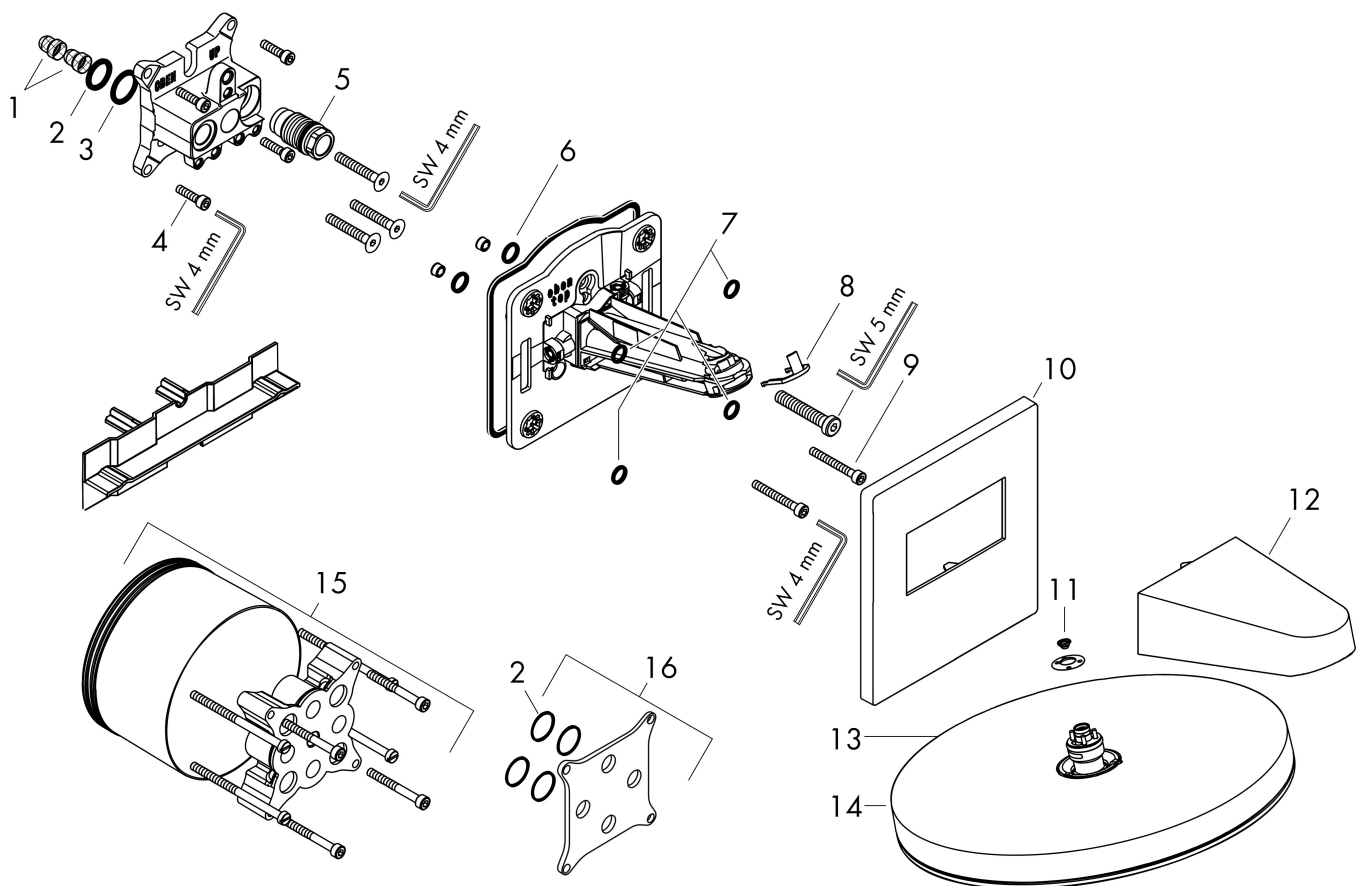

Varumärke	hansgrohe
Art. Namn	Pulsify S Huvuddusch 260 2jet med vägganslutning
Art. Nr.	24150000
RSK-nr.	8237680
Ytskikt	Krom
Pos	1

reddot winner 2021

Produktbild

Funktioner

- består av: huvuddusch, vägganslutning
- duschhuvud storlek: 260 mm
- stråltyp: PowderRain, Intense PowderRain
- flödesmängd PowderRain stråle (vid 3 bar): 11,3 l/min
- flödesmängd PowderRain (vid 3 bar): 7,2 l/min
- funktion från: 6,3 l/min
- maximal flödesmängd vid 3 bar: 11,3 l/min
- Fast Drain tömmer huvudduschen från en vinkel på 10°
- material strålskiva: plast
- strålskivans yta: grafit
- huvuddusch avtagbar för rengöring
- installation: väggmonterad - baserad på iBox
- anslutningstyp: inbyggnadsdel
- lämplig för genomströmningsberedare
- ingår ej: inbyggnadsdel
- ljudklass: II
- flödesklass: A
- BREEAM: baslinje - max. 14,0 l/min

Ritning

Teknologi

Stråltyper

Varumärke hansgrohe
 Art. Namn **Pulsify S** Huvuddusch 260 2jet med vägganslutning
 Art. Nr. 24150000
 RSK-nr. 8237680
 Ytskikt Krom
 Pos 1

Flödesdiagram

1 Intense PowderRain
 2 PowderRain

Örbrukningsvärdena uppmättes under användning med de tillhörande armaturerna (termostat/blandare/infälld ventil).

Varumärke	hansgrohe
Art. Namn	Pulsify S Huvuddusch 260 2jet med vägganslutning
Art. Nr.	24150000
RSK-nr.	8237680
Ytskikt	Krom
Pos	1

Reservdelssritning för byggnadsår: >01/23

Varumärke hansgrohe
 Art. Namn **Pulsify S** Huvuddusch 260 2jet med vägganslutning
 Art. Nr. 24150000
 RSK-nr. 8237680
 Ytskikt Krom
 Pos 1

Reservdelista för byggnadsår: >01/23