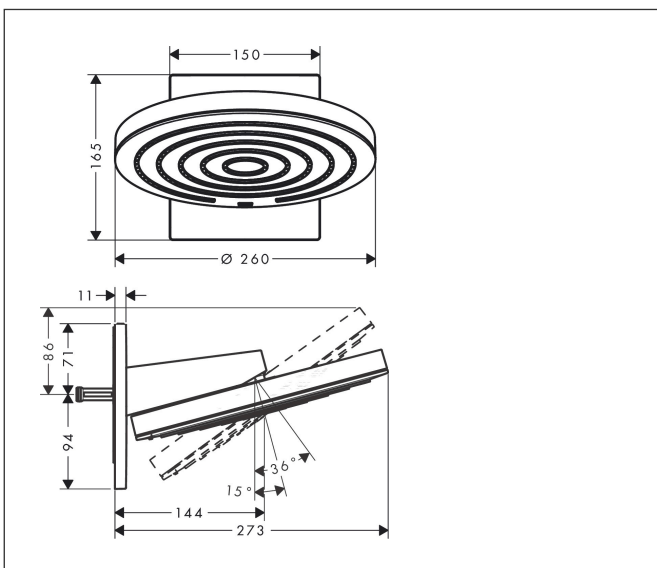

Varumärke	hansgrohe
Art. Namn	Pulsify S Huvuddusch 260 2jet med vägganslutning
Art. Nr.	24150000
RSK-nr.	8237680
Ytskikt	Krom
Pos	1

reddot winner 2021

Produktbild

Funktioner

- består av: huvuddusch, vägganslutning
- duschhuvud storlek: 260 mm
- stråltyp: PowderRain, Intense PowderRain
- flödesmängd PowderRain stråle (vid 3 bar): 11,3 l/min
- flödesmängd PowderRain (vid 3 bar): 7,2 l/min
- funktion från: 6,3 l/min
- maximal flödesmängd vid 3 bar: 11,3 l/min
- Fast Drain tömmer huvudduschen från en vinkel på 10°
- material strålskiva: plast
- strålskivans yta: grafit
- huvuddusch avtagbar för rengöring
- installation: väggmonterad - baserad på iBox
- anslutningstyp: inbyggnadsdel
- lämplig för genomströmningsberedare
- ingår ej: inbyggnadsdel
- ljudklass: II
- flödesklass: A
- BREEAM: baslinje - max. 14,0 l/min

Ritning

Teknologi

Stråltyper

Varumärke hansgrohe
 Art. Namn **Pulsify S** Huvuddusch 260 2jet med vägganslutning
 Art. Nr. 24150000
 RSK-nr. 8237680
 Ytskikt Krom
 Pos 1

Flödesdiagram

1 Intense PowderRain
 2 PowderRain