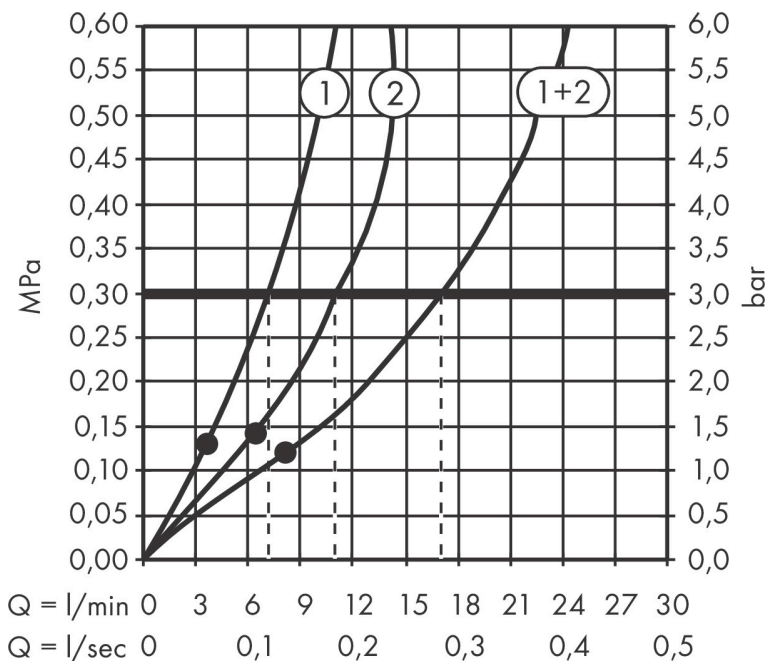

Varumärke	hansgrohe
Art. Namn	Pulsify S Huvuddusch 260 2jet med vägganslutning
Art. Nr.	24150000
RSK-nr.	8237680
Ytskikt	Krom
Pos	1

reddot winner 2021

Produktbild

Funktioner

- består av: huvuddusch, vägganslutning
- duschhuvud storlek: 260 mm
- stråltyp: PowderRain, Intense PowderRain
- flödesmängd PowderRain stråle (vid 3 bar): 11,3 l/min
- flödesmängd PowderRain (vid 3 bar): 7,2 l/min
- funktion från: 6,3 l/min
- maximal flödesmängd vid 3 bar: 11,3 l/min
- Fast Drain tömmer huvudduschen från en vinkel på 10°
- material strålskiva: plast
- strålskivans yta: grafit
- huvuddusch avtagbar för rengöring
- installation: väggmonterad - baserad på iBox
- anslutningstyp: inbyggnadsdel
- lämplig för genomströmningsberedare
- ingår ej: inbyggnadsdel
- ljudklass: II
- flödesklass: A
- BREEAM: baslinje - max. 14,0 l/min

Ritning

Teknologi

Stråltyper

Varumärke hansgrohe
 Art. Namn **Pulsify S** Huvuddusch 260 2jet med vägganslutning
 Art. Nr. 24150000
 RSK-nr. 8237680
 Ytskikt Krom
 Pos 1

Flödesdiagram

1 Intense PowderRain
 2 PowderRain

Örbrukningsvärdena uppmättes under användning med de tillhörande armaturerna (termostat/blandare/infälld ventil).

Varumärke	hansgrohe
Art. Namn	Pulsify S Huvuddusch 260 2jet med vägganslutning
Art. Nr.	24150000
RSK-nr.	8237680
Ytskikt	Krom
Pos	1