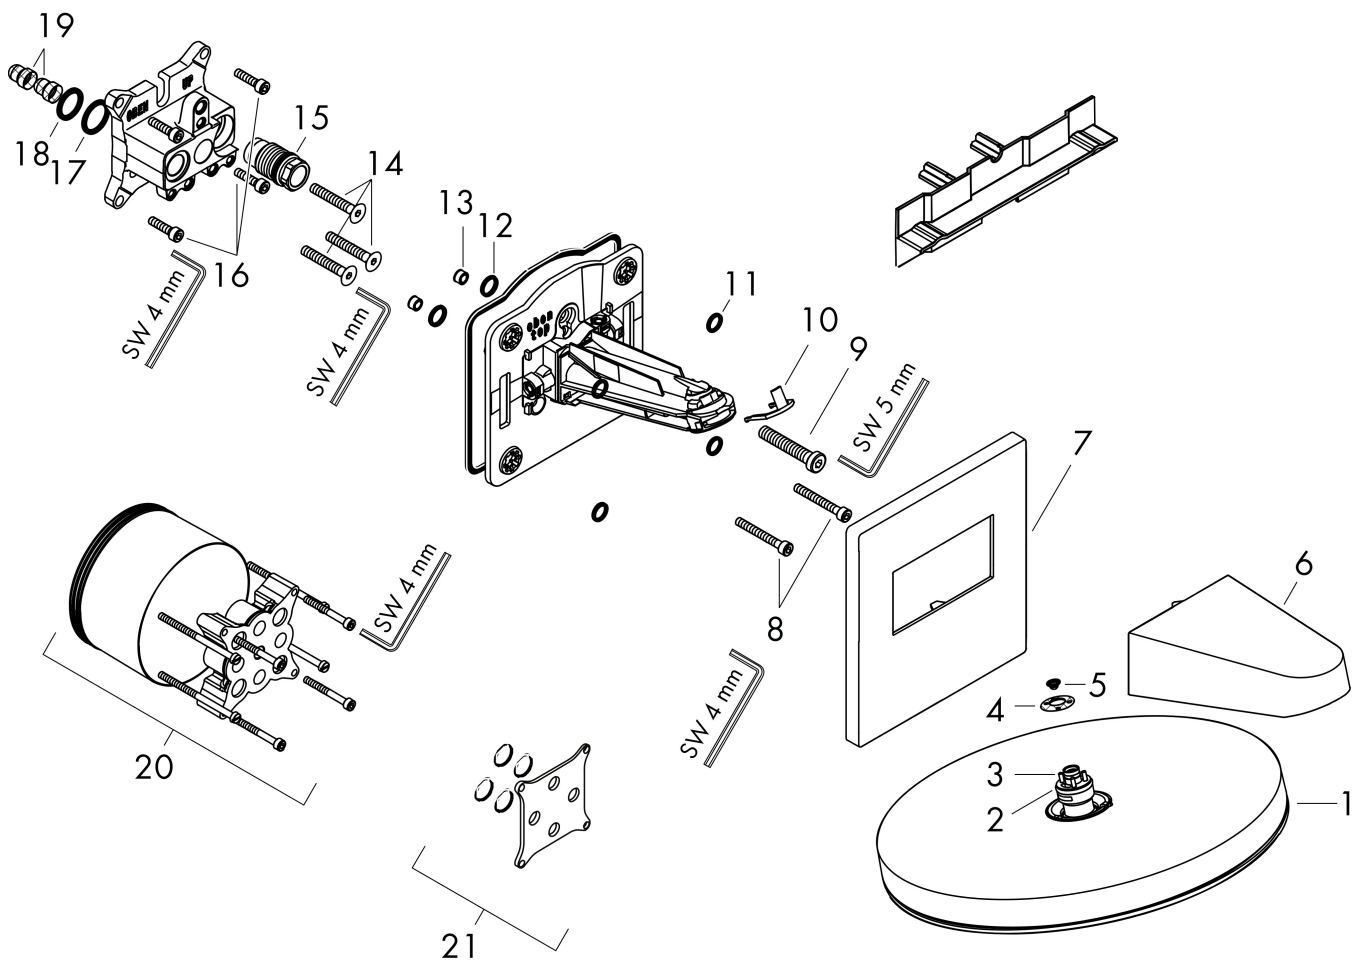

Varumärke	hansgrohe
Art. Namn	Pulsify S Huvuddusch 260 2jet EcoSmart med vägganslutning
Art. Nr.	24151000
RSK-nr.	8237683
Ytskikt	Krom
Pos	1

reddot winner 2021

Produktbild

Funktioner

- består av: huvuddusch, vägganslutning
- duschhuvud storlek: 260 mm
- stråltyp: PowderRain, Intense PowderRain
- flödesmängd PowderRain stråle (vid 3 bar): 7,8 l/min
- flödesmängd PowderRain (vid 3 bar): 7,1 l/min
- funktion från: 6 l/min
- maximal flödesmängd vid 3 bar: 7,8 l/min
- Fast Drain tömmer huvudduschen från en vinkel på 10°
- material strålskiva: plast
- strålskivans yta: grafit
- huvuddusch avtagbar för rengöring
- installation: väggmonterad - baserad på iBox
- anslutningstyp: inbyggnadsdel
- inte lämplig för genomströmningsberedare
- ingår ej: inbyggnadsdel
- ljudklass: II
- flödesklass: Z
- BREEAM: nivå 2 - max. 8,0 l/min
- EU taxonomy: max 8 l/min - (DNSH)
- LEED: baslinje - max. 9,5 l/min
- produkten ingår i DGNB navigator

Ritning

Teknologi

Stråltyper

Varumärke hansgrohe
 Art. Namn **Pulsify S** Huvuddusch 260 2jet EcoSmart med vägganslutning
 Art. Nr. 24151000
 RSK-nr. 8237683
 Ytskikt Krom
 Pos 1

Flödesdiagram

1 PowderRain
 2 Intense PowderRain

Örbrukningsvärdena uppmättes under användning med de tillhörande armaturerna (termostat/blandare/infälld ventil).

Varumärke	hansgrohe
Art. Namn	Pulsify S Huvuddusch 260 2jet EcoSmart med vägganslutning
Art. Nr.	24151000
RSK-nr.	8237683
Ytskikt	Krom
Pos	1

Reservdelssritning för byggnadsår: >01/23

Varumärke hansgrohe
 Art. Namn **Pulsify S** Huvuddusch 260 2jet EcoSmart med vägganslutning
 Art. Nr. 24151000
 RSK-nr. 8237683
 Ytskikt Krom
 Pos 1

Reservdelslista för byggnadsår: >01/23