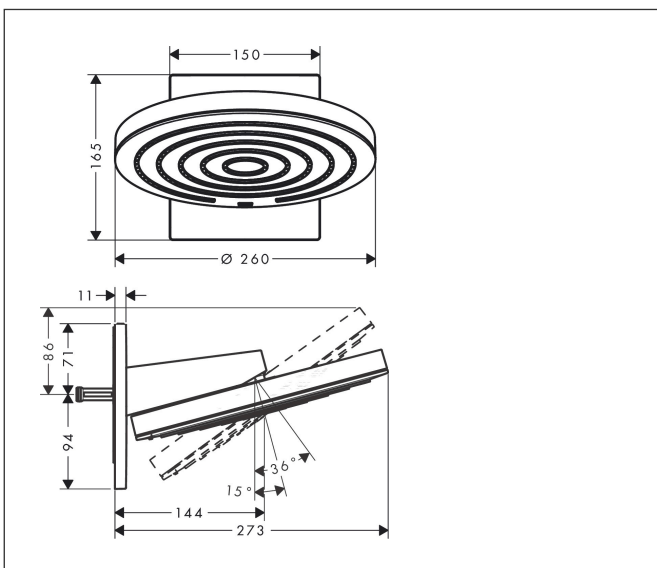

Varumärke	hansgrohe
Art. Namn	Pulsify S Huvuddusch 260 2jet EcoSmart med vägganslutning
Art. Nr.	24151000
RSK-nr.	8237683
Ytskikt	Krom
Pos	1

reddot winner 2021

Produktbild

Funktioner

- består av: huvuddusch, vägganslutning
- duschhuvud storlek: 260 mm
- stråltyp: PowderRain, Intense PowderRain
- flödesmängd PowderRain stråle (vid 3 bar): 7,8 l/min
- flödesmängd PowderRain (vid 3 bar): 7,1 l/min
- funktion från: 6 l/min
- maximal flödesmängd vid 3 bar: 7,8 l/min
- Fast Drain tömmer huvudduschen från en vinkel på 10°
- material strålskiva: plast
- strålskivans yta: grafit
- huvuddusch avtagbar för rengöring
- installation: väggmonterad - baserad på iBox
- anslutningstyp: inbyggnadsdel
- inte lämplig för genomströmningsberedare
- ingår ej: inbyggnadsdel
- ljudklass: II
- flödesklass: Z
- BREEAM: nivå 2 - max. 8,0 l/min
- EU taxonomy: max 8 l/min - (DNSH)
- LEED: baslinje - max. 9,5 l/min
- produkten ingår i DGNB navigator

Ritning

Teknologi

Stråltyper

Varumärke hansgrohe
 Art. Namn **Pulsify S** Huvuddusch 260 2jet EcoSmart med vägganslutning
 Art. Nr. 24151000
 RSK-nr. 8237683
 Ytskikt Krom
 Pos 1

Flödesdiagram

1 PowderRain
 2 Intense PowderRain