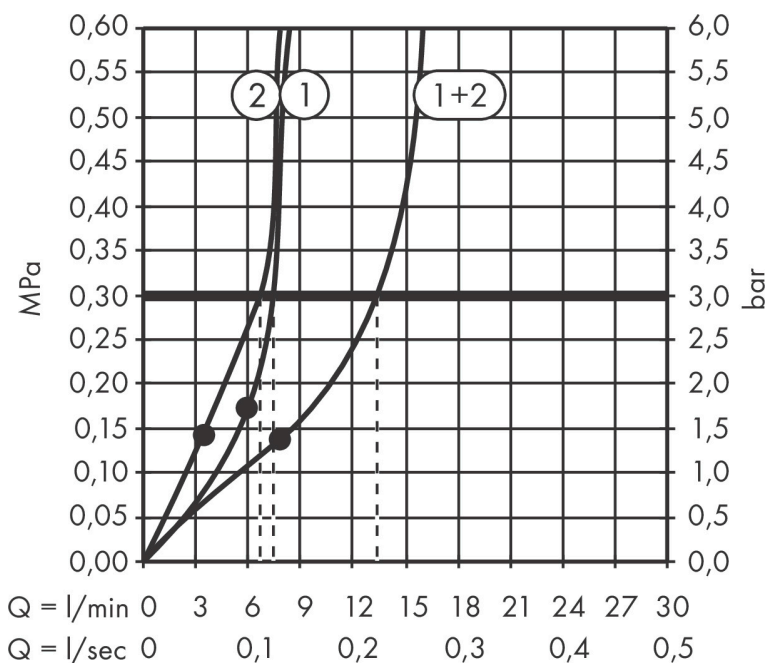

Varumärke	hansgrohe
Art. Namn	Pulsify S Huvuddusch 260 2jet EcoSmart med vägganslutning
Art. Nr.	24151000
RSK-nr.	8237683
Ytskikt	Krom
Pos	1

reddot winner 2021

Produktbild

Funktioner

- består av: huvuddusch, vägganslutning
- duschhuvud storlek: 260 mm
- stråltyp: PowderRain, Intense PowderRain
- flödesmängd PowderRain stråle (vid 3 bar): 7,8 l/min
- flödesmängd PowderRain (vid 3 bar): 7,1 l/min
- funktion från: 6 l/min
- maximal flödesmängd vid 3 bar: 7,8 l/min
- Fast Drain tömmer huvudduschen från en vinkel på 10°
- material strålskiva: plast
- strålskivans yta: grafit
- huvuddusch avtagbar för rengöring
- installation: väggmonterad - baserad på iBox
- anslutningstyp: inbyggnadsdel
- inte lämplig för genomströmningsberedare
- ingår ej: inbyggnadsdel
- ljudklass: II
- flödesklass: Z
- BREEAM: nivå 2 - max. 8,0 l/min
- EU taxonomy: max 8 l/min - (DNSH)
- LEED: baslinje - max. 9,5 l/min
- produkten ingår i DGNB navigator

Ritning

Teknologi

Stråltyper

Varumärke hansgrohe
 Art. Namn **Pulsify S** Huvuddusch 260 2jet EcoSmart med vägganslutning
 Art. Nr. 24151000
 RSK-nr. 8237683
 Ytskikt Krom
 Pos 1

Flödesdiagram

1 PowderRain
 2 Intense PowderRain

Örbrukningsvärdena uppmättes under användning med de tillhörande armaturerna (termostat/blandare/infälld ventil).

Varumärke	hansgrohe
Art. Namn	Pulsify S Huvuddusch 260 2jet EcoSmart med vägganslutning
Art. Nr.	24151000
RSK-nr.	8237683
Ytskikt	Krom
Pos	1