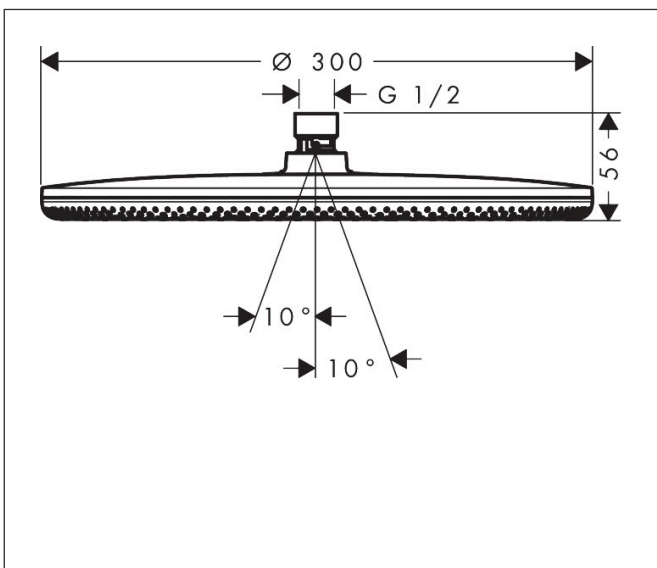

| | |
|-----------|--|
| Varumärke | hansgrohe |
| Art. Namn | Raindance Alive S Huvuddusch 300 1jet |
| Art. Nr. | 24520670 |
| RSK-nr. | 8237741 |
| Ytskikt | Matt svart |
| Pos | 1 |

Produktbild

Ritning

Funktioner

- duschhuvud storlek: 300 mm
- stråltyp: RainAir, eller PowderRain
- flödesmängd PowderRain stråle (vid 3 bar): 11 l/min
- flödesmängd RainAir (vid 3 bar): 10,5 l/min
- funktion från: 5,4 l/min
- maximal flödesmängd vid 3 bar: 11 l/min
- huvuddusch med justerbar vinkel
- material strålskiva: aluminium anodiserad
- strålskivans yta: grafit
- installation: tak eller vägg
- anslutningsgänga: G 1/2"
- lämplig för genomströmningsberedare
- ljudklass: II
- flödesklass: A
- BREEAM: baslinje - max. 14,0 l/min

Teknologi

Stråltyper

Varumärke hansgrohe
 Art. Namn **Raindance Alive S** Huvuddusch 300 1jet
 Art. Nr. 24520670
 RSK-nr. 8237741
 Ytsikt Matt svart
 Pos 1

Flödesdiagram

1 RainAir
 2 PowderRain

Örbrukningsvärdena uppmättes under användning med de tillhörande armaturerna (termostat/blandare/infälld ventil).