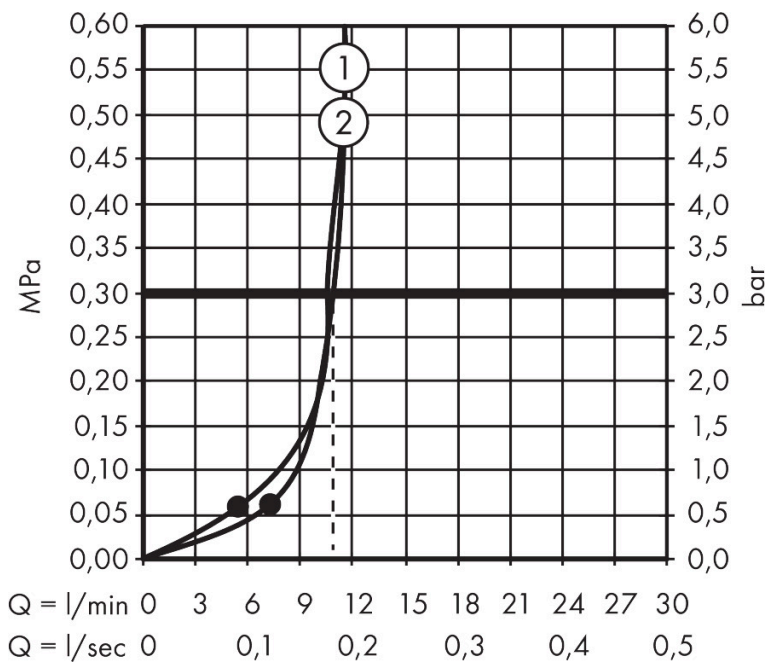

Funktioner

- duschhuvud storlek: 300 mm
- stråltyp: RainAir, eller PowderRain
- flödesmängd PowderRain stråle (vid 3 bar): 11 l/min
- flödesmängd RainAir (vid 3 bar): 10,5 l/min
- funktion från: 5,4 l/min
- maximal flödesmängd vid 3 bar: 11 l/min
- huvuddusch med justerbar vinkel
- material strålskiva: aluminium anodiserad
- strålskivans yta: grafit
- installation: tak eller vägg
- anslutningsgänga: G 1/2"
- lämplig för genomströmningsberedare
- ljudklass: II
- flödesklass: A
- BREEAM: baslinje - max. 14,0 l/min

Teknologi

Stråltyper

Varumärke hansgrohe
 Art. Namn **Raindance Alive S** Huvuddusch 300 1jet
 Art. Nr. 24520670
 RSK-nr. 8237741
 Ytsikt Matt svart
 Pos 1

Flödesdiagram

1 RainAir
 2 PowderRain

Örbrukningsvärdena uppmättes under användning med de tillhörande armaturerna (termostat/blandare/infälld ventil).