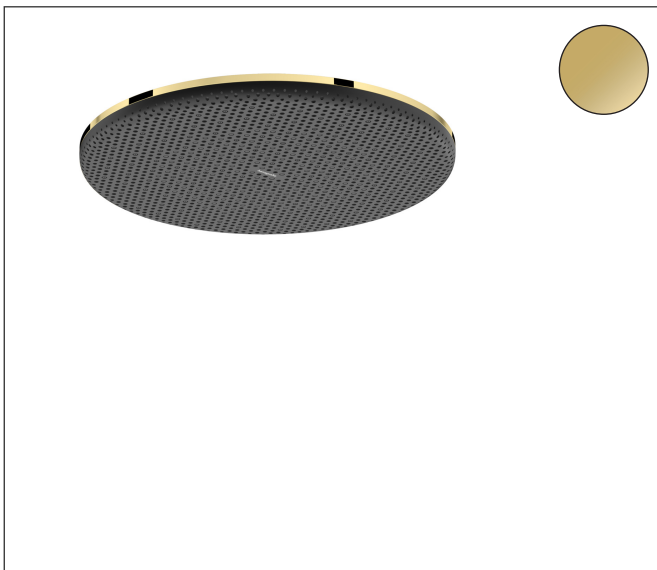

Varumärke	hansgrohe
Art. Namn	<b>Raindance Alive S</b> Huvuddusch 300 1jet
Art. Nr.	24520990
RSK-nr.	8237743
Ytskikt	Polerad guld-optik PVD
Pos	1

## Produktbild

## Funktioner

- duschhuvud storlek: 300 mm
- stråltyp: RainAir, eller PowderRain
- flödesmängd PowderRain stråle (vid 3 bar): 11 l/min
- flödesmängd RainAir (vid 3 bar): 10,5 l/min
- funktion från: 5,4 l/min
- maximal flödesmängd vid 3 bar: 11 l/min
- huvuddusch med justerbar vinkel
- material strålskiva: aluminium anodiserad
- strålskivans yta: grafit
- installation: tak eller vägg
- anslutningsgänga: G 1/2"
- lämplig för genomströmningsberedare
- ljudklass: II
- flödesklass: A
- BREEAM: baslinje - max. 14,0 l/min

## Stråltyper

Varumärke hansgrohe  
 Art. Namn **Raindance Alive S** Huvuddusch 300 1jet  
 Art. Nr. 24520990  
 RSK-nr. 8237743  
 Ytskikt Polerad guld-optik PVD  
 Pos 1