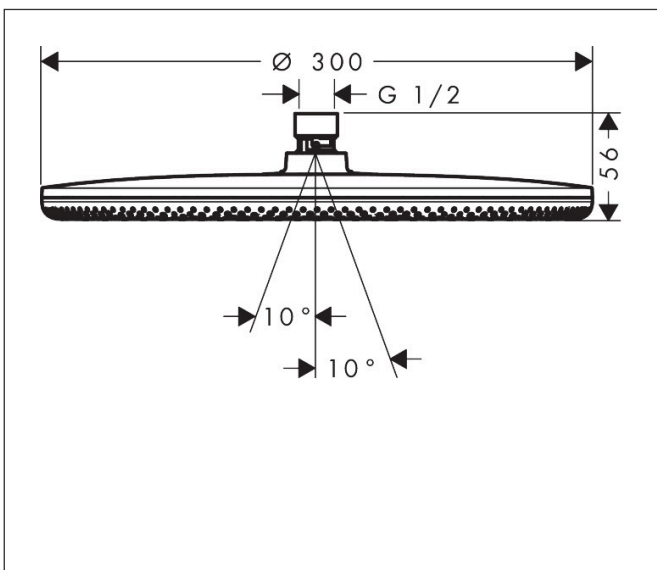

Varumärke	hansgrohe
Art. Namn	<b>Raindance Alive S</b> Huvuddusch 300 1jet
Art. Nr.	24520990
RSK-nr.	8237743
Ytskikt	Polerad guld-optik PVD
Pos	1

## Funktioner

- duschhuvud storlek: 300 mm
- stråltyp: RainAir, eller PowderRain
- flödesmängd PowderRain stråle (vid 3 bar): 11 l/min
- flödesmängd RainAir (vid 3 bar): 10,5 l/min
- funktion från: 5,4 l/min
- maximal flödesmängd vid 3 bar: 11 l/min
- huvuddusch med justerbar vinkel
- material strålskiva: aluminium anodiserad
- strålskivans yta: grafit
- installation: tak eller vägg
- anslutningsgänga: G 1/2"
- lämplig för genomströmningsberedare
- ljudklass: II
- flödesklass: A
- BREEAM: baslinje - max. 14,0 l/min