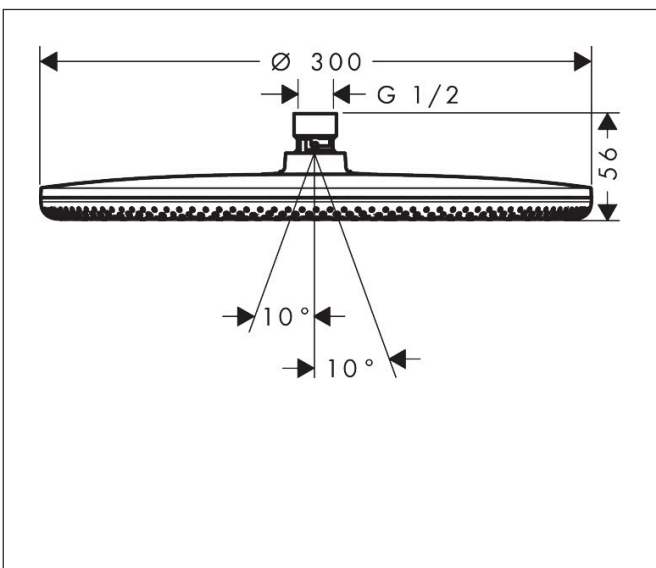

Varumärke	hansgrohe
Art. Namn	Raindance Alive S Huvuddusch 300 1jet EcoSmart
Art. Nr.	24521000
RSK-nr.	8237744
Ytsikt	Krom
Pos	1

Produktbild

Funktioner

- duschhuvud storlek: 300 mm
- stråltyp: Rain, eller PowderRain
- flödesmängd PowderRain stråle (vid 3 bar): 6,7 l/min
- flödesmängd Rain (vid 3 bar): 6,8 l/min
- funktion från: 1 l/min
- maximal flödesmängd vid 3 bar: 6,8 l/min
- huvuddusch med justerbar vinkel
- material strålskiva: aluminium anodiserad
- strålskivans yta: grafit
- installation: tak eller vägg
- anslutningsgänga: G 1/2"
- lämplig för genomströmningsberedare
- ljudklass: II
- flödesklass: Z
- BREEAM: nivå 2 - max. 8,0 l/min
- EU taxonomy: max 8 l/min - (DNSH)
- LEED: 25% reduktion - max. 7,1 l/min

Ritning

Teknologi

Stråltyper