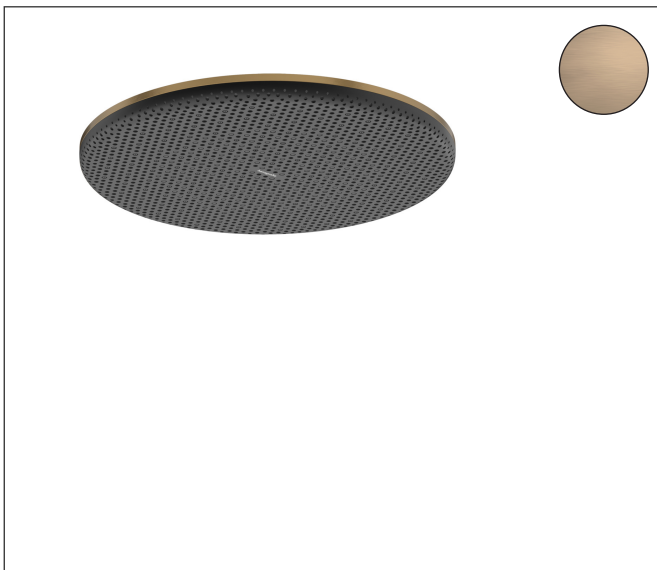

Varumärke	hansgrohe
Art. Namn	<b>Raindance Alive S</b> Huvuddusch 300 1jet EcoSmart+
Art. Nr.	24523140
RSK-nr.	8237751
Ytskikt	Borstad brons PVD
Pos	1

## Produktbild

## Funktioner

- duschhuvud storlek: 300 mm
- stråltyp: Rain, eller PowderRain
- flödesmängd PowderRain stråle (vid 3 bar): 5,9 l/min
- flödesmängd Rain (vid 3 bar): 5,9 l/min
- funktion från: 5,2 l/min
- maximal flödesmängd vid 3 bar: 5,9 l/min
- huvuddusch med justerbar vinkel
- material strålskiva: aluminium anodiserad
- strålskivans yta: grafit
- installation: tak eller vägg
- anslutningsgänga: G 1/2"
- lämplig för genomströmningsberedare
- BREEAM: nivå 3 - max. 6,0 l/min
- EU taxonomy: max. 6 l/min - Substantial Contribution (SC) möjligt
- LEED: 35% reduktion - max. 6,2 l/min