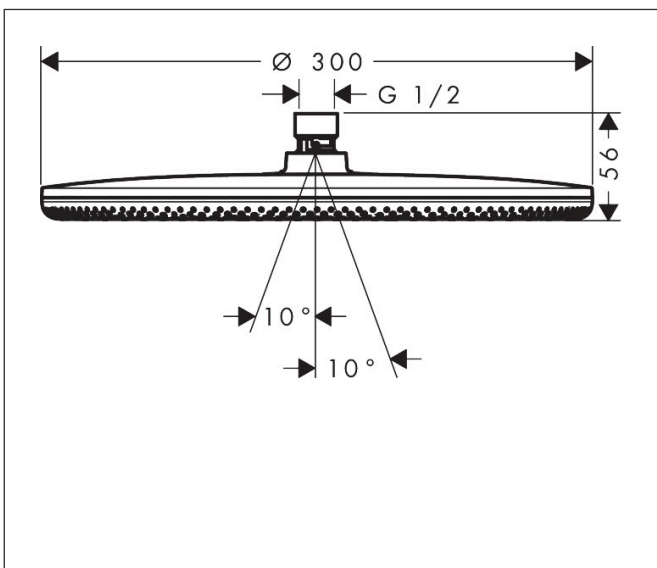

Varumärke	hansgrohe
Art. Namn	<b>Raindance Alive S</b> Huvuddusch 300 1jet EcoSmart+
Art. Nr.	24523140
RSK-nr.	8237751
Ytskikt	Borstad brons PVD
Pos	1

## Funktioner

- duschhuvud storlek: 300 mm
- stråltyp: Rain, eller PowderRain
- flödesmängd PowderRain stråle (vid 3 bar): 5,9 l/min
- flödesmängd Rain (vid 3 bar): 5,9 l/min
- funktion från: 5,2 l/min
- maximal flödesmängd vid 3 bar: 5,9 l/min
- huvuddusch med justerbar vinkel
- material strålskiva: aluminium anodiserad
- strålskivans yta: grafit
- installation: tak eller vägg
- anslutningsgänga: G 1/2"
- lämplig för genomströmningsberedare
- BREEAM: nivå 3 - max. 6,0 l/min
- EU taxonomy: max. 6 l/min - Substantial Contribution (SC) möjligt
- LEED: 35% reduktion - max. 6,2 l/min