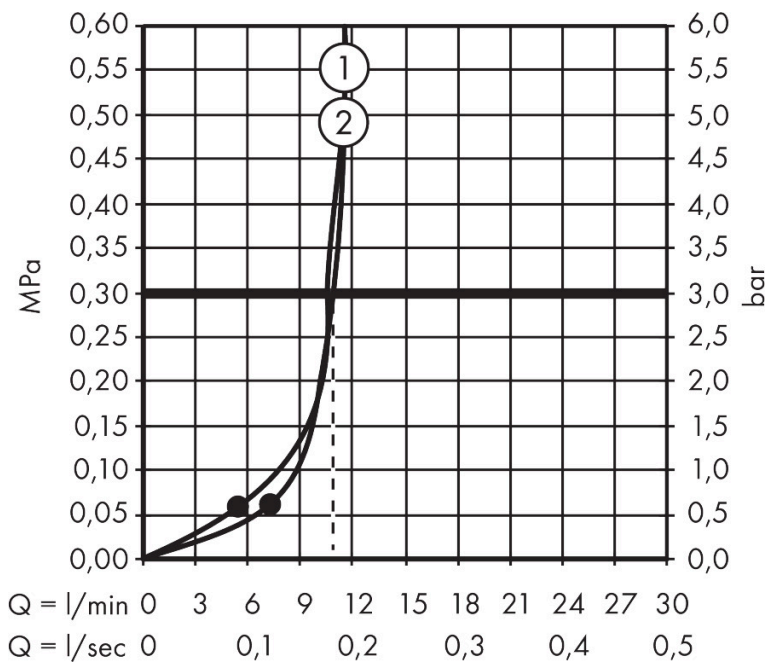

Varumärke	hansgrohe
Art. Namn	Raindance Alive Q Huvuddusch 210/340 1jet
Art. Nr.	24530340
RSK-nr.	8237758
Ytskikt	Borstad svart krom PVD
Pos	1

Produktbild

Ritning

Funktioner

- duschhuvud storlek: 214 x 343 mm
- stråltyp: RainAir, eller PowderRain
- flödesmängd PowderRain stråle (vid 3 bar): 11 l/min
- flödesmängd RainAir (vid 3 bar): 10,5 l/min
- funktion från: 5,4 l/min
- maximal flödesmängd vid 3 bar: 11 l/min
- huvuddusch med justerbar vinkel
- material strålskiva: aluminium anodiserad
- strålskivans yta: grafit
- installation: tak eller vägg
- anslutningsgänga: G 1/2"
- lämplig för genomströmningsberedare
- ljudklass: II
- flödesklass: A
- BREEAM: baslinje - max. 14,0 l/min

Teknologi

Stråltyper

Varumärke hansgrohe
 Art. Namn **Raindance Alive Q** Huvuddusch 210/340 1jet
 Art. Nr. 24530340
 RSK-nr. 8237758
 Ytskikt Borstad svart krom PVD
 Pos 1

Flödesdiagram

1 RainAir
 2 PowderRain