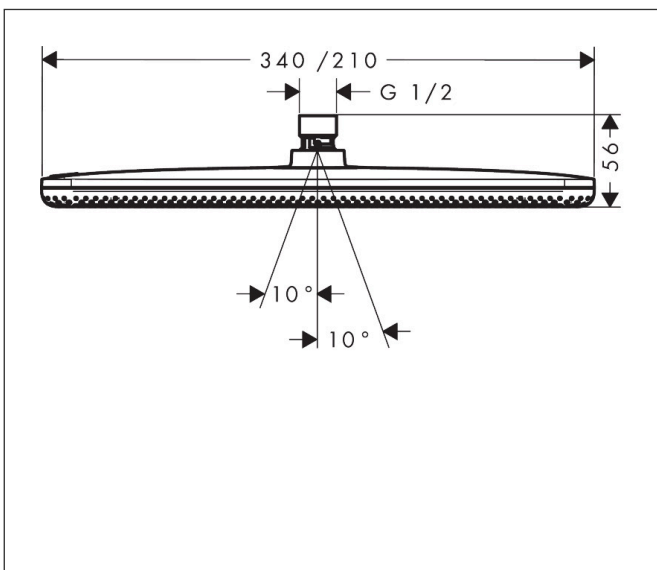

Varumärke	hansgrohe
Art. Namn	Raindance Alive Q Huvuddusch 210/340 1jet
Art. Nr.	24530340
RSK-nr.	8237758
Ytskikt	Borstad svart krom PVD
Pos	1

Produktbild

Ritning

Funktioner

- duschhuvud storlek: 214 x 343 mm
- stråltyp: RainAir, eller PowderRain
- flödesmängd PowderRain stråle (vid 3 bar): 11 l/min
- flödesmängd RainAir (vid 3 bar): 10,5 l/min
- funktion från: 5,4 l/min
- maximal flödesmängd vid 3 bar: 11 l/min
- huvuddusch med justerbar vinkel
- material strålskiva: aluminium anodiserad
- strålskivans yta: grafit
- installation: tak eller vägg
- anslutningsgänga: G 1/2"
- lämplig för genomströmningsberedare
- ljudklass: II
- flödesklass: A
- BREEAM: baslinje - max. 14,0 l/min

Teknologi

Stråltyper

Varumärke hansgrohe
 Art. Namn **Raindance Alive Q** Huvuddusch 210/340 1jet
 Art. Nr. 24530340
 RSK-nr. 8237758
 Ytskikt Borstad svart krom PVD
 Pos 1

Flödesdiagram

1 RainAir
 2 PowderRain