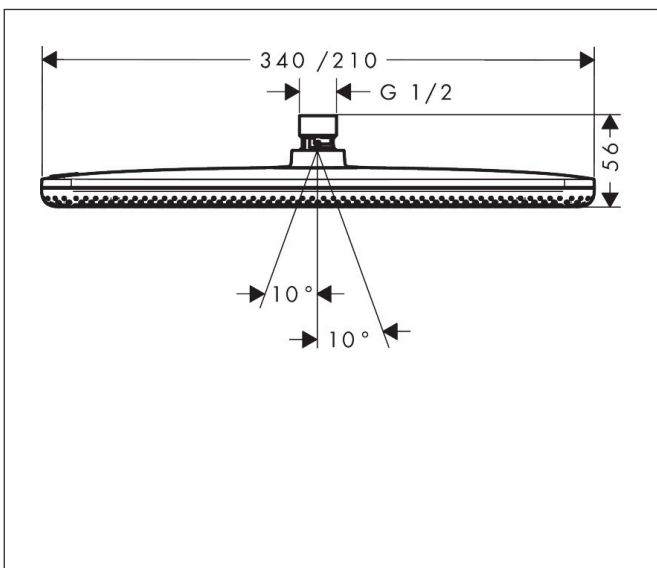

Varumärke	hansgrohe
Art. Namn	Raindance Alive Q Huvuddusch 210/340 1jet
Art. Nr.	24530670
RSK-nr.	8237759
Ytskikt	Matt svart
Pos	1

Produktbild

Ritning

Funktioner

- duschhuvud storlek: 214 x 343 mm
- stråltyp: RainAir, eller PowderRain
- flödesmängd PowderRain stråle (vid 3 bar): 11 l/min
- flödesmängd RainAir (vid 3 bar): 10,5 l/min
- funktion från: 5,4 l/min
- maximal flödesmängd vid 3 bar: 11 l/min
- huvuddusch med justerbar vinkel
- material strålskiva: aluminium anodiserad
- strålskivans yta: grafit
- installation: tak eller vägg
- anslutningsgänga: G 1/2"
- lämplig för genomströmningsberedare
- ljudklass: II
- flödesklass: A
- BREEAM: baslinje - max. 14,0 l/min

Teknologi

Stråltyper

Varumärke hansgrohe
 Art. Namn **Raindance Alive Q** Huvuddusch 210/340 1jet
 Art. Nr. 24530670
 RSK-nr. 8237759
 Ytskikt Matt svart
 Pos 1

Flödesdiagram

1 RainAir
 2 PowderRain

Örbrukningsvärdena uppmättes under användning med de tillhörande armaturerna (termostat/blandare/infälld ventil).