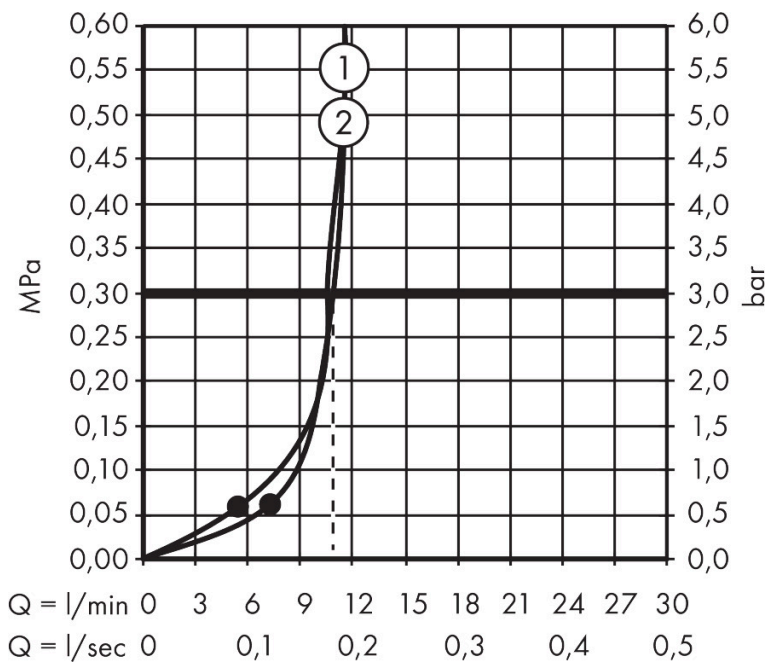

Varumärke	hansgrohe
Art. Namn	Raindance Alive Q Huvuddusch 210/340 1jet
Art. Nr.	24530670
RSK-nr.	8237759
Ytskikt	Matt svart
Pos	1

Produktbild

Ritning

Funktioner

- duschhuvud storlek: 214 x 343 mm
- stråltyp: RainAir, eller PowderRain
- flödesmängd PowderRain stråle (vid 3 bar): 11 l/min
- flödesmängd RainAir (vid 3 bar): 10,5 l/min
- funktion från: 5,4 l/min
- maximal flödesmängd vid 3 bar: 11 l/min
- huvuddusch med justerbar vinkel
- material strålskiva: aluminium anodiserad
- strålskivans yta: grafit
- installation: tak eller vägg
- anslutningsgänga: G 1/2"
- lämplig för genomströmningsberedare
- ljudklass: II
- flödesklass: A
- BREEAM: baslinje - max. 14,0 l/min

Teknologi

Stråltyper

Varumärke hansgrohe
 Art. Namn **Raindance Alive Q** Huvuddusch 210/340 1jet
 Art. Nr. 24530670
 RSK-nr. 8237759
 Ytskikt Matt svart
 Pos 1

Flödesdiagram

1 RainAir
 2 PowderRain

Örbrukningsvärdena uppmättes under användning med de tillhörande armaturerna (termostat/blandare/infälld ventil).