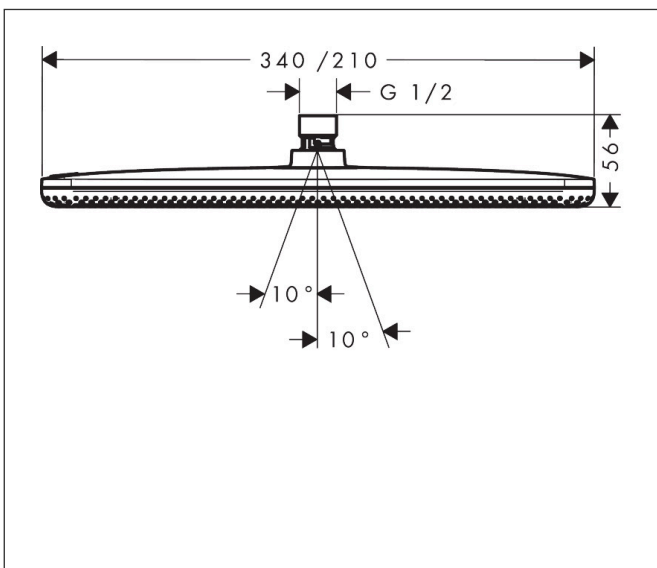

| | |
|-----------|--|
| Varumärke | hansgrohe |
| Art. Namn | Raindance Alive Q Huvuddusch 210/340 1jet |
| Art. Nr. | 24530990 |
| RSK-nr. | 8237761 |
| Ytskikt | Polerad guld-optik PVD |
| Pos | 1 |

Produktbild

Funktioner

- duschhuvud storlek: 214 x 343 mm
- stråltyp: RainAir, eller PowderRain
- flödesmängd PowderRain stråle (vid 3 bar): 11 l/min
- flödesmängd RainAir (vid 3 bar): 10,5 l/min
- funktion från: 5,4 l/min
- maximal flödesmängd vid 3 bar: 11 l/min
- huvuddusch med justerbar vinkel
- material strålskiva: aluminium anodiserad
- strålskivans yta: grafit
- installation: tak eller vägg
- anslutningsgänga: G 1/2"
- lämplig för genomströmningsberedare
- ljudklass: II
- flödesklass: A
- BREEAM: baslinje - max. 14,0 l/min

Ritning

Teknologi

Stråltyper

Varumärke hansgrohe
 Art. Namn **Raindance Alive Q** Huvuddusch 210/340 1jet
 Art. Nr. 24530990
 RSK-nr. 8237761
 Ytskikt Polerad guld-optik PVD
 Pos 1

Flödesdiagram

1 RainAir
 2 PowderRain