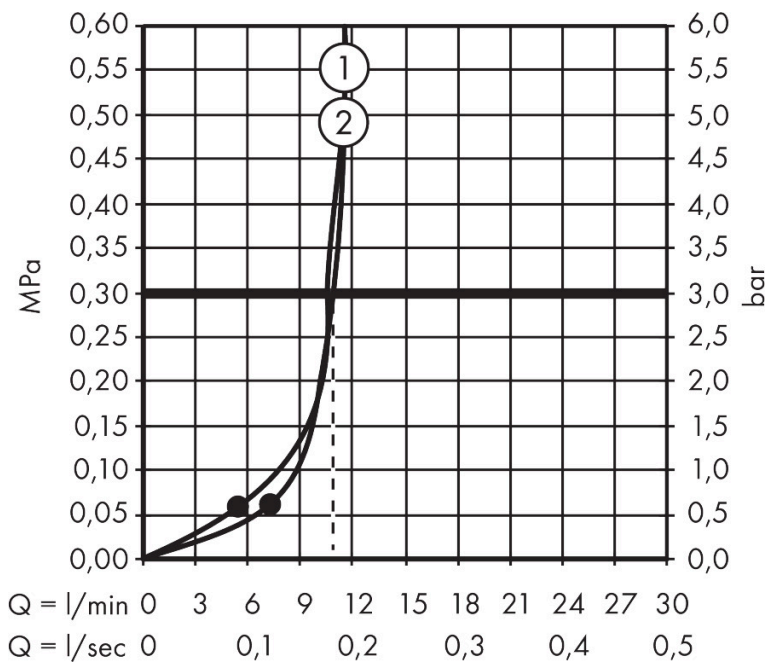

Produktbild

Funktioner

- duschhuvud storlek: 214 x 343 mm
- stråltyp: RainAir, eller PowderRain
- flödesmängd PowderRain stråle (vid 3 bar): 11 l/min
- flödesmängd RainAir (vid 3 bar): 10,5 l/min
- funktion från: 5,4 l/min
- maximal flödesmängd vid 3 bar: 11 l/min
- huvuddusch med justerbar vinkel
- material strålskiva: aluminium anodiserad
- strålskivans yta: grafit
- installation: tak eller vägg
- anslutningsgänga: G 1/2"
- lämplig för genomströmningsberedare
- ljudklass: II
- flödesklass: A
- BREEAM: baslinje - max. 14,0 l/min

Ritning

Teknologi

Stråltyper

Varumärke hansgrohe
 Art. Namn **Raindance Alive Q** Huvuddusch 210/340 1jet
 Art. Nr. 24530990
 RSK-nr. 8237761
 Ytskikt Polerad guld-optik PVD
 Pos 1

Flödesdiagram

1 RainAir
 2 PowderRain