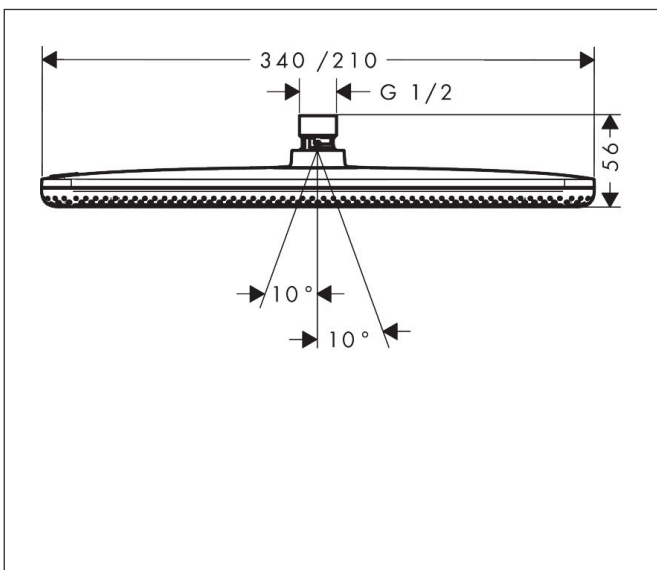

Varumärke	hansgrohe
Art. Namn	Raindance Alive Q Huvuddusch 210/340 1jet EcoSmart
Art. Nr.	24531140
RSK-nr.	8237763
Ytskikt	Borstad brons PVD
Pos	1

Produktbild

Funktioner

- duschhuvud storlek: 214 x 343 mm
- stråltyp: Rain, eller PowderRain
- flödesmängd PowderRain stråle (vid 3 bar): 6,7 l/min
- flödesmängd Rain (vid 3 bar): 6,8 l/min
- funktion från: 6 l/min
- maximal flödesmängd vid 3 bar: 8 l/min
- huvuddusch med justerbar vinkel
- material strålskiva: aluminium anodiserad
- strålskivans yta: grafit
- installation: tak eller vägg
- anslutningsgänga: G 1/2"
- lämplig för genomströmningsberedare
- ljudklass: II
- flödesklass: Z
- BREEAM: nivå 2 - max. 8,0 l/min
- EU taxonomy: max 8 l/min - (DNSH)
- LEED: baslinje - max. 9,5 l/min

Ritning

Teknologi

Stråltyper

Varumärke hansgrohe
 Art. Namn **Raindance Alive Q** Huvuddusch 210/340 1jet EcoSmart
 Art. Nr. 24531140
 RSK-nr. 8237763
 Ytskikt Borstad brons PVD
 Pos 1

Flödesdiagram