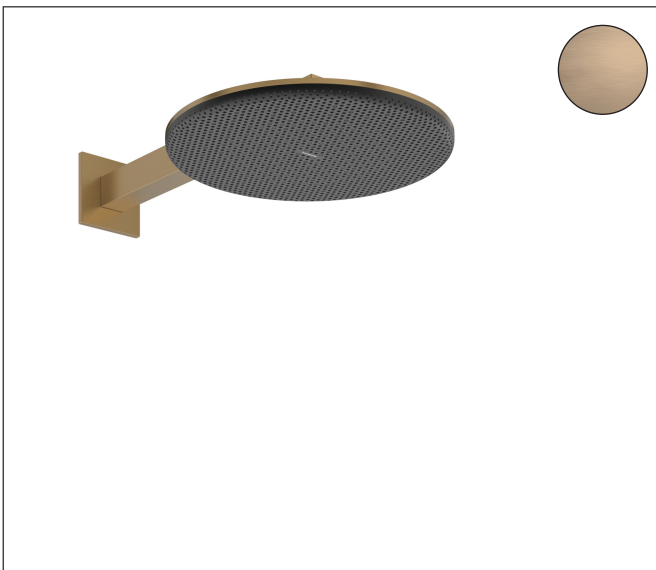

Varumärke	hansgrohe
Art. Namn	Raindance Alive S Huvuddusch 300 2jet med duscharm
Art. Nr.	24540140
RSK-nr.	8237769
Ytskikt	Borstad brons PVD
Pos	1

Produktbild

Funktioner

- består av: huvuddusch, duscharm
- duschhuvud storlek: 300 mm
- stråltyp: RainAir, PowderRain
- flödesmängd PowderRain stråle (vid 3 bar): 9,4 l/min
- flödesmängd RainAir (vid 3 bar): 10,1 l/min
- funktion från: 6,9 l/min
- maximal flödesmängd vid 3 bar: 10,1 l/min
- material strålskiva: aluminium anodiserad
- strålskivans yta: grafit
- duscharmslängd: 390 mm
- installation: väggmonterad
- monteringsstyp: dold
- anslutningstyp: inbyggnadsdel
- lämplig för genomströmningsberedare
- ingår ej: inbyggnadsdel
- ljudklass: II
- flödesklass: A
- BREEAM: nivå 1 - max. 10,0 l/min

Ritning

Teknologi

Stråltyper

Varumärke hansgrohe
 Art. Namn **Raindance Alive S** Huvuddusch 300 2jet med duscharm
 Art. Nr. 24540140
 RSK-nr. 8237769
 Ytskikt Borstad brons PVD
 Pos 1

Flödesdiagram