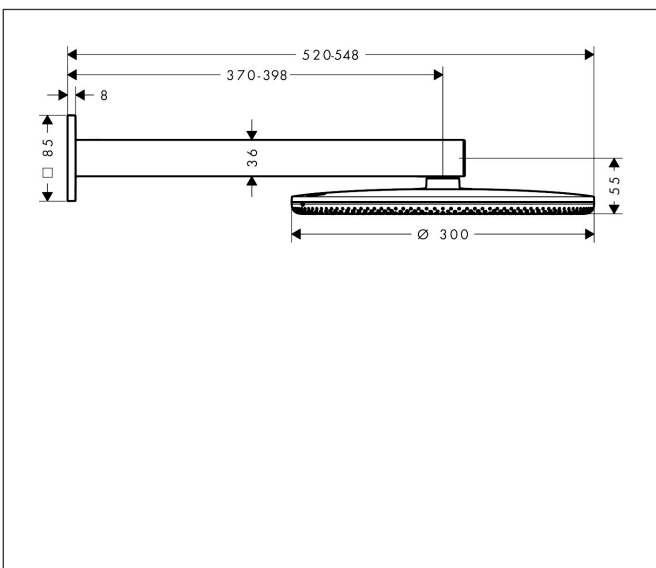

Varumärke	hansgrohe
Art. Namn	Raindance Alive S Huvuddusch 300 2jet med duscharm
Art. Nr.	24540140
RSK-nr.	8237769
Ytskikt	Borstad brons PVD
Pos	1

Produktbild

Funktioner

- består av: huvuddusch, duscharm
- duschhuvud storlek: 300 mm
- stråltyp: RainAir, PowderRain
- flödesmängd PowderRain stråle (vid 3 bar): 9,4 l/min
- flödesmängd RainAir (vid 3 bar): 10,1 l/min
- funktion från: 6,9 l/min
- maximal flödesmängd vid 3 bar: 10,1 l/min
- material strålskiva: aluminium anodiserad
- strålskivans yta: grafit
- duscharmslängd: 390 mm
- installation: väggmonterad
- monteringsstyp: dold
- anslutningstyp: inbyggnadsdel
- lämplig för genomströmningsberedare
- ingår ej: inbyggnadsdel
- ljudklass: II
- flödesklass: A
- BREEAM: nivå 1 - max. 10,0 l/min

Ritning

Teknologi

Stråltyper

Varumärke hansgrohe
 Art. Namn **Raindance Alive S** Huvuddusch 300 2jet med duscharm
 Art. Nr. 24540140
 RSK-nr. 8237769
 Ytskikt Borstad brons PVD
 Pos 1

Flödesdiagram