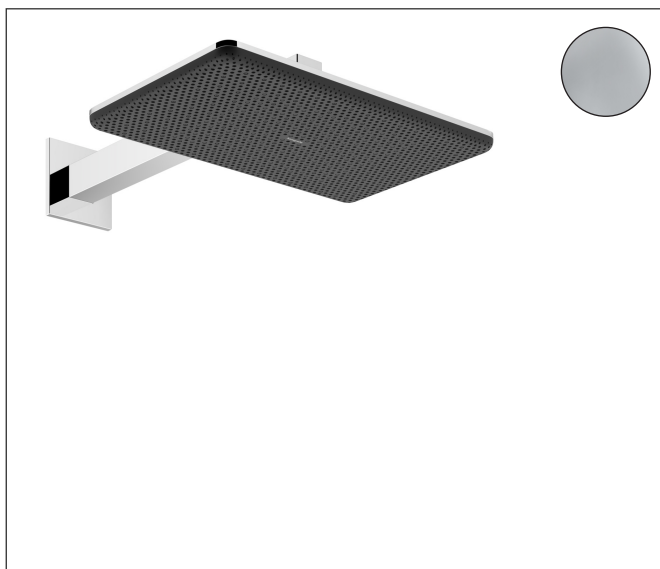

Varumärke	hansgrohe
Art. Namn	<b>Raindance Alive Q</b> Huvuddusch 210/340 2jet med duscharm
Art. Nr.	24550000
RSK-nr.	8237780
Ytsikt	Krom
Pos	1

## Produktbild

## Funktioner

- består av: huvuddusch, duscharm
- duschhuvud storlek: 214 x 343 mm
- stråltyp: RainAir, PowderRain
- flödesmängd PowderRain stråle (vid 3 bar): 9,4 l/min
- flödesmängd RainAir (vid 3 bar): 10,1 l/min
- funktion från: 6,9 l/min
- maximal flödesmängd vid 3 bar: 10,1 l/min
- material strålskiva: aluminium anodiserad
- strålskivans yta: grafit
- duscharmslängd: 390 mm
- installation: väggmonterad
- monteringsstyp: dold
- anslutningstyp: inbyggnadsdel
- lämplig för genomströmningsberedare
- ingår ej: inbyggnadsdel
- ljudklass: II
- flödesklass: A
- BREEAM: baslinje - max. 14,0 l/min