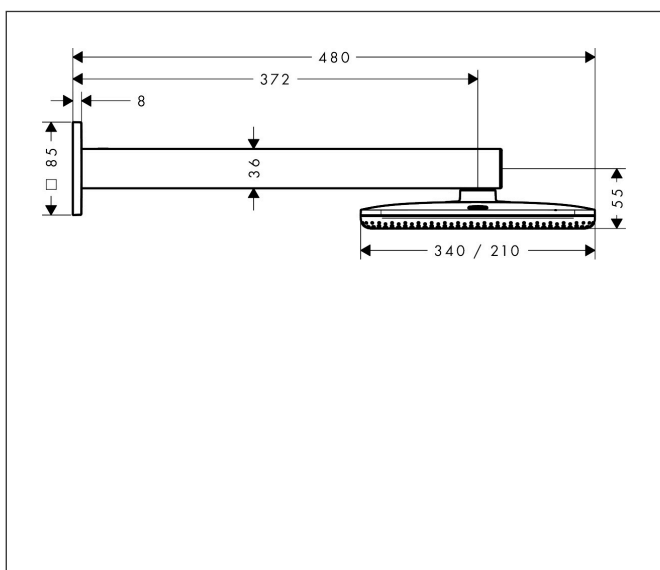

Varumärke	hansgrohe
Art. Namn	Raindance Alive Q Huvuddusch 210/340 2jet med duscharm
Art. Nr.	24550000
RSK-nr.	8237780
Ytsikt	Krom
Pos	1

Produktbild

Funktioner

- består av: huvuddusch, duscharm
- duschhuvud storlek: 214 x 343 mm
- stråltyp: RainAir, PowderRain
- flödesmängd PowderRain stråle (vid 3 bar): 9,4 l/min
- flödesmängd RainAir (vid 3 bar): 10,1 l/min
- funktion från: 6,9 l/min
- maximal flödesmängd vid 3 bar: 10,1 l/min
- material strålskiva: aluminium anodiserad
- strålskivans yta: grafit
- duscharmslängd: 390 mm
- installation: väggmonterad
- monteringsstyp: dold
- anslutningstyp: inbyggnadsdel
- lämplig för genomströmningsberedare
- ingår ej: inbyggnadsdel
- ljudklass: II
- flödesklass: A
- BREEAM: baslinje - max. 14,0 l/min

Ritning

Teknologi

Stråltyper