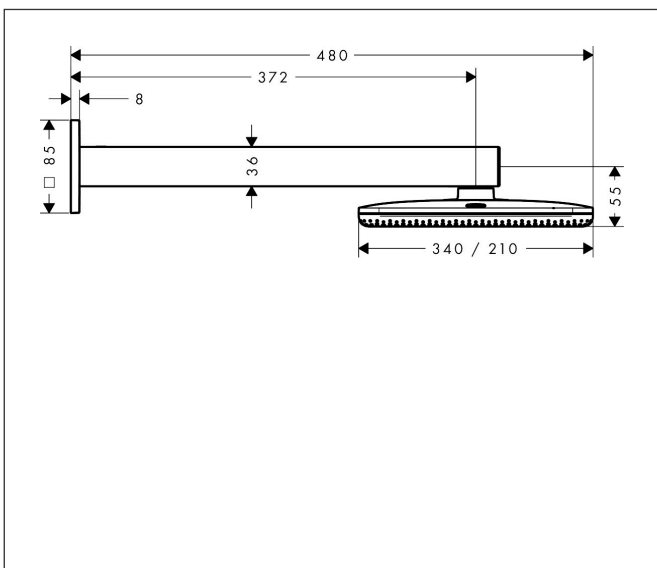

Varumärke	hansgrohe
Art. Namn	Raindance Alive Q Huvuddusch 210/340 2jet med duscharm
Art. Nr.	24550990
RSK-nr.	8237785
Ytsikt	Polerad guld-optik PVD
Pos	1

Produktbild

Funktioner

- består av: huvuddusch, duscharm
- duschhuvud storlek: 214 x 343 mm
- stråltyp: RainAir, PowderRain
- flödesmängd PowderRain stråle (vid 3 bar): 9,4 l/min
- flödesmängd RainAir (vid 3 bar): 10,1 l/min
- funktion från: 6,9 l/min
- maximal flödesmängd vid 3 bar: 10,1 l/min
- material strålskiva: aluminium anodiserad
- strålskivans yta: grafit
- duscharmslängd: 390 mm
- installation: väggmonterad
- monteringsstyp: dold
- anslutningstyp: inbyggnadsdel
- lämplig för genomströmningsberedare
- ingår ej: inbyggnadsdel
- ljudklass: II
- flödesklass: A
- BREEAM: baslinje - max. 14,0 l/min

Ritning

Teknologi

Stråltyper

Varumärke hansgrohe
 Art. Namn **Raindance Alive Q** Huvuddusch 210/340 2jet med duscharm
 Art. Nr. 24550990
 RSK-nr. 8237785
 Ytskikt Polerad guld-optik PVD
 Pos 1

Flödesdiagram