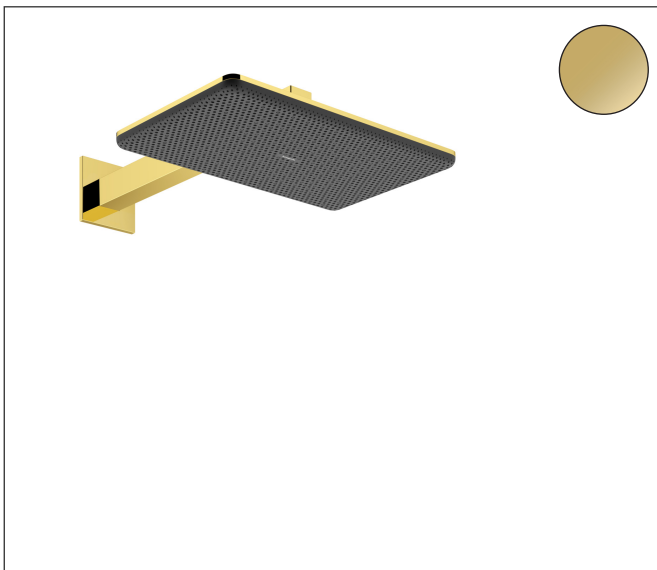

Varumärke	hansgrohe
Art. Namn	Raindance Alive Q Huvuddusch 210/340 2jet med duscharm
Art. Nr.	24550990
RSK-nr.	8237785
Ytsikt	Polerad guld-optik PVD
Pos	1

Produktbild

Funktioner

- består av: huvuddusch, duscharm
- duschhuvud storlek: 214 x 343 mm
- stråltyp: RainAir, PowderRain
- flödesmängd PowderRain stråle (vid 3 bar): 9,4 l/min
- flödesmängd RainAir (vid 3 bar): 10,1 l/min
- funktion från: 6,9 l/min
- maximal flödesmängd vid 3 bar: 10,1 l/min
- material strålskiva: aluminium anodiserad
- strålskivans yta: grafit
- duscharmslängd: 390 mm
- installation: väggmonterad
- monteringsstyp: dold
- anslutningstyp: inbyggnadsdel
- lämplig för genomströmningsberedare
- ingår ej: inbyggnadsdel
- ljudklass: II
- flödesklass: A
- BREEAM: baslinje - max. 14,0 l/min

Ritning

Teknologi

Stråltyper

Varumärke hansgrohe
 Art. Namn **Raindance Alive Q** Huvuddusch 210/340 2jet med duscharm
 Art. Nr. 24550990
 RSK-nr. 8237785
 Ytskikt Polerad guld-optik PVD
 Pos 1

Flödesdiagram