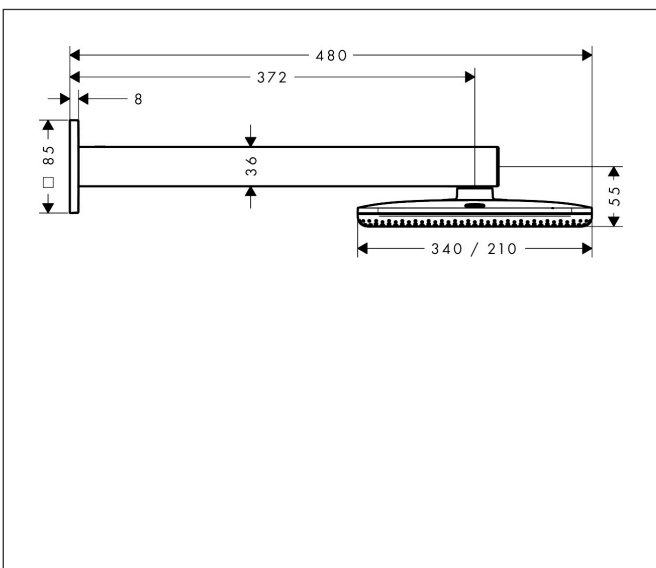

Varumärke	hansgrohe
Art. Namn	Raindance Alive Q Huvuddusch 210/340 2jet EcoSmart med duscharm
Art. Nr.	24551700
RSK-nr.	8237790
Ytsikt	Matt vit
Pos	1

Produktbild

Funktioner

- består av: huvuddusch, duscharm
- duschhuvud storlek: 214 x 343 mm
- stråltyp: PowderRain, Rain
- flödesmängd PowderRain stråle (vid 3 bar): 6,6 l/min
- flödesmängd Rain (vid 3 bar): 6,6 l/min
- funktion från: 5,3 l/min
- maximal flödesmängd vid 3 bar: 6,6 l/min
- material strålskiva: aluminium anodiserad
- strålskivans yta: grafit
- duscharmslängd: 390 mm
- installation: väggmonterad
- anslutningstyp: inbyggnadsdel
- lämplig för genomströmningsberedare
- ingår ej: inbyggnadsdel
- ljudklass: II
- flödesklass: Z
- BREEAM: nivå 2 - max. 8,0 l/min
- EU taxonomy: max 8 l/min - (DNSH)
- LEED: baslinje - max. 9,5 l/min

Ritning

Teknologi

Stråltyper

Varumärke hansgrohe
 Art. Namn **Raindance Alive Q** Huvuddusch 210/340 2jet EcoSmart med duscharm
 Art. Nr. 24551700
 RSK-nr. 8237790
 Ytskikt Matt vit
 Pos 1

Flödesdiagram