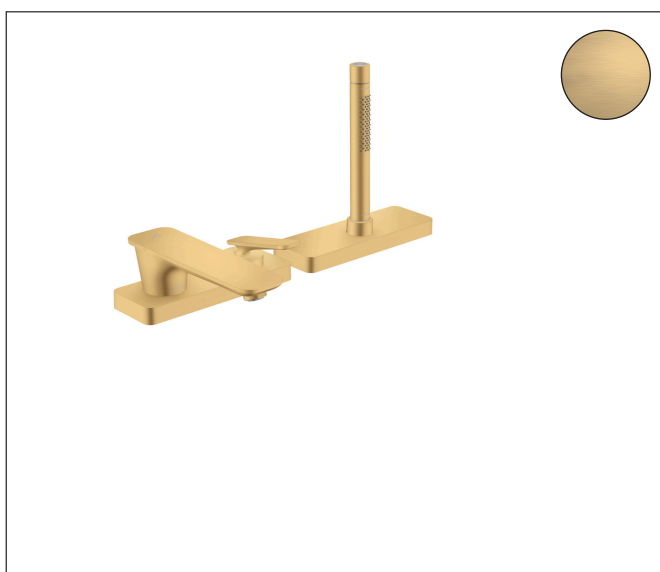

Varumärke	AXOR
Art. Namn	<b>AXOR Citterio C</b> 3-håls 1-grepps badkarsblandare för karkant med sBox
Art. Nr.	49430250
RSK-nr.	8238510
Ytskikt	Borstad guld-optik PVD
Pos	1

## Produktbild

## Funktioner

- består av: 3-håls 1-grepps badkarsblandare för karkant, pinnhanddusch, duschkållare
- överhäng: 155 mm
- stråltyp blandare: normalstråle
- maximal utdragslängd för handdusch: 1,45 m
- sBox för tyst, smidig och skyddad slangstyrning
- maximal flödesmängd vid 3 bar: 20 l/min
- flödesmängd för badkarspip vid 3 bar: 20 l/min
- flödesmängd handdusch vid 3 bar: 10,6 l/min
- keramisk avstängning
- temperaturbegränsning inställningsbar
- backventil
- lämplig för genomströmningsberedare
- ljudklass: II
- anslutningstyp: inbyggnadsdel
- monteras på badkarskant
- flödesklass: D
- kan avmonteras vid service
- ingen ytterligare underhållsöppning krävs
- stråltyp handdusch: Rain, MonoRain