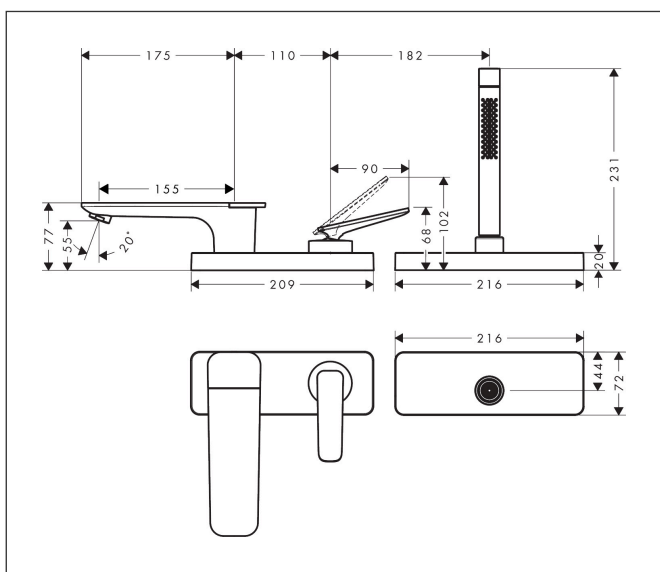

Ritning

Koder/standarder

- STA 1657

Funktioner

- består av: 3-håls 1-grepps badkarsblandare för karkant, pinnhanddusch, duschkållare
- överhäng: 155 mm
- stråltyp blandare: normalstråle
- maximal utdragslängd för handdusch: 1,45 m
- sBox för tyst, smidig och skyddad slangstyrning
- maximal flödesmängd vid 3 bar: 20 l/min
- flödesmängd för badkarspip vid 3 bar: 20 l/min
- flödesmängd handdusch vid 3 bar: 10,6 l/min
- keramisk avstängning
- temperaturbegränsning inställningsbar
- backventil
- lämplig för genomströmningsberedare
- ljudklass: II
- anslutningstyp: inbyggnadsdel
- monteras på badkarskant
- flödesklass: D
- kan avmonteras vid service
- ingen ytterligare underhållsöppning krävs
- stråltyp handdusch: Rain, MonoRain

Teknologi

Stråltyper

Cerifikat