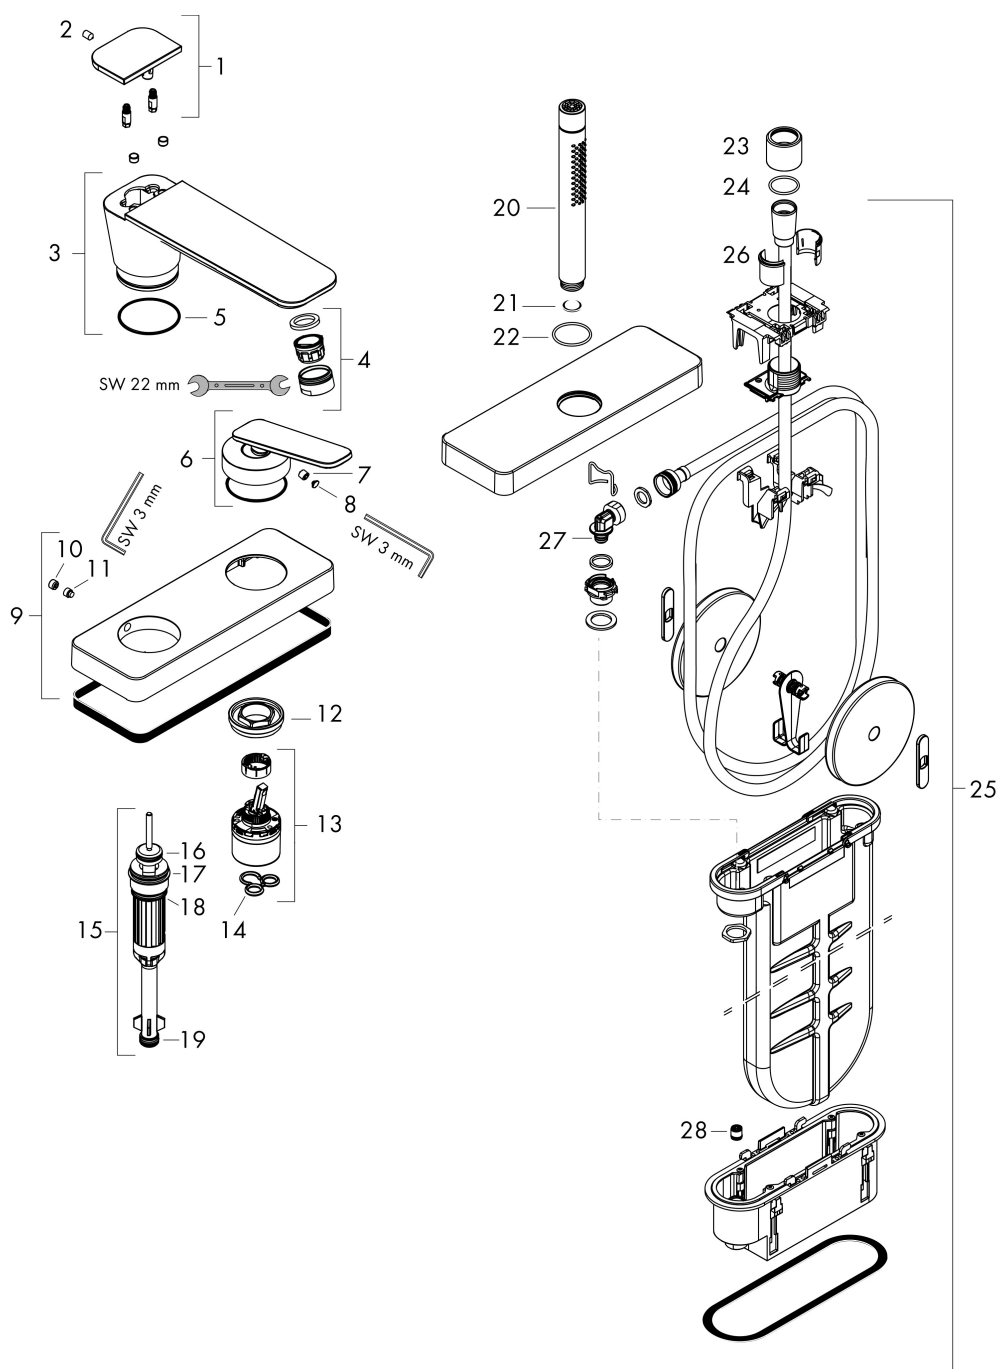

Varumärke	AXOR
Art. Namn	AXOR Citterio C 3-håls 1-grepps badkarsblandare för karkant med sBox
Art. Nr.	49430250
RSK-nr.	8238510
Ytskikt	Borstad guld-optik PVD
Pos	1

Reservdelsritning för byggnadsår: >06/24