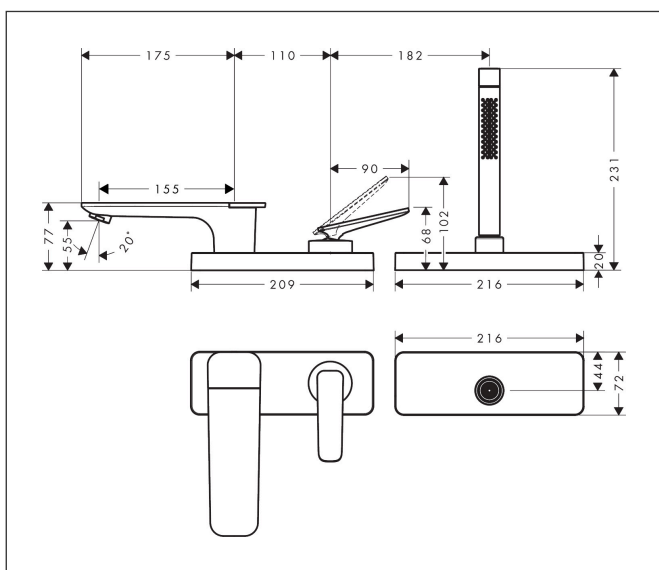

Ritning

Koder/standarder

- STA 1657

Funktioner

- består av: 3-håls 1-grepps badkarsblandare för karkant, pinnhanddusch, duschkållare
- överhäng: 155 mm
- stråltyp blandare: normalstråle
- maximal utdragslängd för handdusch: 1,45 m
- sBox för tyst, smidig och skyddad slangstyrning
- maximal flödesmängd vid 3 bar: 20 l/min
- flödesmängd för badkarspip vid 3 bar: 20 l/min
- flödesmängd handdusch vid 3 bar: 10,6 l/min
- keramisk avstängning
- temperaturbegränsning inställningsbar
- backventil
- lämplig för genomströmningsberedare
- ljudklass: II
- anslutningstyp: inbyggnadsdel
- monteras på badkarskant
- flödesklass: D
- kan avmonteras vid service
- ingen ytterligare underhållsöppning krävs
- stråltyp handdusch: Rain, MonoRain

Teknologi

Stråltyper

Cerifikat