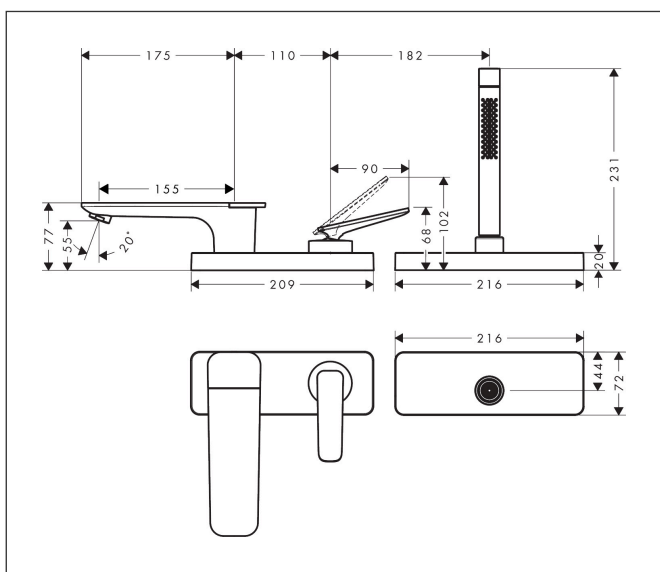

Varumärke	AXOR
Art. Namn	AXOR Citterio C 3-håls 1-grepps badkarsblandare för karkant med sBox - cubic cut
Art. Nr.	49431140
RSK-nr.	8238532
Ytskikt	Borstad brons PVD
Pos	1

Produktbild

Ritning

Koder/standarder

- STA 1657

Funktioner

- består av: 3-håls 1-grepps badkarsblandare för karkant, pinnhanddusch, duschkållare
- överhäng: 155 mm
- stråltyp blandare: normalstråle
- maximal utdragslängd för handdusch: 1,45 m
- sBox för tyst, smidig och skyddad slangstyrning
- maximal flödesmängd vid 3 bar: 20 l/min
- flödesmängd för badkarspip vid 3 bar: 20 l/min
- flödesmängd handdusch vid 3 bar: 10,6 l/min
- keramisk avstängning
- temperaturbegränsning inställningsbar
- backventil
- lämplig för genomströmningsberedare
- ljudklass: II
- anslutningstyp: inbyggnadsdel
- monteras på badkarskant
- flödesklass: D
- kan avmonteras vid service
- ingen ytterligare underhållsöppning krävs
- stråltyp handdusch: Rain, MonoRain

Teknologi

Stråltyper

Cerifikat

Varumärke	AXOR
Art. Namn	AXOR Citterio C 3-håls 1-grepps badkarsblandare för karkant med sBox - cubic cut
Art. Nr.	49431140
RSK-nr.	8238532
Ytskikt	Borstad brons PVD
Pos	1

Reservdelsritning för byggnadsår: >06/24

Varumärke	AXOR
Art. Namn	AXOR Citterio C 3-håls 1-grepps badkarsblandare för karkant med sBox - cubic cut
Art. Nr.	49431140
RSK-nr.	8238532
Ytskikt	Borstad brons PVD
Pos	1

Reservdelslista för byggnadsår: >06/24