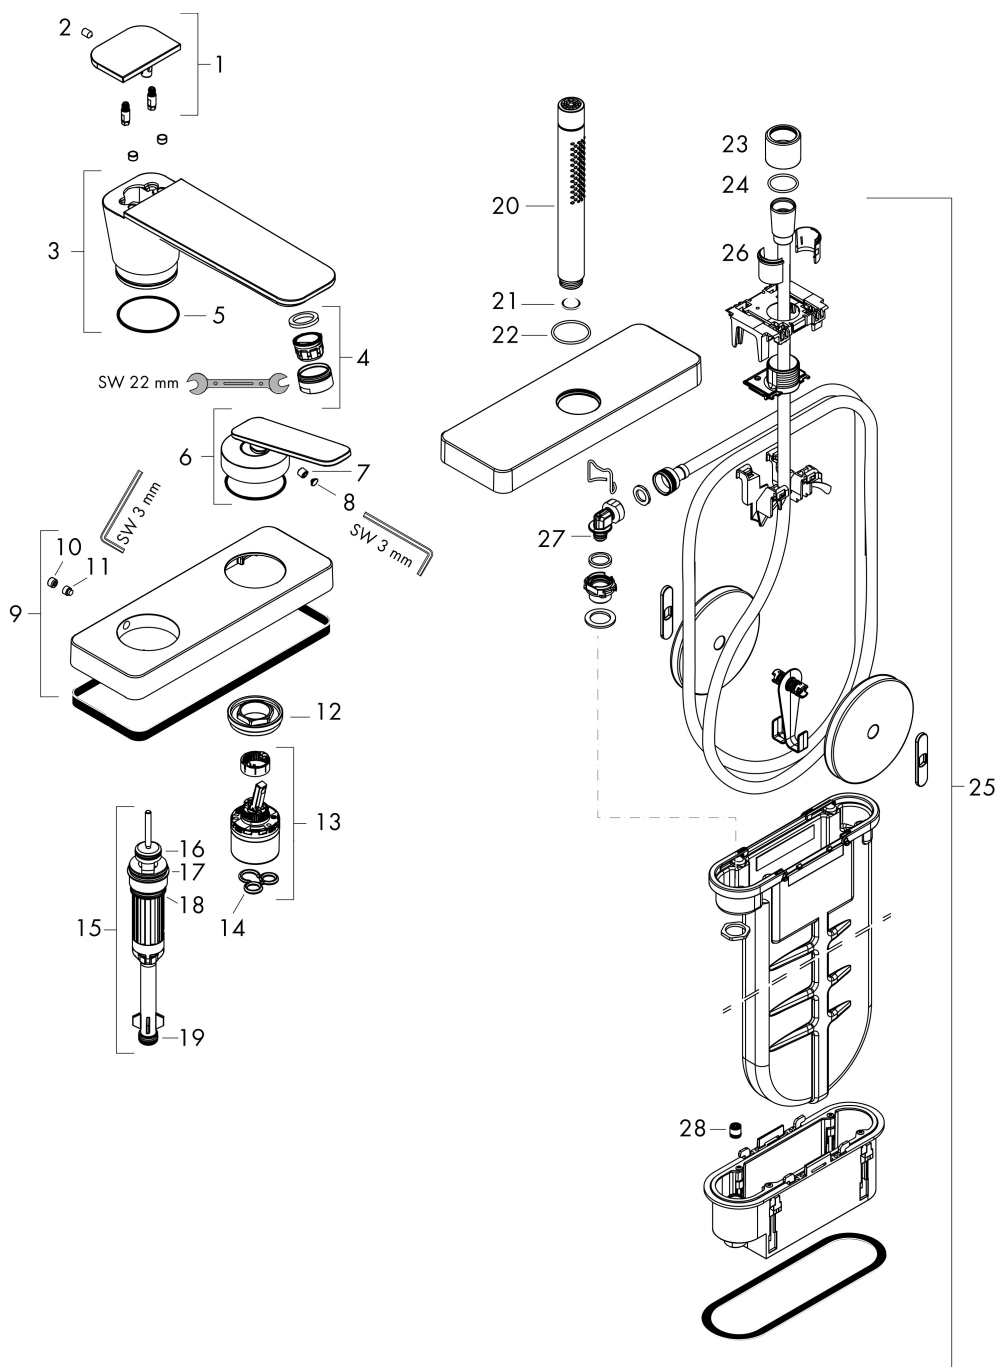

- STA 1657

Funktioner

- består av: 3-håls 1-grepps badkarsblandare för karkant, pinnhanddusch, duschkållare
- överhäng: 155 mm
- stråltyp blandare: normalstråle
- maximal utdragslängd för handdusch: 1,45 m
- sBox för tyst, smidig och skyddad slangstyrning
- maximal flödesmängd vid 3 bar: 20 l/min
- flödesmängd för badkarspip vid 3 bar: 20 l/min
- flödesmängd handdusch vid 3 bar: 10,6 l/min
- keramisk avstängning
- temperaturbegränsning inställningsbar
- backventil
- lämplig för genomströmningsberedare
- ljudklass: II
- anslutningstyp: inbyggnadsdel
- monteras på badkarskant
- flödesklass: D
- kan avmonteras vid service
- ingen ytterligare underhållsöppning krävs
- stråltyp handdusch: Rain, MonoRain

Teknologi

Stråltyper

Cerifikat

Varumärke	AXOR
Art. Namn	AXOR Citterio C 3-håls 1-grepps badkarsblandare för karkant med sBox - cubic cut
Art. Nr.	49431140
RSK-nr.	8238532
Ytskikt	Borstad brons PVD
Pos	1

Reservdelsritning för byggnadsår: >06/24

Varumärke	AXOR
Art. Namn	AXOR Citterio C 3-håls 1-grepps badkarsblandare för karkant med sBox - cubic cut
Art. Nr.	49431140
RSK-nr.	8238532
Ytskikt	Borstad brons PVD
Pos	1

Reservdelslista för byggnadsår: >06/24

Pos.	Beskrivning	Art.nr.
1	Omkastar-knopp kpl.	87849140
2	null	92851000
3	Pip kpl.	87851140
4	Luftblandare M24x1 (30 l/min)	96512140
5	O-ring 42x1,5	98171000
6	Grepp	87846140
7	null	98445000
8	täckbricka, grepp	93983000
9	Rosett	87848140
10	täckbricka, grepp	95704000
11	null	97660000
12	Mutter	87850000
13	Kartusch kpl.	93185000
14	Tätning	95008000
15	Omkastare kpl.	98263000
16	O-Ring 14x2,5	98189000
17	O-Ring 23x2,5	98183000
18	O-ring 20x2,5	92602000
19	O-ring 9x2,5	98217000
20	Handduschsset	28532140
21	Silpackning	94246000
22	O-Ring 32x2	98193000
23	Mutter	93591000
24	O-ring 24x2	98388000
25	sBox	94679000
26	Slangföring för duschkållare	96942000
27	O-ring 9x2	98119000
28	Backventil DW 10	96456000
a	inbyggnadsdel	15487180
b	null	49449000