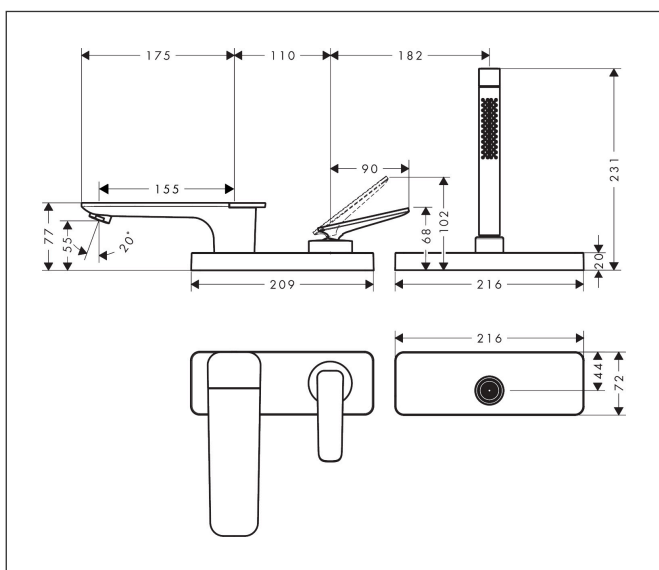

Varumärke	AXOR
Art. Namn	AXOR Citterio C 3-håls 1-grepps badkarsblandare för karkant med sBox - cubic cut
Art. Nr.	49431250
RSK-nr.	8238533
Ytskikt	Borstad guld-optik PVD
Pos	1

Produktbild

Funktioner

- består av: 3-håls 1-grepps badkarsblandare för karkant, pinnhanddusch, duschkållare
- överhäng: 155 mm
- stråltyp blandare: normalstråle
- maximal utdragslängd för handdusch: 1,45 m
- sBox för tyst, smidig och skyddad slangstyrning
- maximal flödesmängd vid 3 bar: 20 l/min
- flödesmängd för badkarspip vid 3 bar: 20 l/min
- flödesmängd handdusch vid 3 bar: 10,6 l/min
- keramisk avstängning
- temperaturbegränsning inställningsbar
- backventil
- lämplig för genomströmningsberedare
- ljudklass: II
- anslutningstyp: inbyggnadsdel
- monteras på badkarskant
- flödesklass: D
- kan avmonteras vid service
- ingen ytterligare underhållsöppning krävs
- stråltyp handdusch: Rain, MonoRain

Ritning

Teknologi

Stråltyper

Koder/standarder

- STA 1657

Cerifikat

Varumärke	AXOR
Art. Namn	AXOR Citterio C 3-håls 1-grepps badkarsblandare för karkant med sBox - cubic cut
Art. Nr.	49431250
RSK-nr.	8238533
Ytskikt	Borstad guld-optik PVD
Pos	1

Reservdelsritning för byggnadsår: >06/24

Varumärke	AXOR
Art. Namn	AXOR Citterio C 3-håls 1-grepps badkarsblandare för karkant med sBox - cubic cut
Art. Nr.	49431250
RSK-nr.	8238533
Ytskikt	Borstad guld-optik PVD
Pos	1