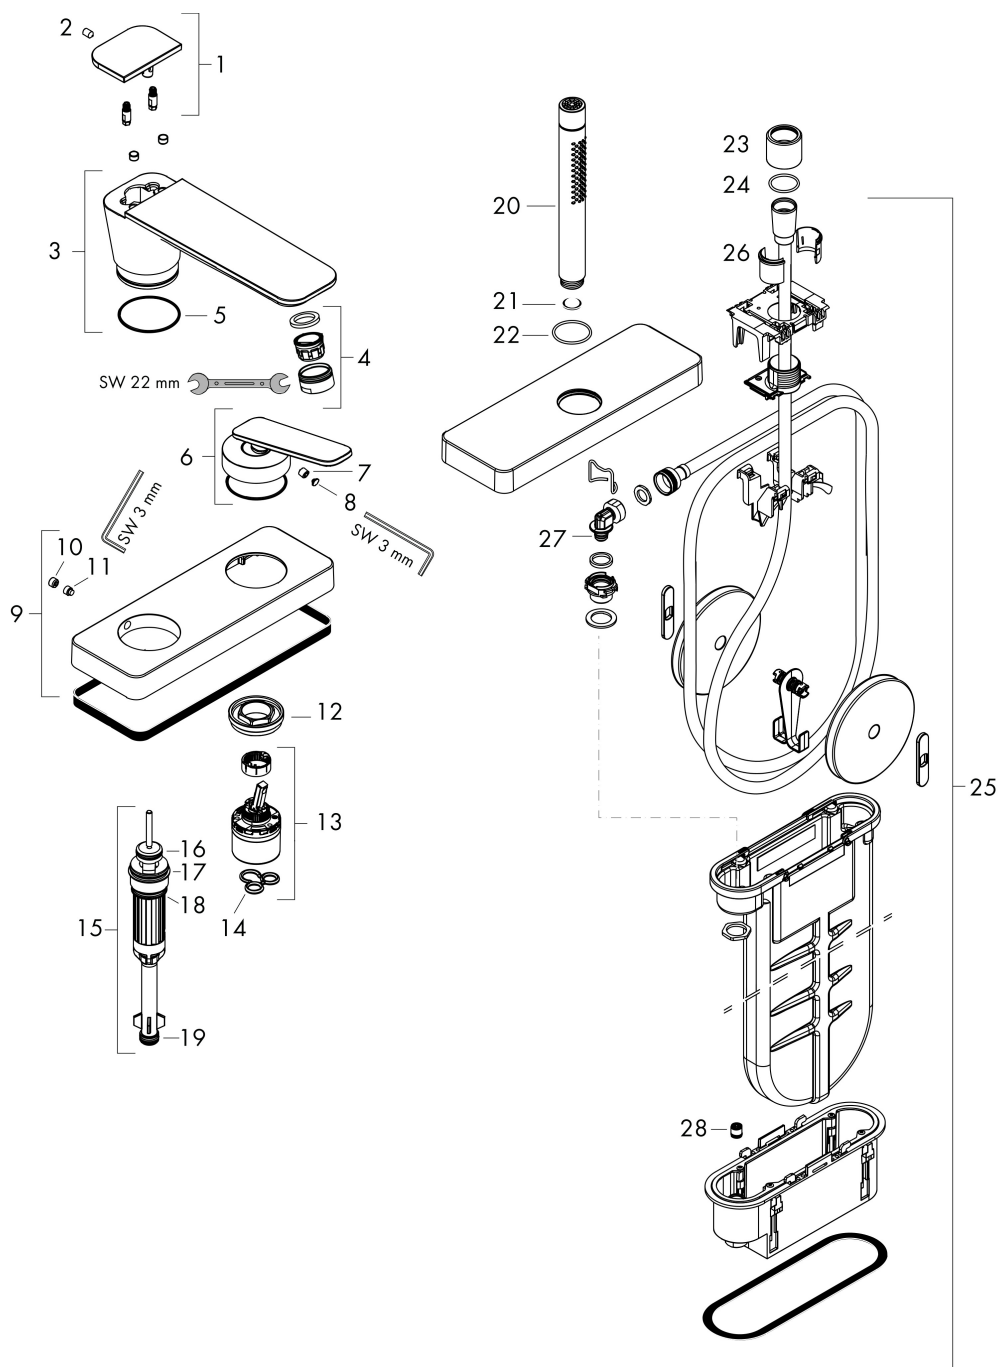

Varumärke	AXOR
Art. Namn	AXOR Citterio C 3-håls 1-grepps badkarsblandare för karkant med sBox - cubic cut
Art. Nr.	49431250
RSK-nr.	8238533
Ytskikt	Borstad guld-optik PVD
Pos	1

Produktbild

Funktioner

- består av: 3-håls 1-grepps badkarsblandare för karkant, pinnhanddusch, duschkållare
- överhäng: 155 mm
- stråltyp blandare: normalstråle
- maximal utdragslängd för handdusch: 1,45 m
- sBox för tyst, smidig och skyddad slangstyrning
- maximal flödesmängd vid 3 bar: 20 l/min
- flödesmängd för badkarspip vid 3 bar: 20 l/min
- flödesmängd handdusch vid 3 bar: 10,6 l/min
- keramisk avstängning
- temperaturbegränsning inställningsbar
- backventil
- lämplig för genomströmningsberedare
- ljudklass: II
- anslutningstyp: inbyggnadsdel
- monteras på badkarskant
- flödesklass: D
- kan avmonteras vid service
- ingen ytterligare underhållsöppning krävs
- stråltyp handdusch: Rain, MonoRain

Ritning

Teknologi

Stråltyper

Koder/standarder

- STA 1657

Cerifikat

Varumärke	AXOR
Art. Namn	AXOR Citterio C 3-håls 1-grepps badkarsblandare för karkant med sBox - cubic cut
Art. Nr.	49431250
RSK-nr.	8238533
Ytskikt	Borstad guld-optik PVD
Pos	1

Reservdelsritning för byggnadsår: >06/24

Varumärke	AXOR
Art. Namn	AXOR Citterio C 3-håls 1-grepps badkarsblandare för karkant med sBox - cubic cut
Art. Nr.	49431250
RSK-nr.	8238533
Ytskikt	Borstad guld-optik PVD
Pos	1