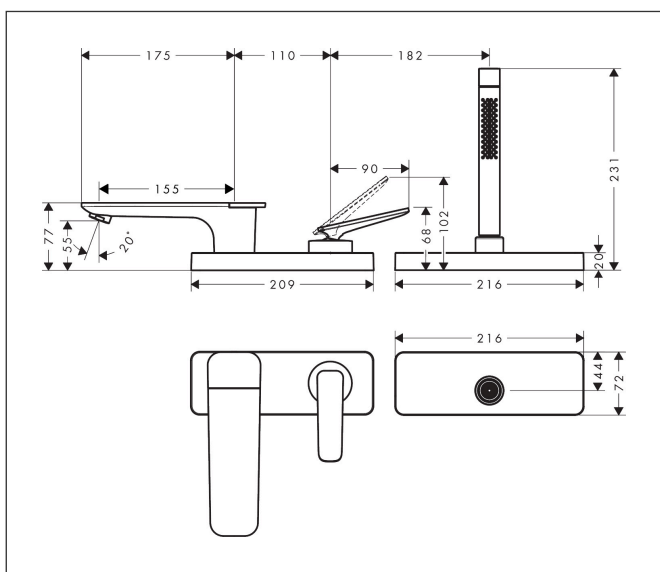

Varumärke	AXOR
Art. Namn	AXOR Citterio C 3-håls 1-grepps badkarsblandare för karkant med sBox - cubic cut
Art. Nr.	49431300
RSK-nr.	8238534
Ytskikt	Polerad rödguld PVD
Pos	1

Produktbild

Ritning

Koder/standarder

- STA 1657

Funktioner

- består av: 3-håls 1-grepps badkarsblandare för karkant, pinnhanddusch, duschkållare
- överhäng: 155 mm
- stråltyp blandare: normalstråle
- maximal utdragslängd för handdusch: 1,45 m
- sBox för tyst, smidig och skyddad slangstyrning
- maximal flödesmängd vid 3 bar: 20 l/min
- flödesmängd för badkarspip vid 3 bar: 20 l/min
- flödesmängd handdusch vid 3 bar: 10,6 l/min
- keramisk avstängning
- temperaturbegränsning inställningsbar
- backventil
- lämplig för genomströmningsberedare
- ljudklass: II
- anslutningstyp: inbyggnadsdel
- monteras på badkarskant
- flödesklass: D
- kan avmonteras vid service
- ingen ytterligare underhållsöppning krävs
- stråltyp handdusch: Rain, MonoRain

Teknologi

Stråltyper

Cerifikat

Varumärke	AXOR
Art. Namn	AXOR Citterio C 3-håls 1-grepps badkarsblandare för karkant med sBox - cubic cut
Art. Nr.	49431300
RSK-nr.	8238534
Ytskikt	Polerad rödguld PVD
Pos	1

Reservdelsritning för byggnadsår: >06/24

Varumärke	AXOR
Art. Namn	AXOR Citterio C 3-håls 1-grepps badkarsblandare för karkant med sBox - cubic cut
Art. Nr.	49431300
RSK-nr.	8238534
Ytskikt	Polerad rödguld PVD
Pos	1