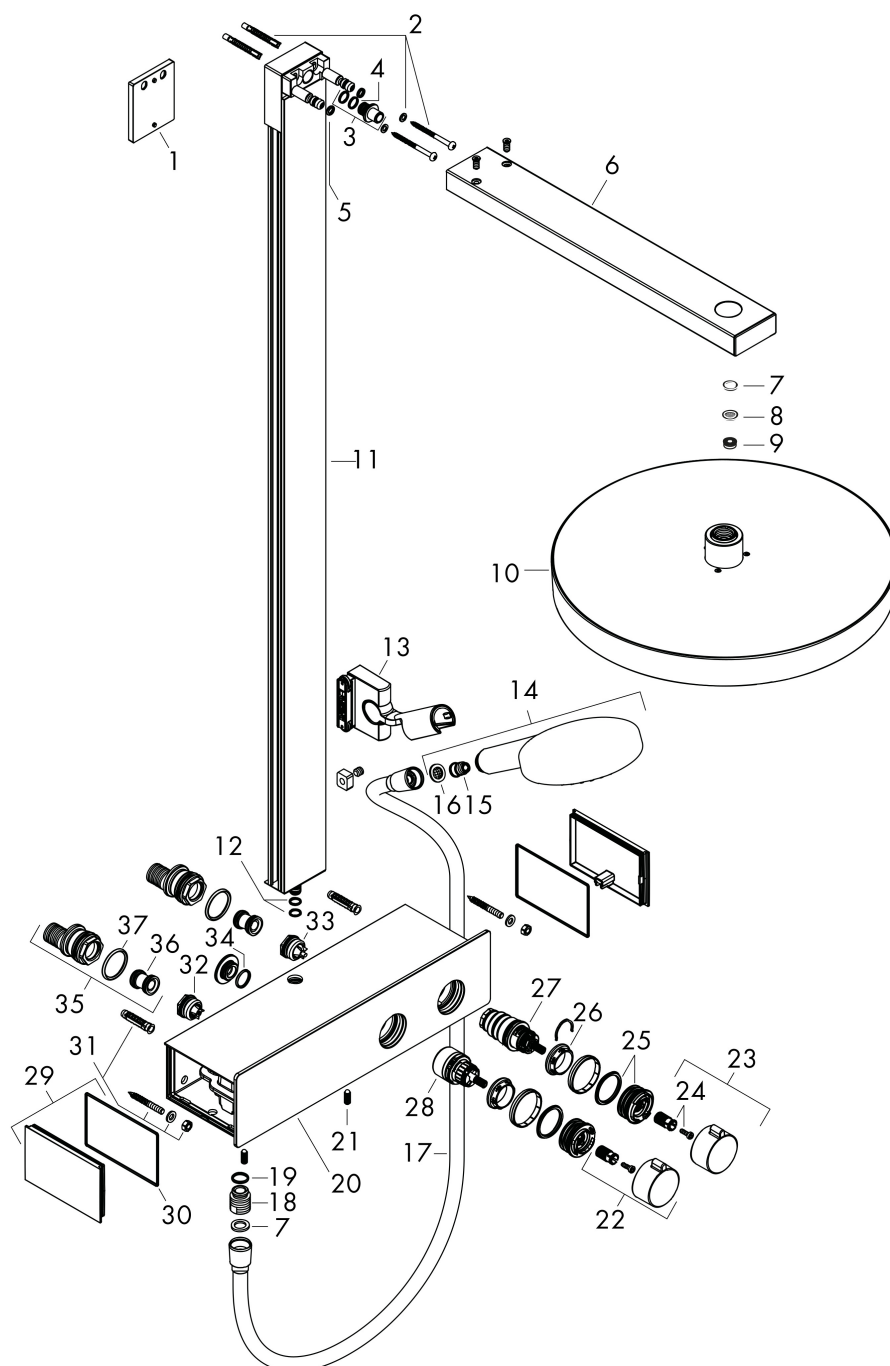

Varumärke	AXOR
Art. Namn	AXOR Citterio C 3-håls 1-grepps badkarsblandare för karkant med sBox - cubic cut
Art. Nr.	49431300
RSK-nr.	8238534
Ytskikt	Polerad rödguld PVD
Pos	1

Produktbild

Ritning

Koder/standarder

- STA 1657

Funktioner

- består av: 3-håls 1-grepps badkarsblandare för karkant, pinnhanddusch, duschkållare
- överhäng: 155 mm
- stråltyp blandare: normalstråle
- maximal utdragslängd för handdusch: 1,45 m
- sBox för tyst, smidig och skyddad slangstyrning
- maximal flödesmängd vid 3 bar: 20 l/min
- flödesmängd för badkarspip vid 3 bar: 20 l/min
- flödesmängd handdusch vid 3 bar: 10,6 l/min
- keramisk avstängning
- temperaturbegränsning inställningsbar
- backventil
- lämplig för genomströmningsberedare
- ljudklass: II
- anslutningstyp: inbyggnadsdel
- monteras på badkarskant
- flödesklass: D
- kan avmonteras vid service
- ingen ytterligare underhållsöppning krävs
- stråltyp handdusch: Rain, MonoRain

Teknologi

Stråltyper

Cerifikat

Varumärke	AXOR
Art. Namn	AXOR Citterio C 3-håls 1-grepps badkarsblandare för karkant med sBox - cubic cut
Art. Nr.	49431300
RSK-nr.	8238534
Ytskikt	Polerad rödguld PVD
Pos	1

Reservdelsritning för byggnadsår: >06/24

Varumärke	AXOR
Art. Namn	AXOR Citterio C 3-håls 1-grepps badkarsblandare för karkant med sBox - cubic cut
Art. Nr.	49431300
RSK-nr.	8238534
Ytskikt	Polerad rödguld PVD
Pos	1