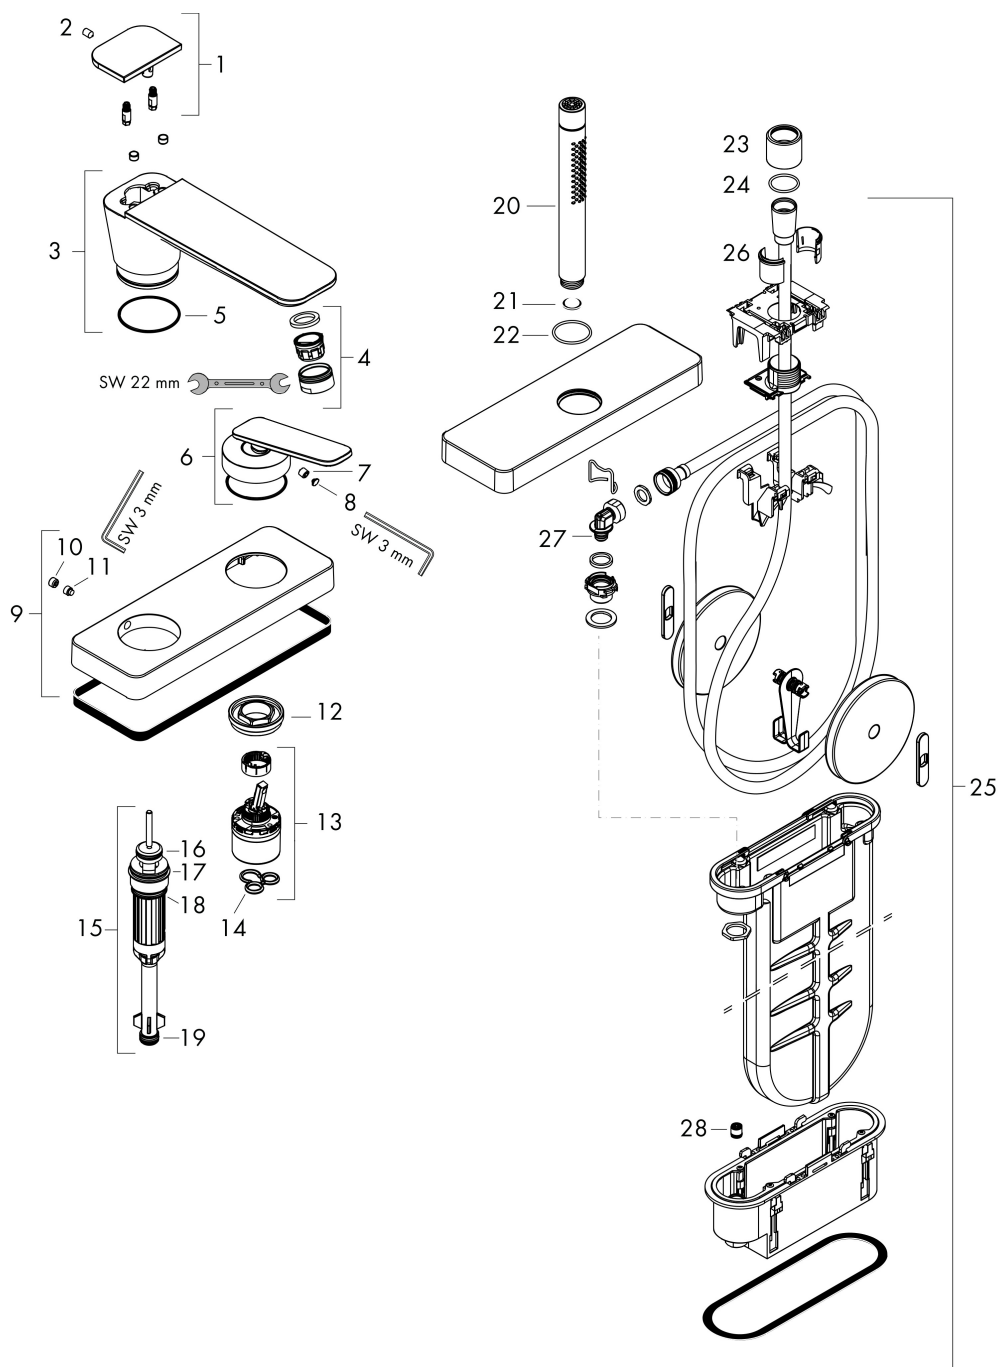

- STA 1657

Funktioner

- består av: 3-håls 1-grepps badkarsblandare för karkant, pinnhanddusch, duschkållare
- överhäng: 155 mm
- stråltyp blandare: normalstråle
- maximal utdragslängd för handdusch: 1,45 m
- sBox för tyst, smidig och skyddad slangstyrning
- maximal flödesmängd vid 3 bar: 20 l/min
- flödesmängd för badkarspip vid 3 bar: 20 l/min
- flödesmängd handdusch vid 3 bar: 10,6 l/min
- keramisk avstängning
- temperaturbegränsning inställningsbar
- backventil
- lämplig för genomströmningsberedare
- ljudklass: II
- anslutningstyp: inbyggnadsdel
- monteras på badkarskant
- flödesklass: D
- kan avmonteras vid service
- ingen ytterligare underhållsöppning krävs
- stråltyp handdusch: Rain, MonoRain

Teknologi

Stråltyper

Cerifikat

Varumärke	AXOR
Art. Namn	AXOR Citterio C 3-håls 1-grepps badkarsblandare för karkant med sBox - cubic cut
Art. Nr.	49431330
RSK-nr.	8238536
Ytskikt	Polerad svart krom PVD
Pos	1

Reservdelsritning för byggnadsår: >06/24

Varumärke	AXOR
Art. Namn	AXOR Citterio C 3-håls 1-grepps badkarsblandare för karkant med sBox - cubic cut
Art. Nr.	49431330
RSK-nr.	8238536
Ytskikt	Polerad svart krom PVD
Pos	1

Reservdelstilla för byggnadsår: >06/24

Pos.	Beskrivning	Art.nr.
1	Omkastar-knopp kpl.	87849330
2	null	92851000
3	Pip kpl.	87851330
4	Luftblandare M24x1 (30 l/min)	96512310
5	O-ring 42x1,5	98171000
6	Grepp	87846330
7	null	98445000
8	täckbricka, grepp	93983000
9	Rosett	87848330
10	täckbricka, grepp	95704000
11	null	97660000
12	Mutter	87850000
13	Kartusch kpl.	93185000
14	Tätning	95008000
15	Omkastare kpl.	98263000
16	O-Ring 14x2,5	98189000
17	O-Ring 23x2,5	98183000
18	O-ring 20x2,5	92602000
19	O-ring 9x2,5	98217000
20	Handduschsset	28532330
21	Silpackning	94246000
22	O-Ring 32x2	98193000
23	Mutter	93591000
24	O-ring 24x2	98388000
25	sBox	94679000
26	Slangföring för duschhållare	96942000
27	O-ring 9x2	98119000
28	Backventil DW 10	96456000
a	inbyggnadsdel	15487180
b	null	49449000