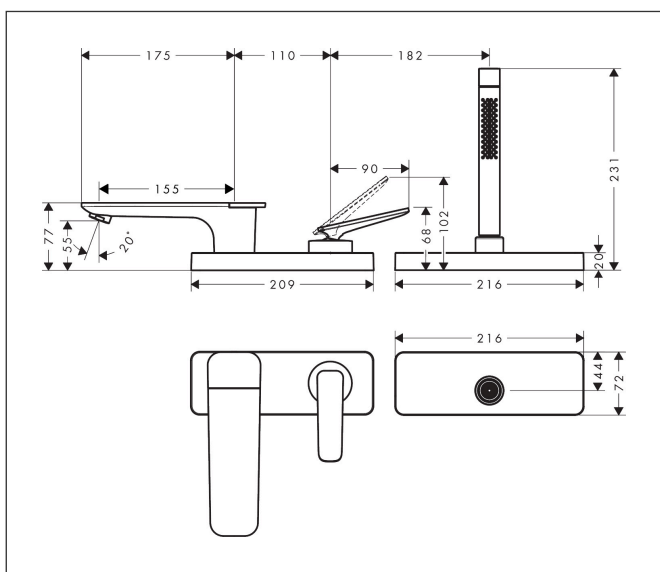

Varumärke	AXOR
Art. Namn	AXOR Citterio C 3-håls 1-grepps badkarsblandare för karkant med sBox - cubic cut
Art. Nr.	49431330
RSK-nr.	8238536
Ytskikt	Polerad svart krom PVD
Pos	1

Produktbild

Ritning

Koder/standarder

- STA 1657

Funktioner

- består av: 3-håls 1-grepps badkarsblandare för karkant, pinnhanddusch, duschkållare
- överhäng: 155 mm
- stråltyp blandare: normalstråle
- maximal utdragslängd för handdusch: 1,45 m
- sBox för tyst, smidig och skyddad slangstyrning
- maximal flödesmängd vid 3 bar: 20 l/min
- flödesmängd för badkarspip vid 3 bar: 20 l/min
- flödesmängd handdusch vid 3 bar: 10,6 l/min
- keramisk avstängning
- temperaturbegränsning inställningsbar
- backventil
- lämplig för genomströmningsberedare
- ljudklass: II
- anslutningstyp: inbyggnadsdel
- monteras på badkarskant
- flödesklass: D
- kan avmonteras vid service
- ingen ytterligare underhållsöppning krävs
- stråltyp handdusch: Rain, MonoRain

Teknologi

Stråltyper

Cerifikat

Varumärke	AXOR
Art. Namn	AXOR Citterio C 3-håls 1-grepps badkarsblandare för karkant med sBox - cubic cut
Art. Nr.	49431330
RSK-nr.	8238536
Ytskikt	Polerad svart krom PVD
Pos	1

Reservdelsritning för byggnadsår: >06/24

Varumärke	AXOR
Art. Namn	AXOR Citterio C 3-håls 1-grepps badkarsblandare för karkant med sBox - cubic cut
Art. Nr.	49431330
RSK-nr.	8238536
Ytskikt	Polerad svart krom PVD
Pos	1