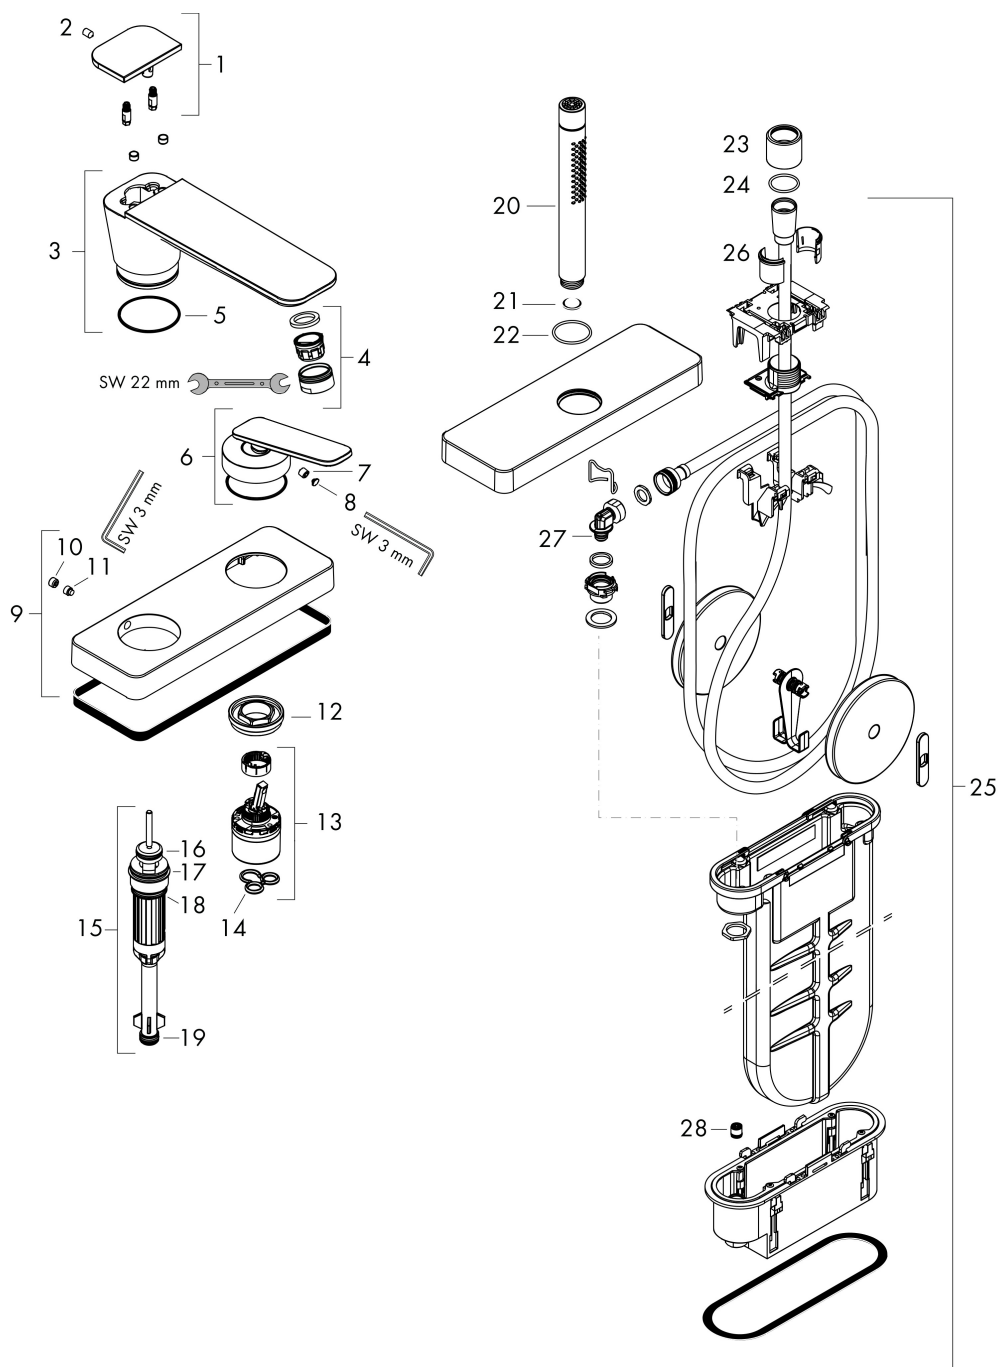

Varumärke	AXOR
Art. Namn	AXOR Citterio C 3-håls 1-grepps badkarsblandare för karkant med sBox - cubic cut
Art. Nr.	49431670
RSK-nr.	8238539
Ytsikt	Matt svart
Pos	1

Reservdelsritning för byggnadsår: >06/24