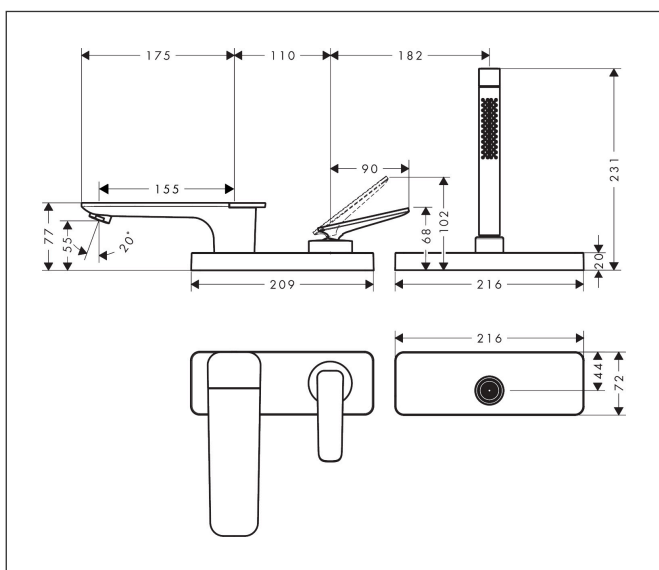

Ritning

Teknologi

Stråltyper

Koder/standarder

- STA 1657

Cerifikat