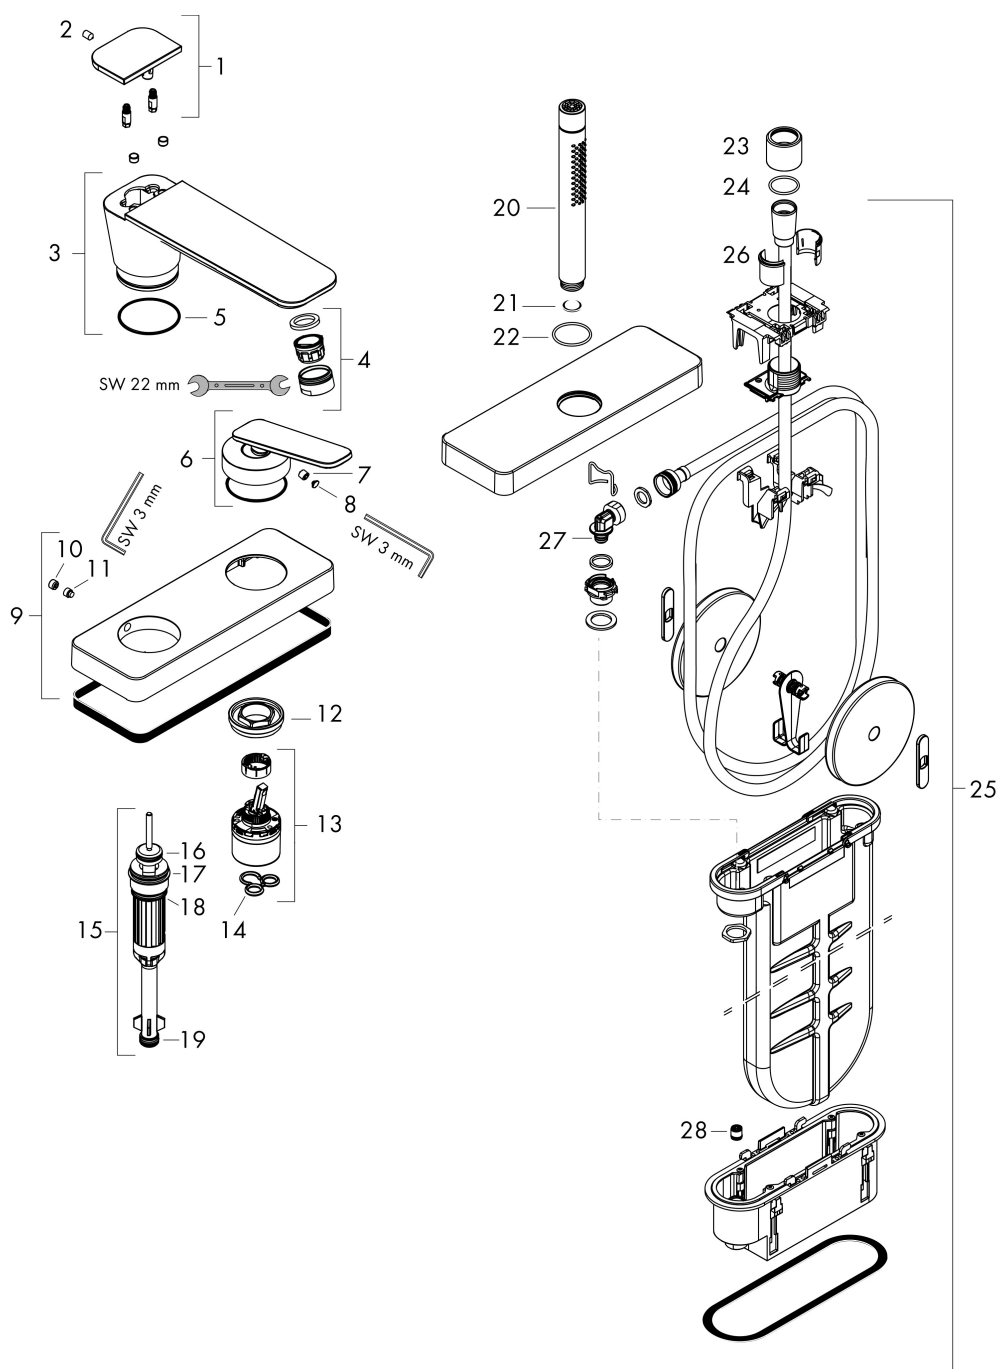

Varumärke	AXOR
Art. Namn	AXOR Citterio C 3-håls 1-grepps badkarsblandare för karkant med sBox - cubic cut
Art. Nr.	49431800
RSK-nr.	8238540
Ytskikt	Optik av rostfritt stål
Pos	1

Reservdelsritning för byggnadsår: >06/24