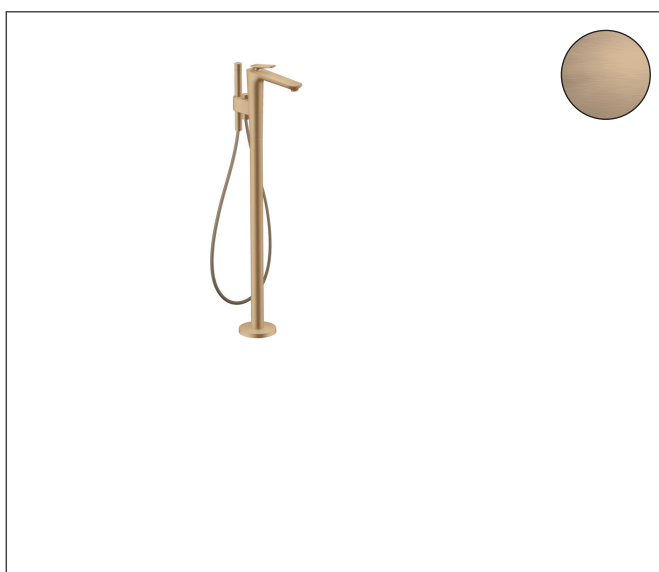

Varumärke	AXOR
Art. Namn	AXOR Citterio C 1-grepps kar-/duschblandare för golvmontering
Art. Nr.	49440140
RSK-nr.	8238545
Ytskikt	Borstad brons PVD
Pos	1

Produktbild

Funktioner

- består av: 1-grepps badkarsblandare för golvmontering, pinnhanddusch, duschslang, duschhållare
- överhäng: 194 mm
- stråltyp blandare: laminarstråle
- maximal flödesmängd vid 3 bar: 23,3 l/min
- flödesmängd för badkarspip vid 3 bar: 23,3 l/min
- flödesmängd handdusch vid 3 bar: 9,9 l/min
- Keramisk avstängning
- omställare med automatisk återställning
- backventil
- ljudklass: II
- anslutningstyp: inbyggnadsdel
- stående montering
- flödesklass: D
- stråltyp handdusch: Rain, MonoRain

Ritning

Stråltyper

Certifikat

Koder/standarder

- STA 1521

Varumärke AXOR
 Art. Namn **AXOR Citterio C** 1-grepps kar-/duschblandare för golvmontering
 Art. Nr. 49440140
 RSK-nr. 8238545
 Ytskikt Borstad brons PVD
 Pos 1