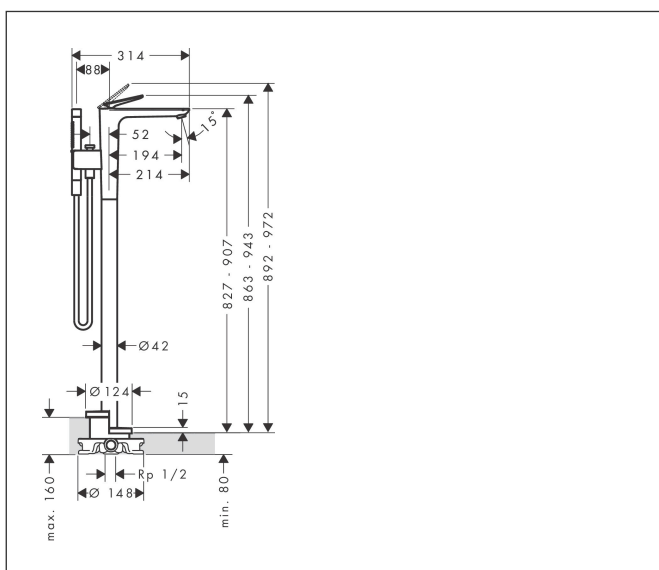

Varumärke	AXOR
Art. Namn	AXOR Citterio C 1-grepps kar-/duschblandare för golvmontering
Art. Nr.	49440140
RSK-nr.	8238545
Ytskikt	Borstad brons PVD
Pos	1

Produktbild

Funktioner

- består av: 1-grepps badkarsblandare för golvmontering, pinnhanddusch, duschslang, duschhållare
- överhäng: 194 mm
- stråltyp blandare: laminarstråle
- maximal flödesmängd vid 3 bar: 23,3 l/min
- flödesmängd för badkarspip vid 3 bar: 23,3 l/min
- flödesmängd handdusch vid 3 bar: 9,9 l/min
- Keramisk avstängning
- omställare med automatisk återställning
- backventil
- ljudklass: II
- anslutningstyp: inbyggnadsdel
- stående montering
- flödesklass: D
- stråltyp handdusch: Rain, MonoRain

Ritning

Stråltyper

Certifikat

Koder/standarder

- STA 1521

Varumärke AXOR
 Art. Namn **AXOR Citterio C** 1-grepps kar-/duschblandare för golvmontering
 Art. Nr. 49440140
 RSK-nr. 8238545
 Ytskikt Borstad brons PVD
 Pos 1