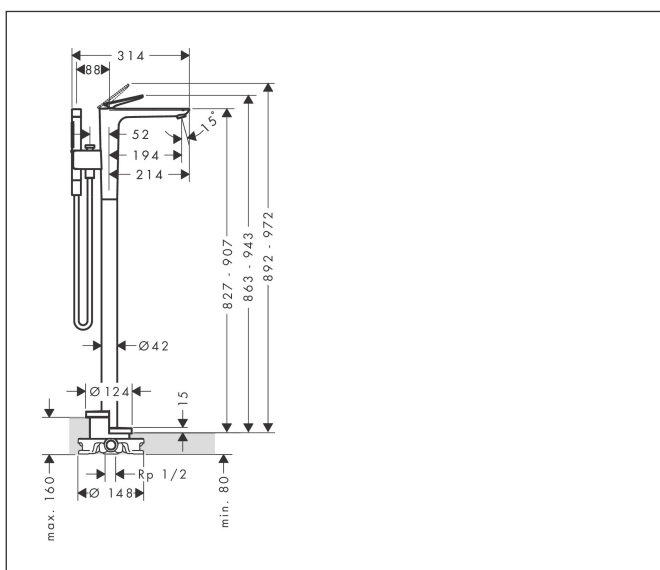

Varumärke	AXOR
Art. Namn	AXOR Citterio C 1-grepps kar-/duschblandare för golvmontering
Art. Nr.	49440670
RSK-nr.	8238551
Ytskikt	Matt svart
Pos	1

Produktbild

Funktioner

- består av: 1-grepps badkarsblandare för golvmontering, pinnhanddusch, duschslang, duschhållare
- överhäng: 194 mm
- stråltyp blandare: laminarstråle
- maximal flödesmängd vid 3 bar: 23,3 l/min
- flödesmängd för badkarspip vid 3 bar: 23,3 l/min
- flödesmängd handdusch vid 3 bar: 9,9 l/min
- Keramisk avstängning
- omställare med automatisk återställning
- backventil
- ljudklass: II
- anslutningstyp: inbyggnadsdel
- stående montering
- flödesklass: D
- stråltyp handdusch: Rain, MonoRain

Ritning

Stråltyper

Certifikat

Koder/standarder

- STA 1521

Varumärke AXOR
 Art. Namn **AXOR Citterio C** 1-grepps kar-/duschblandare för golvmontering
 Art. Nr. 49440670
 RSK-nr. 8238551
 Ytskikt Matt svart
 Pos 1