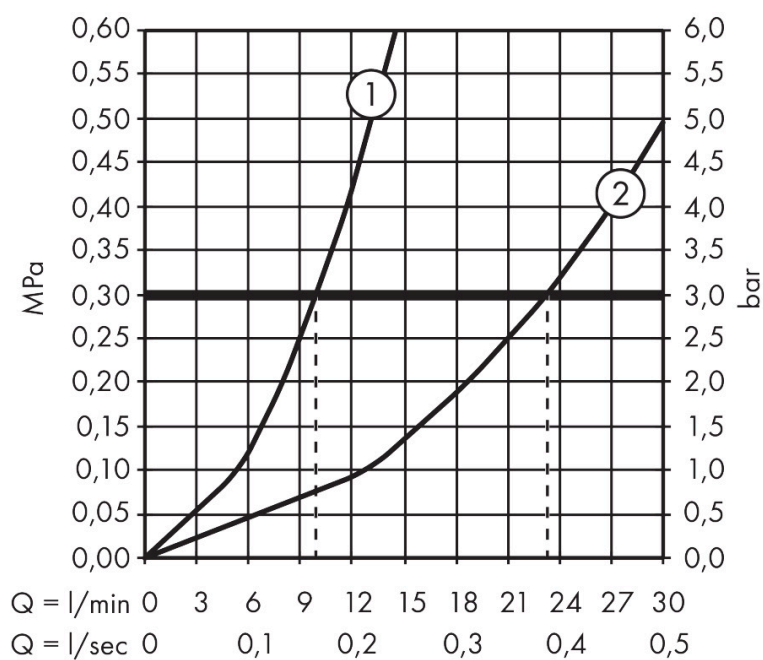

Varumärke AXOR
Art. Namn **AXOR Citterio C** 1-grepps kar-/duschblandare för golvmontering
Art. Nr. 49440670
RSK-nr. 8238551
Ytskikt Matt svart
Pos 1

Flödesdiagram

1 Handdusch
2 Badkarskran