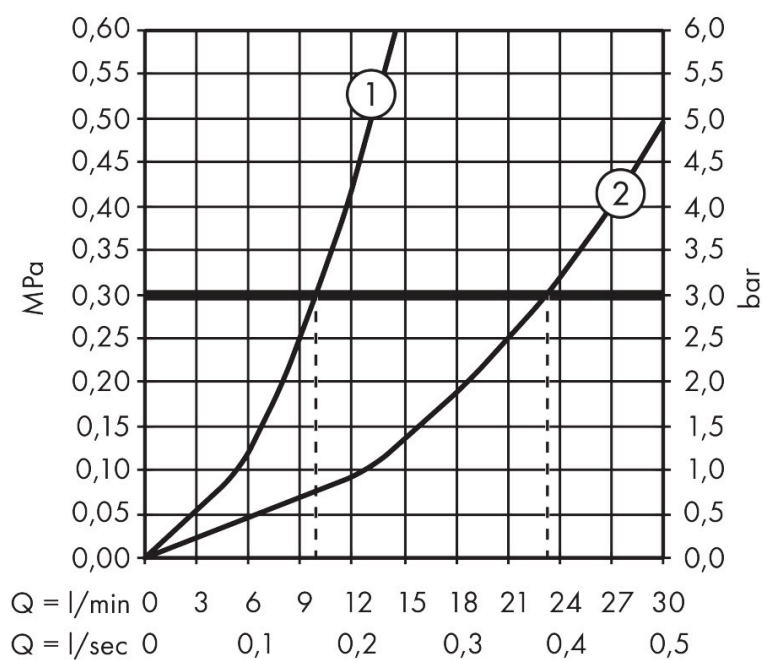

Varumärke AXOR
Art. Namn **AXOR Citterio C** 1-grepps kar-/duschblandare för golvmontering
Art. Nr. 49440950
RSK-nr. 8238554
Ytskikt Borstad mässing PVD
Pos 1

Flödesdiagram

1 Handdusch
2 Badkarskran