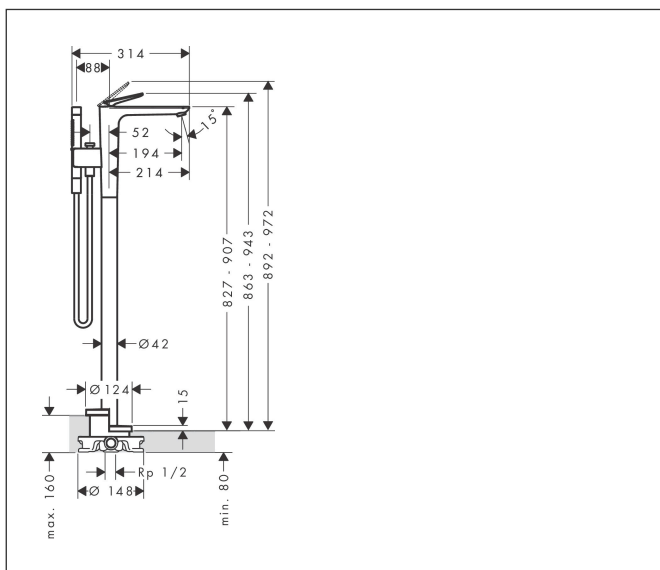

Varumärke	AXOR
Art. Namn	AXOR Citterio C 1-grepps kar-/duschblandare för golvmontering
Art. Nr.	49440950
RSK-nr.	8238554
Ytsikt	Borstad mässing PVD
Pos	1

Produktbild

Funktioner

- består av: 1-grepps badkarsblandare för golvmontering, pinnhanddusch, duschslang, duschhållare
- överhäng: 194 mm
- stråltyp blandare: laminarstråle
- maximal flödesmängd vid 3 bar: 23,3 l/min
- flödesmängd för badkarspip vid 3 bar: 23,3 l/min
- flödesmängd handdusch vid 3 bar: 9,9 l/min
- Keramisk avstängning
- omställare med automatisk återställning
- backventil
- ljudklass: II
- anslutningstyp: inbyggnadsdel
- stående montering
- flödesklass: D
- stråltyp handdusch: Rain, MonoRain

Ritning

Stråltyper

Certifikat

Koder/standarder

- STA 1521

Varumärke AXOR
 Art. Namn **AXOR Citterio C** 1-grepps kar-/duschblandare för golvmontering
 Art. Nr. 49440950
 RSK-nr. 8238554
 Ytskikt Borstad mässing PVD
 Pos 1