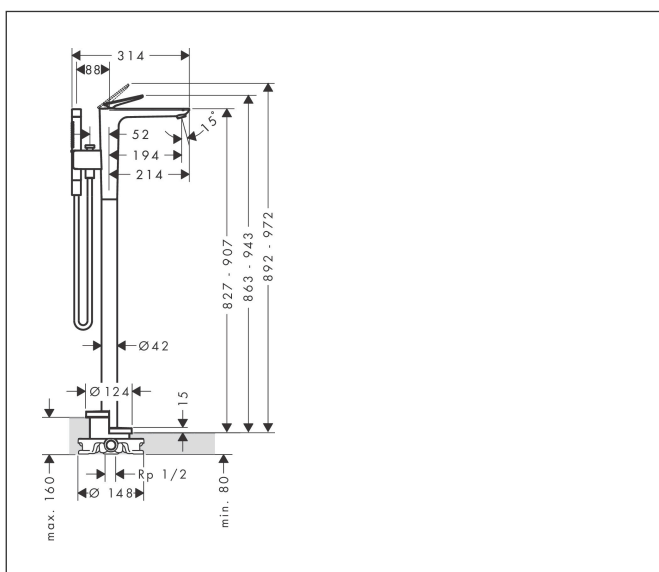

Ritning

Stråltyper

Certifikat

Koder/standarder

- STA 1521