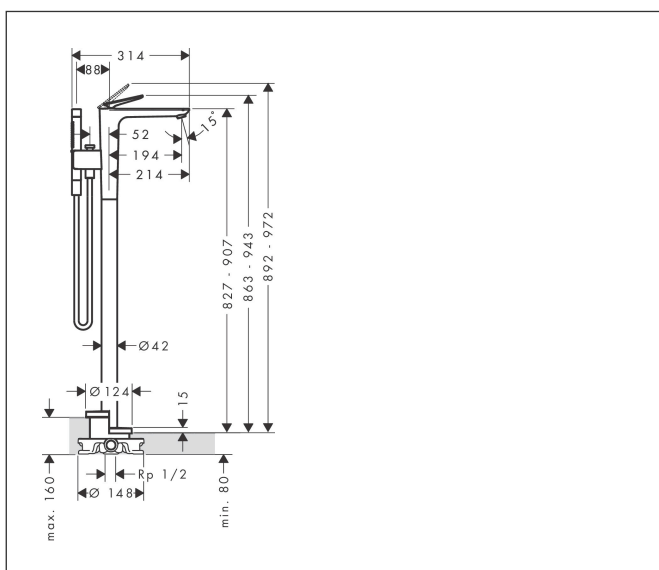

Varumärke	AXOR
Art. Namn	AXOR Citterio C 1-grepps kar-/duschblandare för golvmontering - cubic cut
Art. Nr.	49441140
RSK-nr.	8238557
Ytskikt	Borstad brons PVD
Pos	1

Produktbild

Funktioner

- består av: 1-grepps badkarsblandare för golvmontering, pinnhanddusch, duschslang, duschhållare
- överhäng: 194 mm
- stråltyp blandare: laminarstråle
- maximal flödesmängd vid 3 bar: 23,3 l/min
- flödesmängd för badkarspip vid 3 bar: 23,3 l/min
- flödesmängd handdusch vid 3 bar: 9,9 l/min
- Keramisk avstängning
- omställare med automatisk återställning
- backventil
- ljudklass: II
- anslutningstyp: inbyggnadsdel
- stående montering
- flödesklass: D
- stråltyp handdusch: Rain, MonoRain

Ritning

Stråltyper

Certifikat

Koder/standarder

- STA 1521

Varumärke AXOR
 Art. Namn **AXOR Citterio C** 1-grepps kar-/duschblandare för golvmontering - cubic cut
 Art. Nr. 49441140
 RSK-nr. 8238557
 Ytskikt Borstad brons PVD
 Pos 1