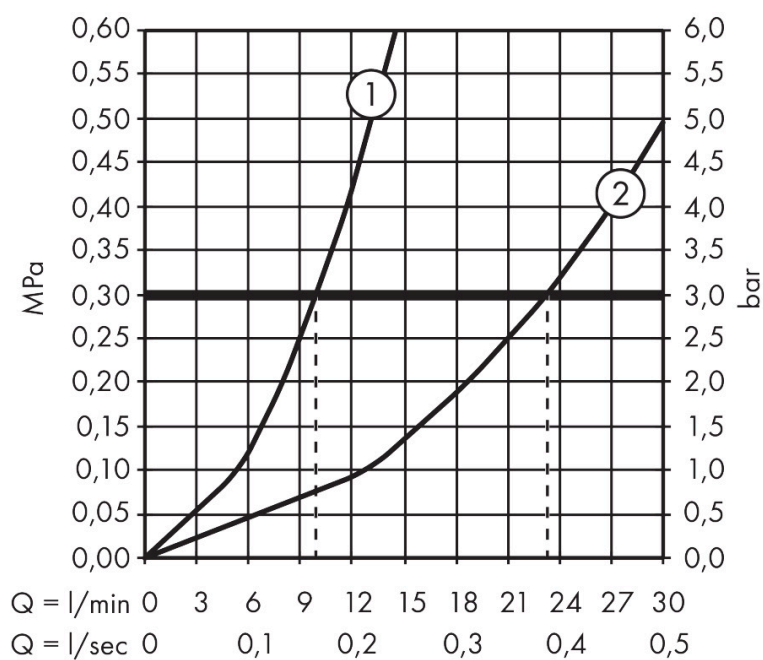

Varumärke AXOR
Art. Namn **AXOR Citterio C** 1-grepps kar-/duschblandare för golvmontering - cubic cut
Art. Nr. 49441140
RSK-nr. 8238557
Ytskikt Borstad brons PVD
Pos 1

Flödesdiagram

1 Handdusch
2 Badkarskran