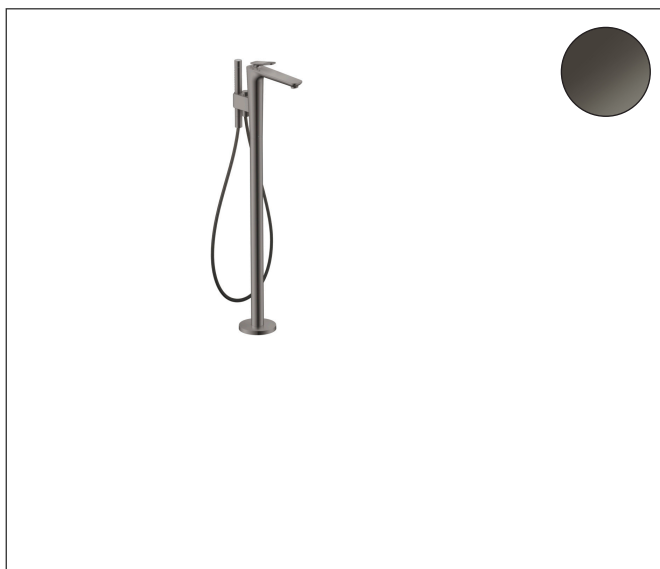

Varumärke	AXOR
Art. Namn	AXOR Citterio C 1-grepps kar-/duschblandare för golvmontering - cubic cut
Art. Nr.	49441330
RSK-nr.	8238561
Ytskikt	Polerad svart krom PVD
Pos	1

Produktbild

Funktioner

- består av: 1-grepps badkarsblandare för golvmontering, pinnhanddusch, duschslang, duschhållare
- överhäng: 194 mm
- stråltyp blandare: laminarstråle
- maximal flödesmängd vid 3 bar: 23,3 l/min
- flödesmängd för badkarspip vid 3 bar: 23,3 l/min
- flödesmängd handdusch vid 3 bar: 9,9 l/min
- Keramisk avstängning
- omställare med automatisk återställning
- backventil
- ljudklass: II
- anslutningstyp: inbyggnadsdel
- stående montering
- flödesklass: D
- stråltyp handdusch: Rain, MonoRain

Ritning

Stråltyper

Certifikat

Koder/standarder

- STA 1521

Varumärke AXOR
 Art. Namn **AXOR Citterio C** 1-grepps kar-/duschblandare för golvmontering - cubic cut
 Art. Nr. 49441330
 RSK-nr. 8238561
 Ytskikt Polerad svart krom PVD
 Pos 1

Flödesdiagram

1 Handdusch
 2 Badkarskran