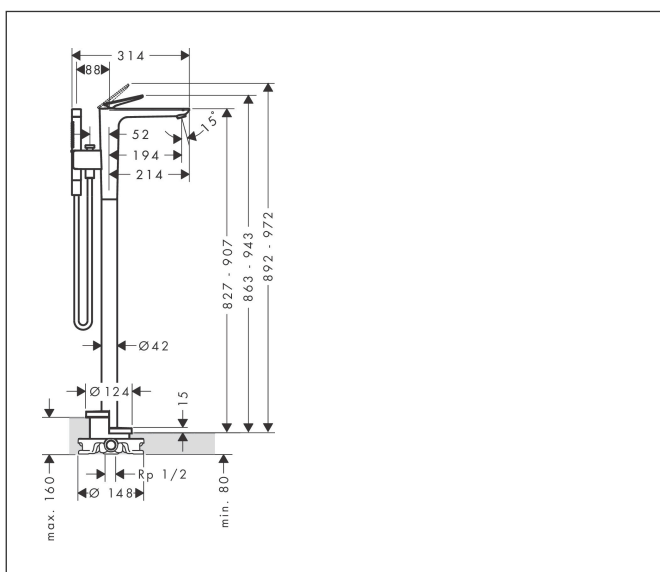

Varumärke	AXOR
Art. Namn	AXOR Citterio C 1-grepps kar-/duschblandare för golvmontering - cubic cut
Art. Nr.	49441330
RSK-nr.	8238561
Ytskikt	Polerad svart krom PVD
Pos	1

Produktbild

Funktioner

- består av: 1-grepps badkarsblandare för golvmontering, pinnhanddusch, duschslang, duschhållare
- överhäng: 194 mm
- stråltyp blandare: laminarstråle
- maximal flödesmängd vid 3 bar: 23,3 l/min
- flödesmängd för badkarspip vid 3 bar: 23,3 l/min
- flödesmängd handdusch vid 3 bar: 9,9 l/min
- Keramisk avstängning
- omställare med automatisk återställning
- backventil
- ljudklass: II
- anslutningstyp: inbyggnadsdel
- stående montering
- flödesklass: D
- stråltyp handdusch: Rain, MonoRain

Ritning

Stråltyper

Certifikat

Koder/standarder

- STA 1521

Varumärke AXOR
 Art. Namn **AXOR Citterio C** 1-grepps kar-/duschblandare för golvmontering - cubic cut
 Art. Nr. 49441330
 RSK-nr. 8238561
 Ytskikt Polerad svart krom PVD
 Pos 1

Flödesdiagram

1 Handdusch
 2 Badkarskran