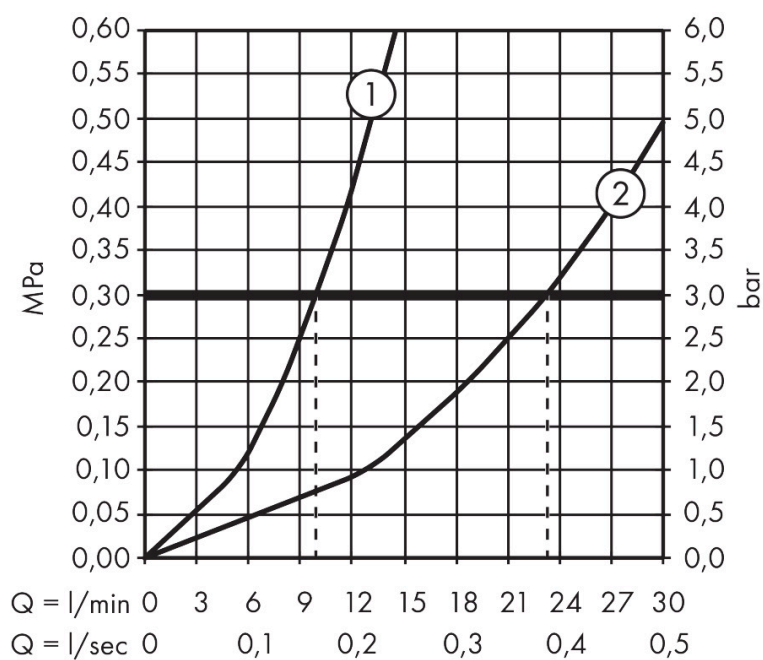

Varumärke AXOR
Art. Namn **AXOR Citterio C** 1-grepps kar-/duschblandare för golvmontering - cubic cut
Art. Nr. 49441330
RSK-nr. 8238561
Ytskikt Polerad svart krom PVD
Pos 1

Flödesdiagram

1 Handdusch
2 Badkarskran