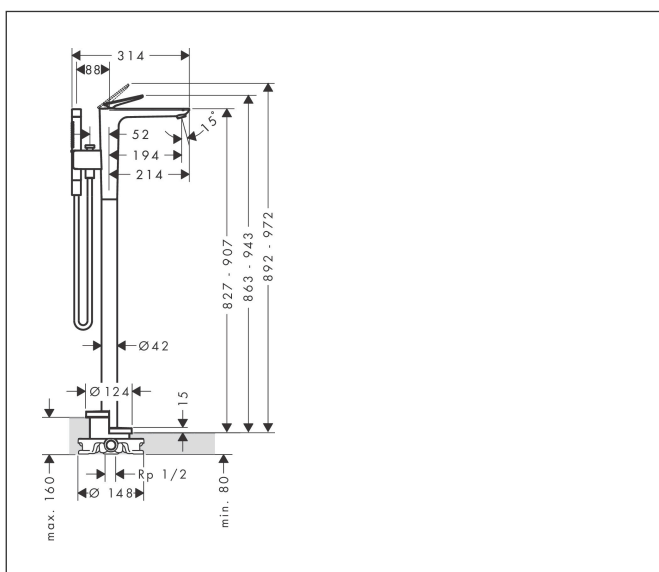

Varumärke	AXOR
Art. Namn	AXOR Citterio C 1-grepps kar-/duschblandare för golvmontering - cubic cut
Art. Nr.	49441340
RSK-nr.	8238562
Ytskikt	Borstad svart krom PVD
Pos	1

Produktbild

Funktioner

- består av: 1-grepps badkarsblandare för golvmontering, pinnhanddusch, duschslang, duschhållare
- överhäng: 194 mm
- stråltyp blandare: laminarstråle
- maximal flödesmängd vid 3 bar: 23,3 l/min
- flödesmängd för badkarspip vid 3 bar: 23,3 l/min
- flödesmängd handdusch vid 3 bar: 9,9 l/min
- Keramisk avstängning
- omställare med automatisk återställning
- backventil
- ljudklass: II
- anslutningstyp: inbyggnadsdel
- stående montering
- flödesklass: D
- stråltyp handdusch: Rain, MonoRain

Ritning

Stråltyper

Certifikat

Koder/standarder

- STA 1521

Varumärke AXOR
 Art. Namn **AXOR Citterio C** 1-grepps kar-/duschblandare för golvmontering - cubic cut
 Art. Nr. 49441340
 RSK-nr. 8238562
 Ytskikt Borstad svart krom PVD
 Pos 1