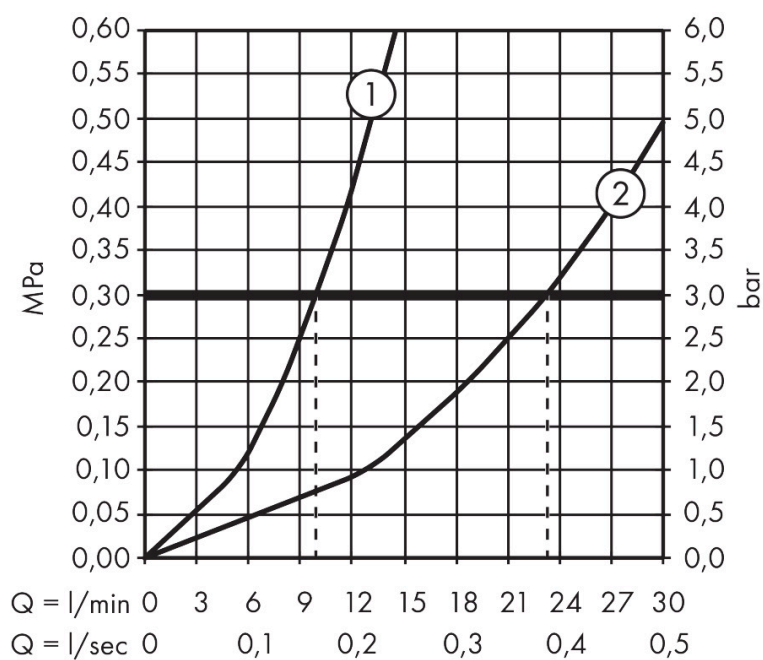

Varumärke AXOR
Art. Namn **AXOR Citterio C** 1-grepps kar-/duschblandare för golvmontering - cubic cut
Art. Nr. 49441340
RSK-nr. 8238562
Ytskikt Borstad svart krom PVD
Pos 1

Flödesdiagram

1 Handdusch
2 Badkarskran