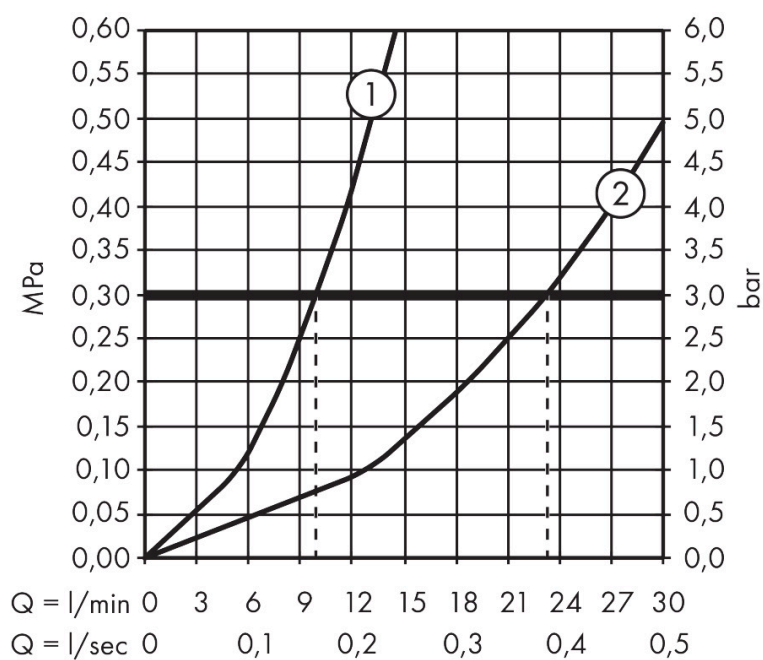

Varumärke AXOR
Art. Namn **AXOR Citterio C** 1-grepps kar-/duschblandare för golvmontering - cubic cut
Art. Nr. 49441990
RSK-nr. 8238567
Ytskikt Polerad guld-optik PVD
Pos 1

Flödesdiagram

1 Handdusch
2 Badkarskran