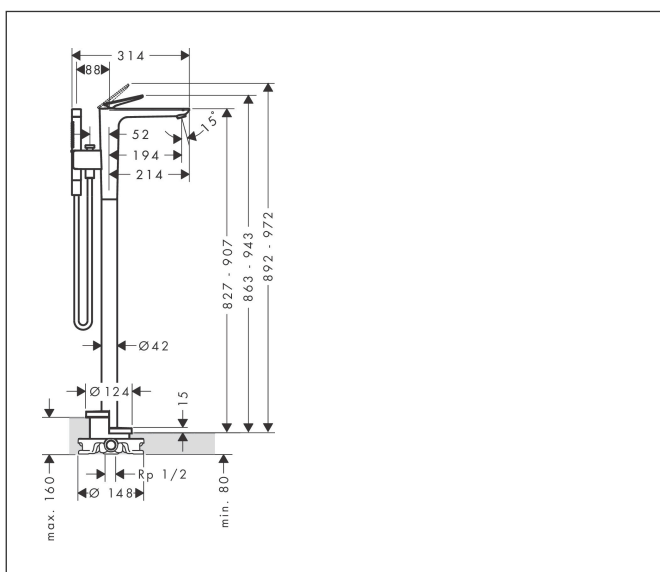

Varumärke	AXOR
Art. Namn	AXOR Citterio C 1-grepps kar-/duschblandare för golvmontering - cubic cut
Art. Nr.	49441990
RSK-nr.	8238567
Ytsikt	Polerad guld-optik PVD
Pos	1

Produktbild

Funktioner

- består av: 1-grepps badkarsblandare för golvmontering, pinnhanddusch, duschslang, duschhållare
- överhäng: 194 mm
- stråltyp blandare: laminarstråle
- maximal flödesmängd vid 3 bar: 23,3 l/min
- flödesmängd för badkarspip vid 3 bar: 23,3 l/min
- flödesmängd handdusch vid 3 bar: 9,9 l/min
- Keramisk avstängning
- omställare med automatisk återställning
- backventil
- ljudklass: II
- anslutningstyp: inbyggnadsdel
- stående montering
- flödesklass: D
- stråltyp handdusch: Rain, MonoRain

Ritning

Stråltyper

Certifikat

Koder/standarder

- STA 1521

Varumärke AXOR
 Art. Namn **AXOR Citterio C** 1-grepps kar-/duschblandare för golvmontering - cubic cut
 Art. Nr. 49441990
 RSK-nr. 8238567
 Ytskikt Polerad guld-optik PVD
 Pos 1

Flödesdiagram

1 Handdusch
 2 Badkarskran