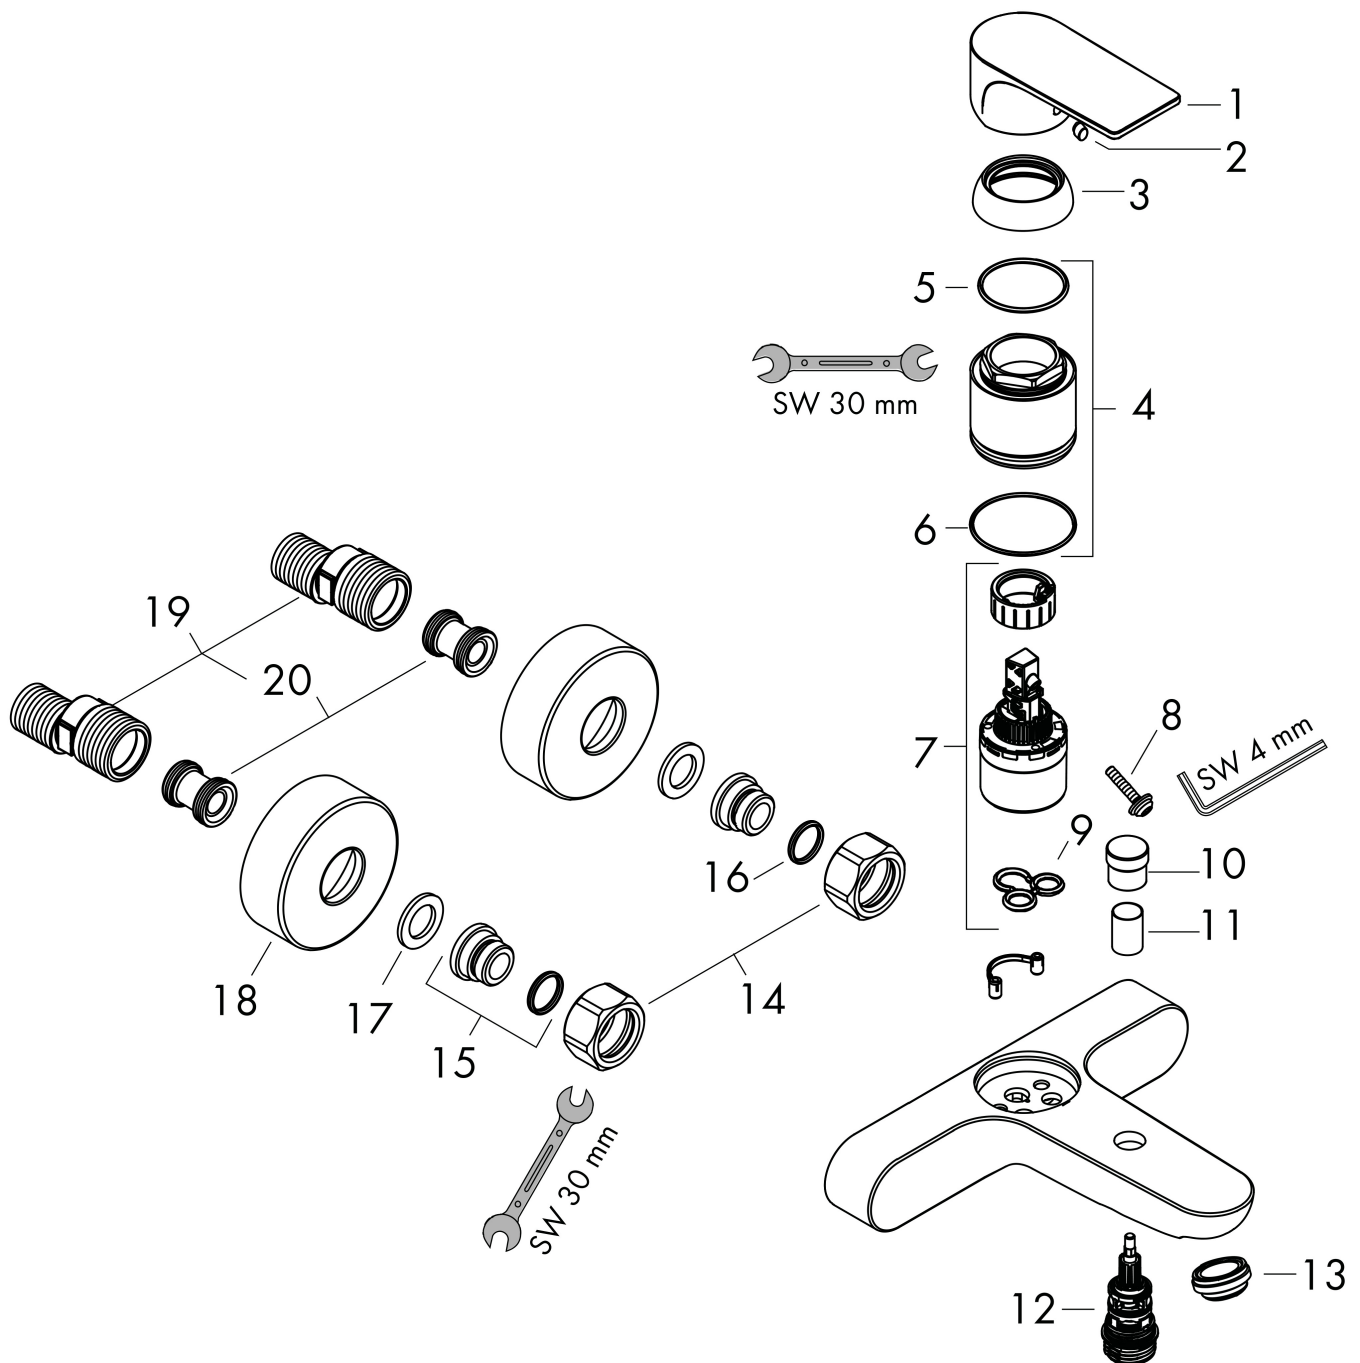

- överhäng: 182 mm
- stickmått: 150 ± 12 mm
- stråltyp blandare: normalstråle
- maximal flödesmängd vid 3 bar: 20,4 l/min
- flödesmängd för badkarspip vid 3 bar: 20,4 l/min
- flödesmängd handdusch vid 3 bar: 15,5 l/min
- keramisk avstängning
- temperaturbegränsning inställningsbar
- omställare med automatisk återställning
- skyddad mot återströmning, enligt DIN EN 1717
- med ljuddämpare
- lämplig för genomströmningsberedare
- ljudklass: I
- anslutningstyp: S-anslutningar
- väggmonterad
- flödesklass: C, B

Ritning

Teknologi

Certifikat

Koder/standarder

- STA 1728

Varumärke hansgrohe
 Art. Namn **Rebris E** 1-grepps kar-/duschblandare
 Art. Nr. 72450000
 RSK-nr. 8242519
 Ytskikt Krom
 Pos 1

Flödesdiagram

1 Shower outlet with 1 B-resistance
 2 Avlopp kar

| | |
|-----------|---|
| Varumärke | hansgrohe |
| Art. Namn | Rebris E 1-grepps kar-/duschblandare |
| Art. Nr. | 72450000 |
| RSK-nr. | 8242519 |
| Ytskikt | Krom |
| Pos | 1 |

Reservdelsritning för byggnadsår: >06/22

Varumärke hansgrohe
 Art. Namn **Rebris E** 1-grepps kar-/duschblandare
 Art. Nr. 72450000
 RSK-nr. 8242519
 Ytskikt Krom
 Pos 1

Reservdelista för byggnadsår: >06/22

| Pos. | Beskrivning | Art.nr. |
|------|-------------------------------|----------|
| 1 | Grepp | 94655000 |
| 2 | täckbricka, grepp | 96338000 |
| 3 | null | 97406000 |
| 4 | Mutter | 97977000 |
| 5 | O-Ring 32x2 | 98193000 |
| 6 | O-ring 33x1,5 | 98164000 |
| 7 | Kartusch kpl. | 92730000 |
| 8 | Säkringsskruv | 95140000 |
| 9 | Tätning | 95008000 |
| 10 | Omkastar-knopp | 97981000 |
| 11 | hylsa | 97979000 |
| 12 | Omkastare | 97978000 |
| 13 | Luftblandare M24x1 (30 l/min) | 94656000 |
| 14 | Mutterset | 96157000 |
| 15 | Anslutningsnippel | 97220000 |
| 16 | O-ring 15x2 | 98163000 |
| 17 | Silpackning | 96922000 |
| 18 | Rosett Ø 68 mm | 96467000 |
| 19 | null | 94140000 |
| 20 | Ljuddämpare | 96429000 |
| 12 | Backventil | 97980000 |