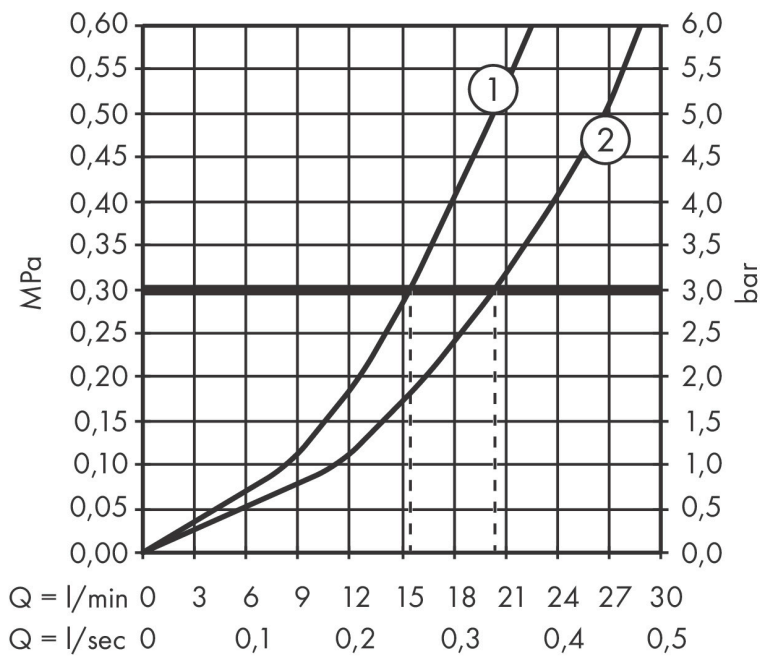

Varumärke hansgrohe
Art. Namn **Rebris E** 1-grepps kar-/duschblandare
Art. Nr. 72450000
RSK-nr. 8242519
Ytskikt Krom
Pos 1

Flödesdiagram

1 Shower outlet with 1 B-resistance
2 Avlopp kar