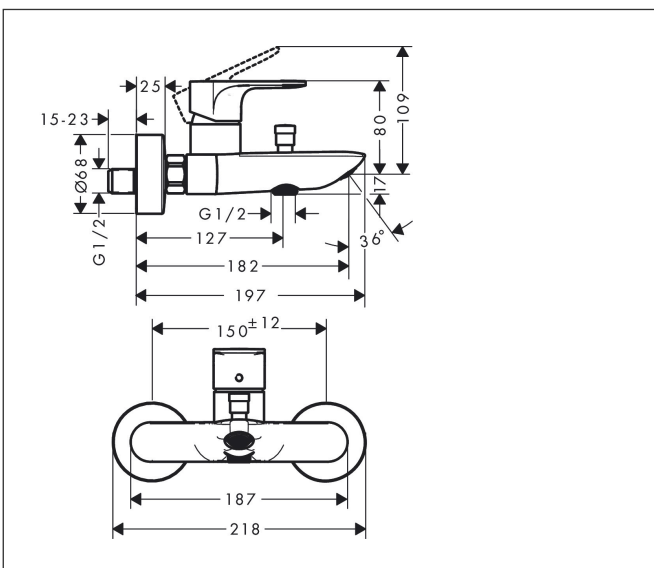

| | |
|-----------|---|
| Varumärke | hansgrohe |
| Art. Namn | Rebris E 1-grepps kar-/duschblandare |
| Art. Nr. | 72450000 |
| RSK-nr. | 8242519 |
| Ytskikt | Krom |
| Pos | 1 |

Produktbild

Funktioner

- överhäng: 182 mm
- stickmått: 150 ± 12 mm
- stråltyp blandare: normalstråle
- maximal flödesmängd vid 3 bar: 20,4 l/min
- flödesmängd för badkarspip vid 3 bar: 20,4 l/min
- flödesmängd handdusch vid 3 bar: 15,5 l/min
- keramisk avstängning
- temperaturbegränsning inställningsbar
- omställare med automatisk återställning
- skyddad mot återströmning, enligt DIN EN 1717
- med ljuddämpare
- lämplig för genomströmningsberedare
- ljudklass: I
- anslutningstyp: S-anslutningar
- väggmonterad
- flödesklass: C, B

Ritning

Teknologi

Certifikat

Koder/standarder

- STA 1728

Varumärke hansgrohe
 Art. Namn **Rebris E** 1-grepps kar-/duschblandare
 Art. Nr. 72450000
 RSK-nr. 8242519
 Ytskikt Krom
 Pos 1

Flödesdiagram

1 Shower outlet with 1 B-resistance
 2 Avlopp kar

| | |
|-----------|---|
| Varumärke | hansgrohe |
| Art. Namn | Rebris E 1-grepps kar-/duschblandare |
| Art. Nr. | 72450000 |
| RSK-nr. | 8242519 |
| Ytskikt | Krom |
| Pos | 1 |

Reservdelsritning för byggnadsår: >06/22