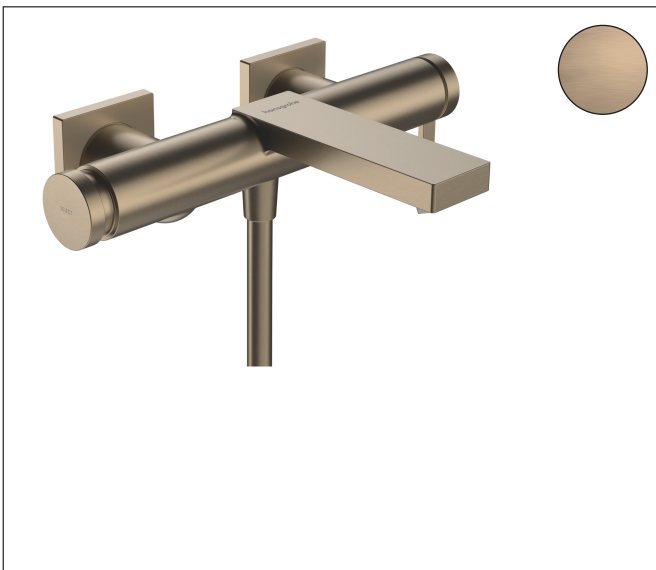

Varumärke	hansgrohe
Art. Namn	<b>Tecturis E</b> 1-grepps kar-/duschblandare
Art. Nr.	73420140
RSK-nr.	8242523
Ytskikt	Borstad brons PVD
Pos	1

## Produktbild

## Funktioner

- överhäng: 213 mm
- stickmått:  $150 \pm 12$  mm
- stråltyp blandare: WaterfallStream
- flödesmängd för badkarspip vid 3 bar: 25 l/min
- flödesmängd handdusch vid 3 bar: 14,5 l/min
- keramisk avstängning
- temperaturbegränsning inställningsbar
- Select tryckomkastare med automatisk återställning
- skyddad mot återströmning, enligt DIN EN 1717
- med ljuddämpare
- lämplig för genomströmningsberedare
- ljudklass: II
- anslutningstyp: S-anslutningar
- väggmonterad
- flödesklass: O, B