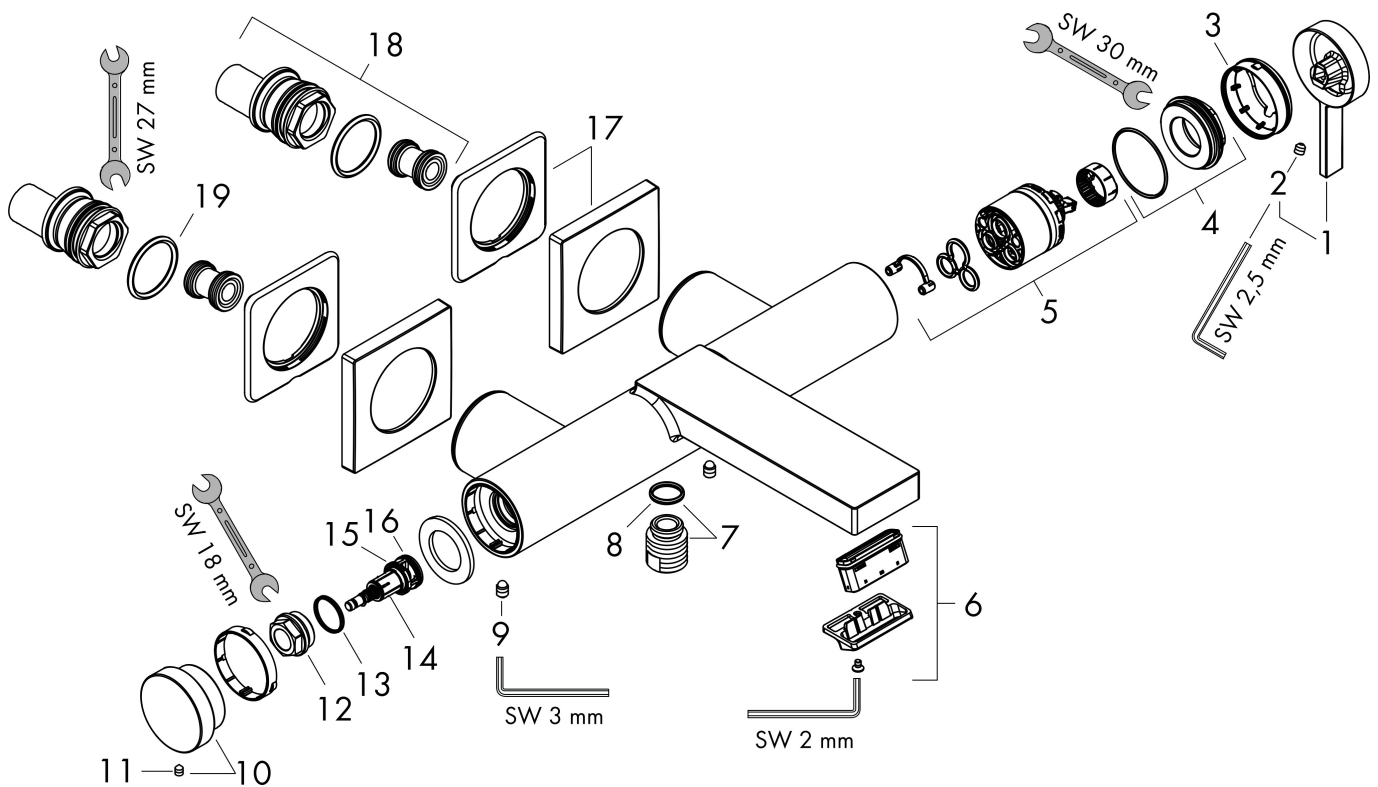

Varumärke	hansgrohe
Art. Namn	Tecturis E 1-grepps kar-/duschblandare
Art. Nr.	73420140
RSK-nr.	8242523
Ytskikt	Borstad brons PVD
Pos	1

Reservdelssritning för byggnadsår: >06/23