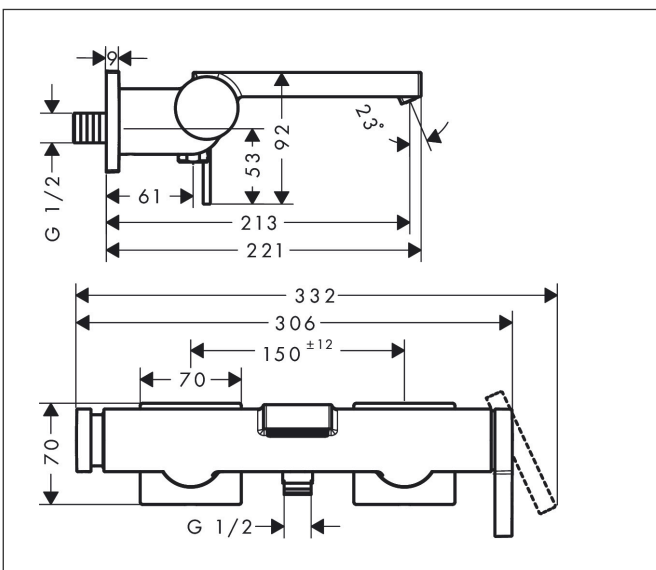

Ritning

Teknologi

Certifikat

Koder/standarder

- STA 1728