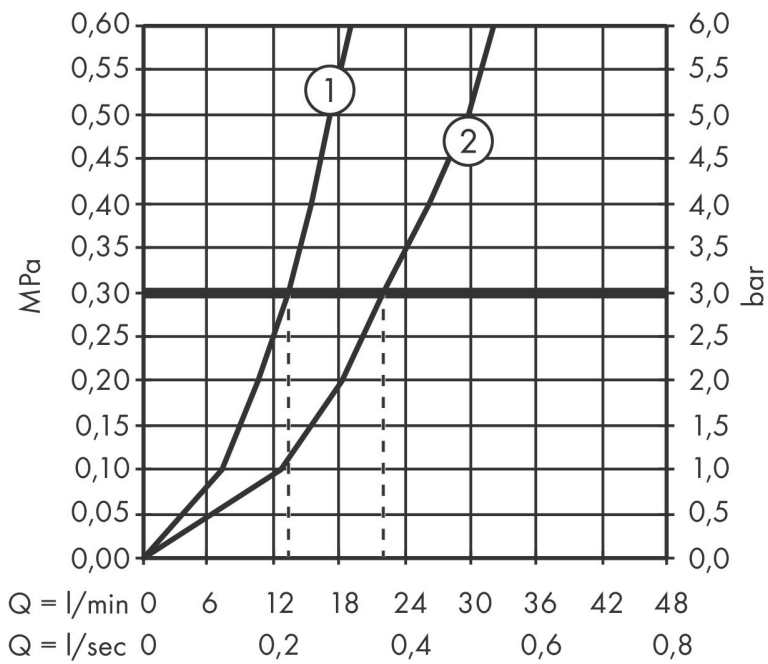

Varumärke hansgrohe
Art. Namn **Tecturis E** 1-grepps kar-/duschblandare
Art. Nr. 73420140
RSK-nr. 8242523
Ytskikt Borstad brons PVD
Pos 1

Flödesdiagram

1 Handdusch
2 Badkarskran