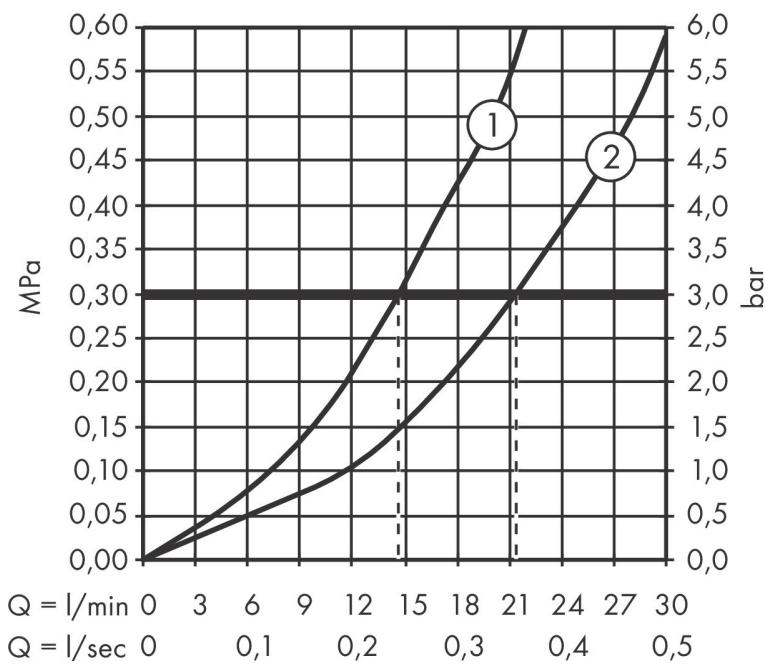

Varumärke hansgrohe
Art. Namn **Tecturis S** 1-grepps kar-/duschblandare
Art. Nr. 73422670
RSK-nr. 8242528
Ytsikt Matt svart
Pos 1

Flödesdiagram

1 Handdusch
2 Badkarskran