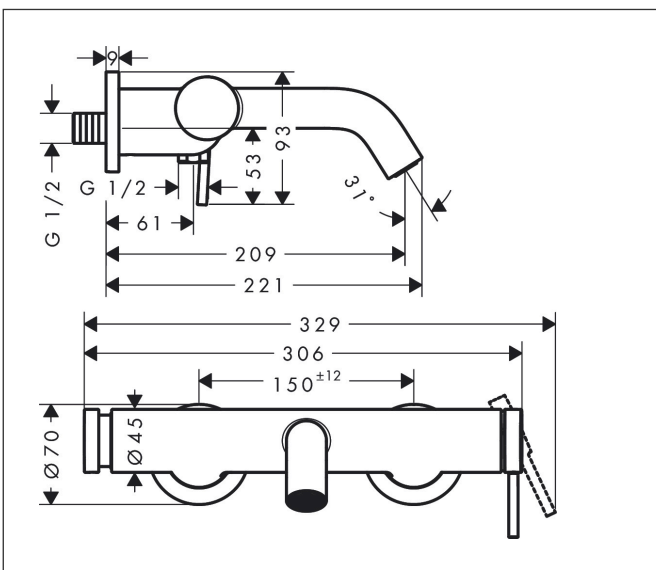

Ritning

Teknologi

Certifikat

Koder/standarder

- STA 1728