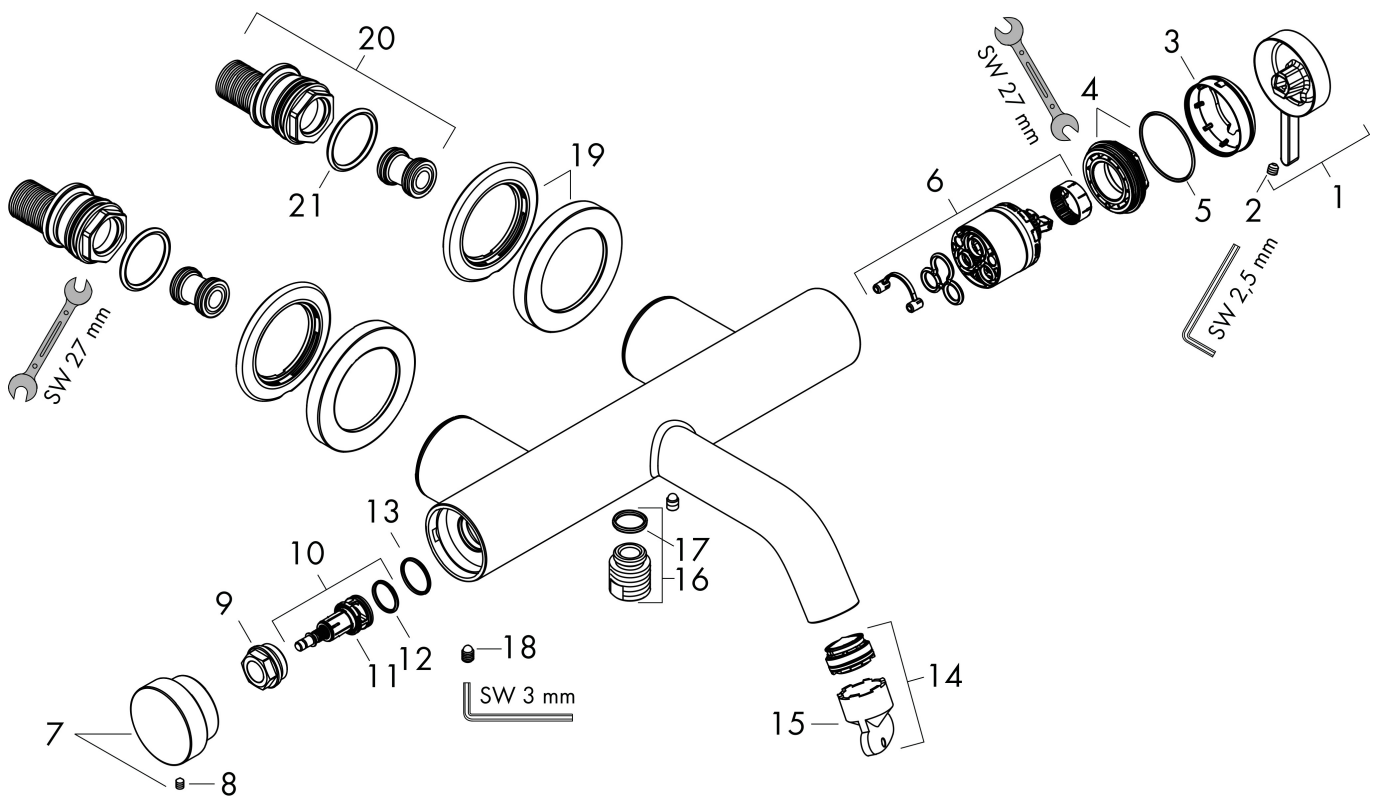

Varumärke	hansgrohe
Art. Namn	Tecturis S 1-grepps kar-/duschblandare
Art. Nr.	73422670
RSK-nr.	8242528
Ytskikt	Matt svart
Pos	1

Reservdelsritning för byggnadsår: >06/23