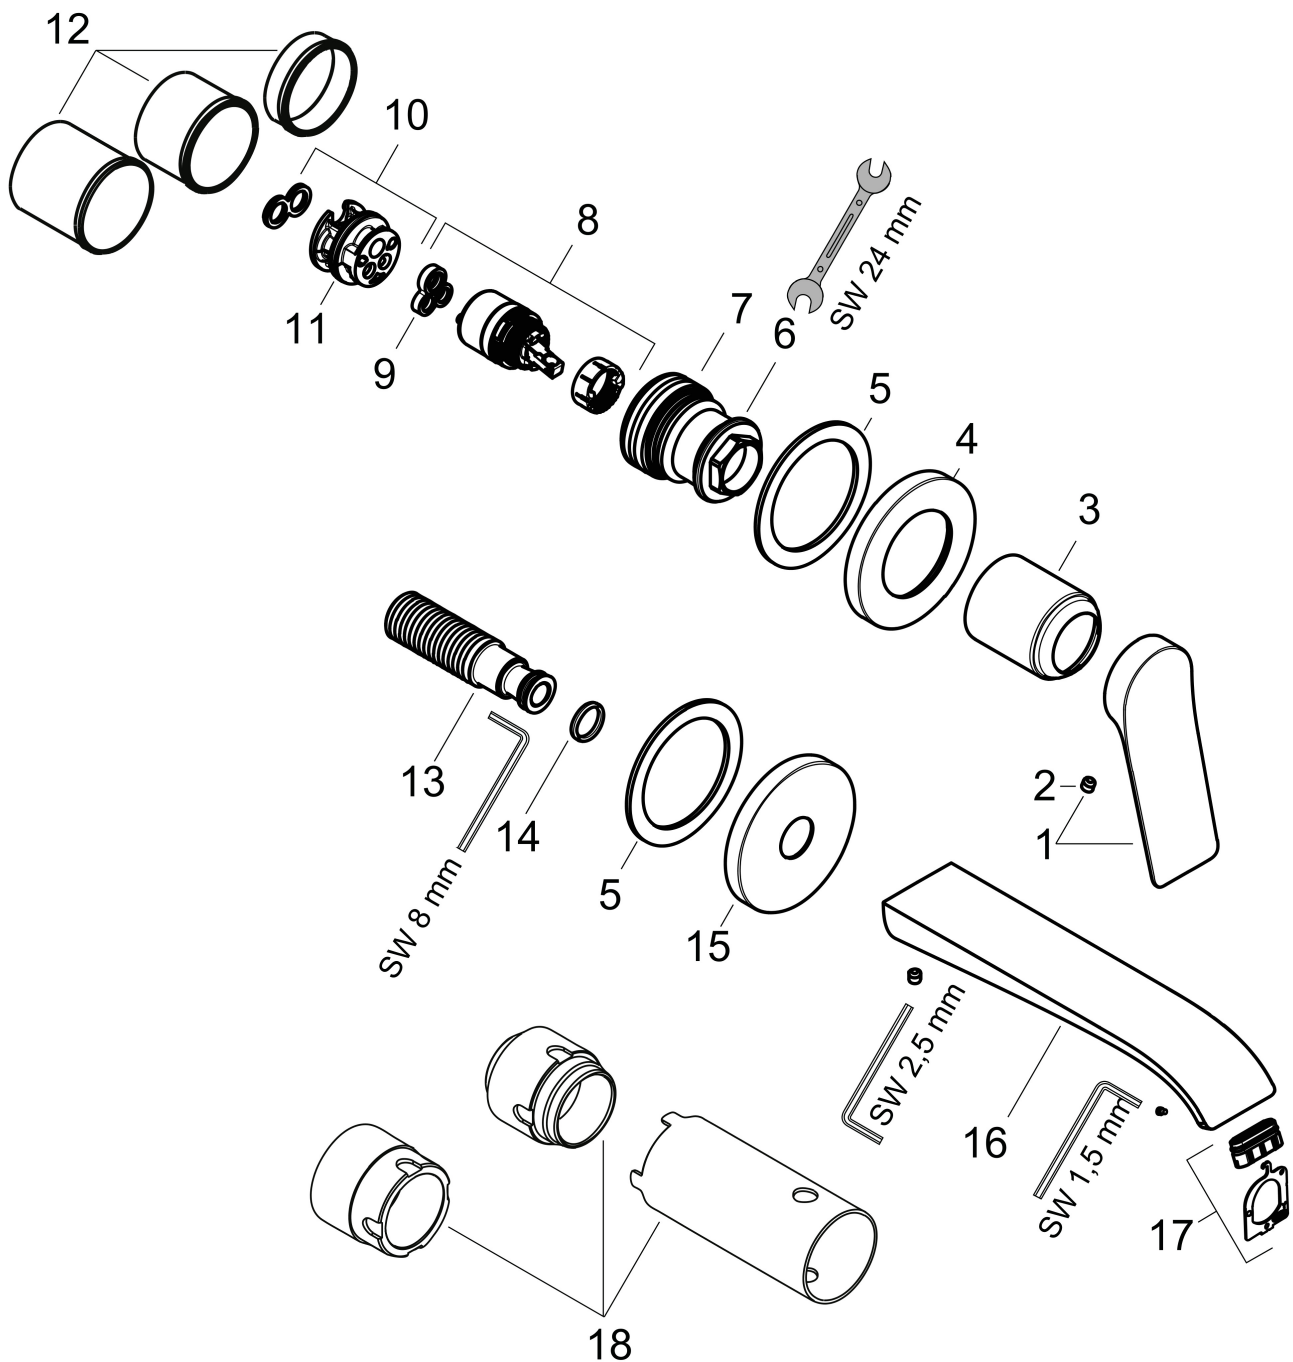

Varumärke	hansgrohe
Art. Namn	Vivenis 1-grepps tvättställsblandare för inbyggnad i vägg med 19,2 cm pip
Art. Nr.	75050000
RSK-nr.	8243857
Ytskikt	Krom
Pos	1

Produktbild

Funktioner

- består av: 1-grepps tvättställsblandare för inbyggnad i vägg, bottenventil
- överhäng: 192 mm
- handtagsvariant: spakhandtag
- stråltyp: WaterfallStream
- maximal flödesmängd vid 3 bar: 5 l/min
- keramisk avstängning
- temperaturbegränsning inställningsbar
- öppen bottenventil
- material bottenventil: metall
- handtaget kan placeras till höger eller vänster, beroende på inbyggnadsdelens montering
- ljudklass: I
- flödesklass: O
- EU taxonomy: max. 6 l/min - Substantial Contribution (SC) möjligt
- LEED: 35 % reduktion - max. 5,4 l/min
- BREEAM: nivå 2 - max. 7,5 l/min

Ritning

Teknologi

Certifikat

Koder/standarder

- STA 1753

Varumärke hansgrohe
 Art. Namn **Vivenis** 1-grepps tvättställsblandare för inbyggnad i vägg med 19,2 cm pip
 Art. Nr. 75050000
 RSK-nr. 8243857
 Ytskikt Krom
 Pos 1

Flödesdiagram

Varumärke	hansgrohe
Art. Namn	Vivenis 1-grepps tvättställsblandare för inbyggnad i vägg med 19,2 cm pip
Art. Nr.	75050000
RSK-nr.	8243857
Ytskikt	Krom
Pos	1

Reservdelsritning för byggnadsår: >06/21

Varumärke	hansgrohe
Art. Namn	Vivenis 1-grepps tvättställsblandare för inbyggnad i vägg med 19,2 cm pip
Art. Nr.	75050000
RSK-nr.	8243857
Ytskikt	Krom
Pos	1

Reservdelslista för byggnadsår: >06/21

Pos.	Beskrivning	Art.nr.
1	Grepp	94276000
2	null	98446000
3	hylsa	93989000
4	Rosett till grepp	93988000
5	null	97600000
6	Mutter	94752000
7	O-Ring 32x2	98193000
8	Kartusch kpl.	93760000
9	Tätning	93383000
10	Adapter till kartusch	95634000
11	O-ring 26x2	98147000
12	Skruvhylsor set	97971000
13	Anslutningsnippel G½	95626000
14	O-ring 13x2	98128000
15	Rosett till pip	93987000
16	Pip kpl.	94274000
17	Strålförmare	94275000
18	Förlängare 25 mm för 13622180	31971000
a	inbyggnadsdel	13622180
b	Adapter för ombytta anslutningar	93819000
c	Avlopp	50001000