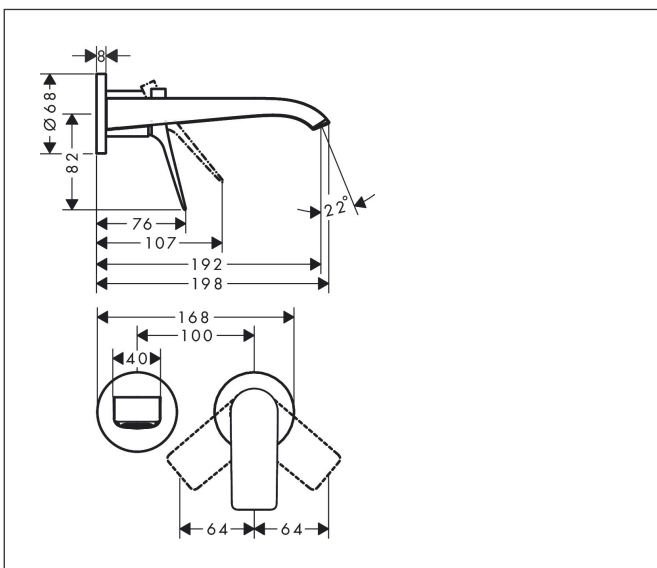

Varumärke	hansgrohe
Art. Namn	Vivenis 1-grepps tvättställsblandare för inbyggnad i vägg med 19,2 cm pip
Art. Nr.	75050000
RSK-nr.	8243857
Ytskikt	Krom
Pos	1

Produktbild

Funktioner

- består av: 1-grepps tvättställsblandare för inbyggnad i vägg, bottenventil
- överhäng: 192 mm
- handtagsvariant: spakhandtag
- stråltyp: WaterfallStream
- maximal flödesmängd vid 3 bar: 5 l/min
- keramisk avstängning
- temperaturbegränsning inställningsbar
- öppen bottenventil
- material bottenventil: metall
- handtaget kan placeras till höger eller vänster, beroende på inbyggnadsdelens montering
- ljudklass: I
- flödesklass: O
- EU taxonomy: max. 6 l/min - Substantial Contribution (SC) möjligt
- LEED: 35 % reduktion - max. 5,4 l/min
- BREEAM: nivå 2 - max. 7,5 l/min

Ritning

Teknologi

Certifikat

Koder/standarder

- STA 1753

Varumärke hansgrohe
 Art. Namn **Vivenis** 1-grepps tvättställsblandare för inbyggnad i vägg med 19,2 cm pip
 Art. Nr. 75050000
 RSK-nr. 8243857
 Ytskikt Krom
 Pos 1

Flödesdiagram

Varumärke	hansgrohe
Art. Namn	Vivenis 1-grepps tvättställsblandare för inbyggnad i vägg med 19,2 cm pip
Art. Nr.	75050000
RSK-nr.	8243857
Ytskikt	Krom
Pos	1

Reservdelsritning för byggnadsår: >06/21

Varumärke	hansgrohe
Art. Namn	Vivenis 1-grepps tvättställsblandare för inbyggnad i vägg med 19,2 cm pip
Art. Nr.	75050000
RSK-nr.	8243857
Ytskikt	Krom
Pos	1

Reservdelslista för byggnadsår: >06/21

Pos.	Beskrivning	Art.nr.
1	Grepp	94276000
2	null	98446000
3	hylsa	93989000
4	Rosett till grepp	93988000
5	null	97600000
6	Mutter	94752000
7	O-Ring 32x2	98193000
8	Kartusch kpl.	93760000
9	Tätning	93383000
10	Adapter till kartusch	95634000
11	O-ring 26x2	98147000
12	Skruvhylsor set	97971000
13	Anslutningsnippel G½	95626000
14	O-ring 13x2	98128000
15	Rosett till pip	93987000
16	Pip kpl.	94274000
17	Strålförmare	94275000
18	Förlängare 25 mm för 13622180	31971000
a	inbyggnadsdel	13622180
b	Adapter för ombytta anslutningar	93819000
c	Avlopp	50001000