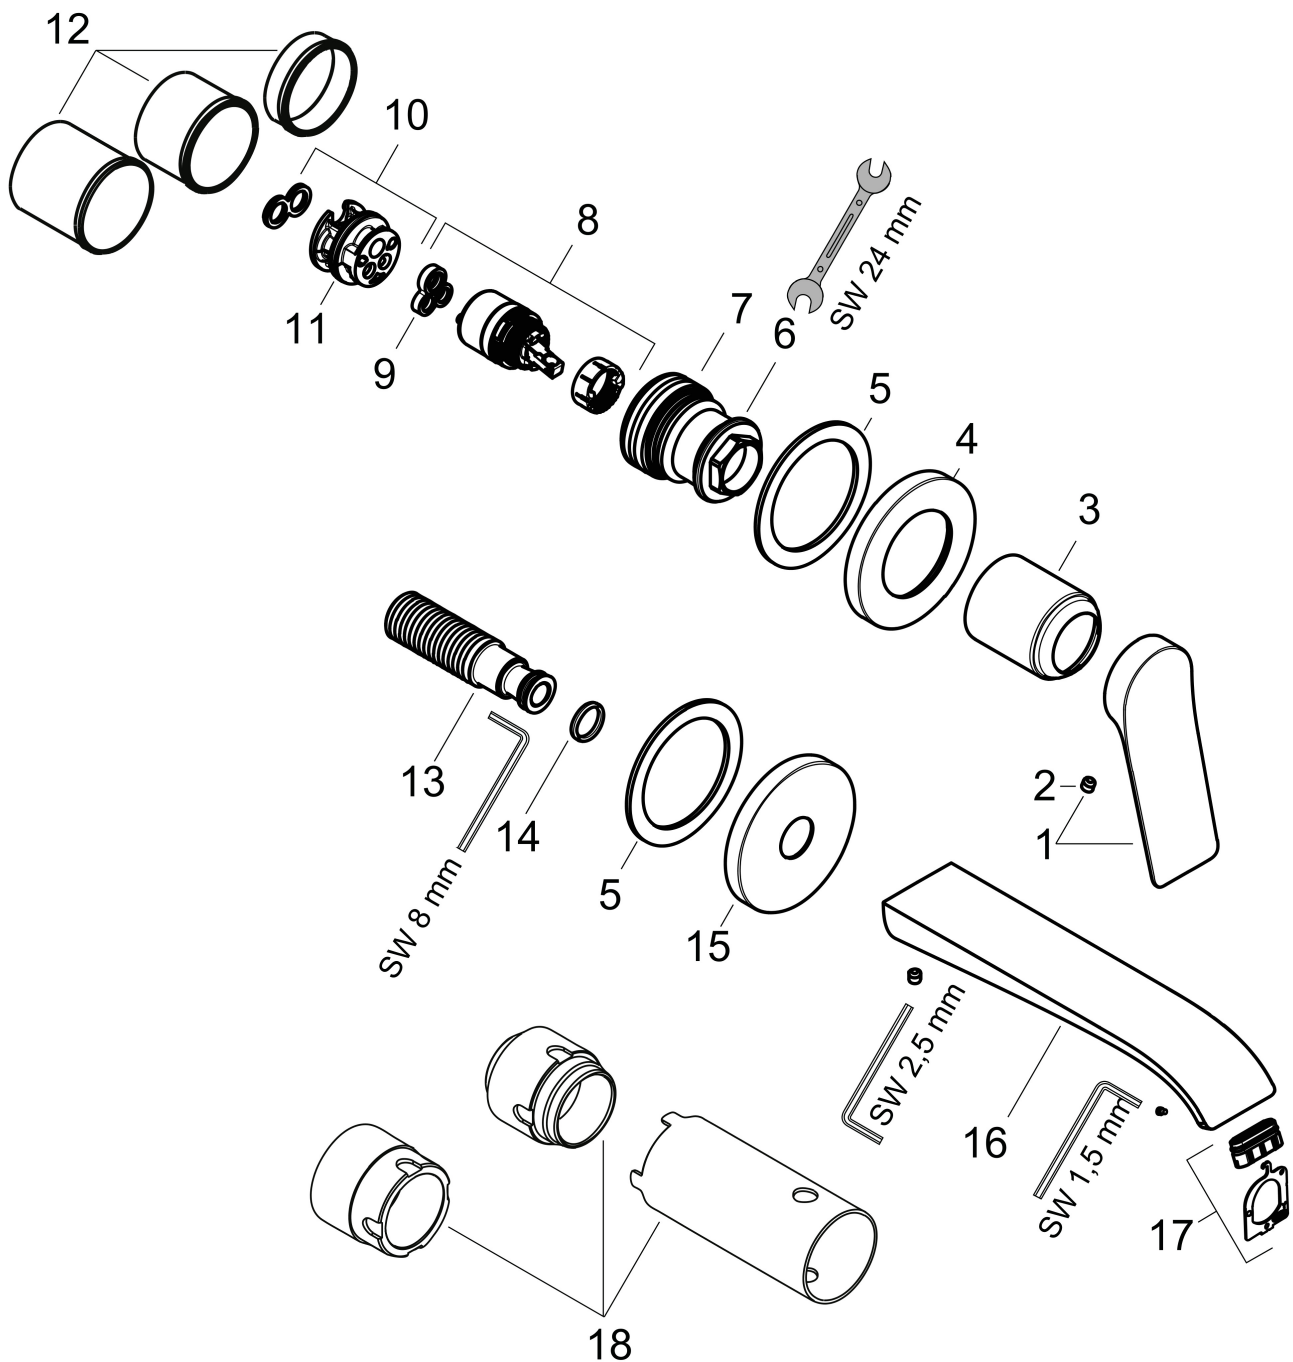

Varumärke	hansgrohe
Art. Namn	Vivenis 1-grepps tvättställsblandare för inbyggnad i vägg med 19,2 cm pip
Art. Nr.	75050700
RSK-nr.	8243859
Ytskikt	Matt vit
Pos	1

Produktbild

Funktioner

- består av: 1-grepps tvättställsblandare för inbyggnad i vägg, bottenventil
- överhäng: 192 mm
- handtagsvariant: spakhandtag
- stråltyp: WaterfallStream
- maximal flödesmängd vid 3 bar: 5 l/min
- keramisk avstängning
- temperaturbegränsning inställningsbar
- öppen bottenventil
- material bottenventil: metall
- handtaget kan placeras till höger eller vänster, beroende på inbyggnadsdelens montering
- ljudklass: I
- flödesklass: O
- EU taxonomy: max. 6 l/min - Substantial Contribution (SC) möjligt
- LEED: 35 % reduktion - max. 5,4 l/min
- BREEAM: nivå 2 - max. 7,5 l/min

Ritning

Teknologi

Certifikat

Koder/standarder

- STA 1753

Varumärke hansgrohe
 Art. Namn **Vivenis** 1-grepps tvättställsblandare för inbyggnad i vägg med 19,2 cm pip
 Art. Nr. 75050700
 RSK-nr. 8243859
 Ytskikt Matt vit
 Pos 1

Flödesdiagram

Varumärke	hansgrohe
Art. Namn	Vivenis 1-grepps tvättställsblandare för inbyggnad i vägg med 19,2 cm pip
Art. Nr.	75050700
RSK-nr.	8243859
Ytsikt	Matt vit
Pos	1

Reservdelsritning för byggnadsår: >06/21

Varumärke	hansgrohe
Art. Namn	Vivenis 1-grepps tvättställsblandare för inbyggnad i vägg med 19,2 cm pip
Art. Nr.	75050700
RSK-nr.	8243859
Ytskikt	Matt vit
Pos	1

Reservdelslista för byggnadsår: >06/21

Pos.	Beskrivning	Art.nr.
1	Grepp	94276700
2	null	98446000
3	hylsa	93989700
4	Rosett till grepp	93988700
5	null	97600000
6	Mutter	94752000
7	O-Ring 32x2	98193000
8	Kartusch kpl.	93760000
9	Tätning	93383000
10	Adapter till kartusch	95634000
11	O-ring 26x2	98147000
12	Skruvhylsor set	97971000
13	Anslutningsnippel G½	95626000
14	O-ring 13x2	98128000
15	Rosett till pip	93987700
16	Pip kpl.	94274700
17	Strålförmare	94275000
18	Förlängare 25 mm för 13622180	31971000
a	inbyggnadsdel	13622180
b	Adapter för ombytta anslutningar	93819000
c	Avlopp	50001700