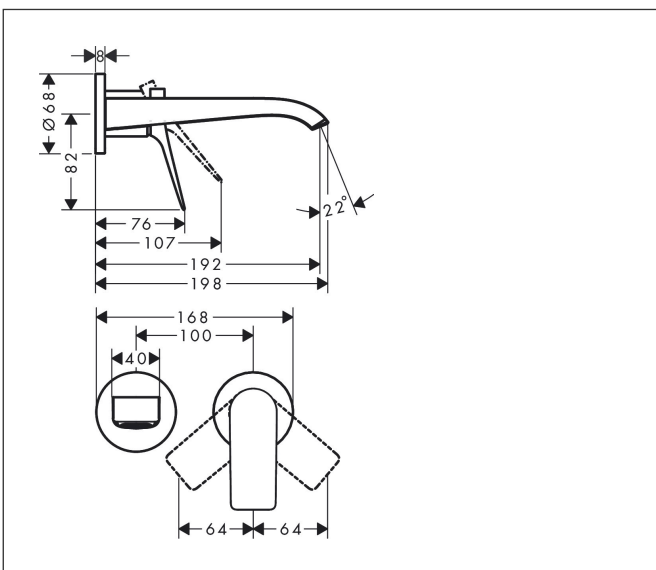

Varumärke	hansgrohe
Art. Namn	Vivenis 1-grepps tvättställsblandare för inbyggnad i vägg med 19,2 cm pip
Art. Nr.	75050700
RSK-nr.	8243859
Ytskikt	Matt vit
Pos	1

Produktbild

Funktioner

- består av: 1-grepps tvättställsblandare för inbyggnad i vägg, bottenventil
- överhäng: 192 mm
- handtagsvariant: spakhandtag
- stråltyp: WaterfallStream
- maximal flödesmängd vid 3 bar: 5 l/min
- keramisk avstängning
- temperaturbegränsning inställningsbar
- öppen bottenventil
- material bottenventil: metall
- handtaget kan placeras till höger eller vänster, beroende på inbyggnadsdelens montering
- ljudklass: I
- flödesklass: O
- EU taxonomy: max. 6 l/min - Substantial Contribution (SC) möjligt
- LEED: 35 % reduktion - max. 5,4 l/min
- BREEAM: nivå 2 - max. 7,5 l/min

Ritning

Teknologi

Certifikat

Koder/standarder

- STA 1753

Varumärke hansgrohe
 Art. Namn **Vivenis** 1-grepps tvättställsblandare för inbyggnad i vägg med 19,2 cm pip
 Art. Nr. 75050700
 RSK-nr. 8243859
 Ytskikt Matt vit
 Pos 1

Flödesdiagram

Varumärke	hansgrohe
Art. Namn	Vivenis 1-grepps tvättställsblandare för inbyggnad i vägg med 19,2 cm pip
Art. Nr.	75050700
RSK-nr.	8243859
Ytsikt	Matt vit
Pos	1

Reservdelsritning för byggnadsår: >06/21

Varumärke	hansgrohe
Art. Namn	Vivenis 1-grepps tvättställsblandare för inbyggnad i vägg med 19,2 cm pip
Art. Nr.	75050700
RSK-nr.	8243859
Ytskikt	Matt vit
Pos	1

Reservdelslista för byggnadsår: >06/21

Pos.	Beskrivning	Art.nr.
1	Grepp	94276700
2	null	98446000
3	hylsa	93989700
4	Rosett till grepp	93988700
5	null	97600000
6	Mutter	94752000
7	O-Ring 32x2	98193000
8	Kartusch kpl.	93760000
9	Tätning	93383000
10	Adapter till kartusch	95634000
11	O-ring 26x2	98147000
12	Skruvhylsor set	97971000
13	Anslutningsnippel G½	95626000
14	O-ring 13x2	98128000
15	Rosett till pip	93987700
16	Pip kpl.	94274700
17	Strålförmare	94275000
18	Förlängare 25 mm för 13622180	31971000
a	inbyggnadsdel	13622180
b	Adapter för ombytta anslutningar	93819000
c	Avlopp	50001700