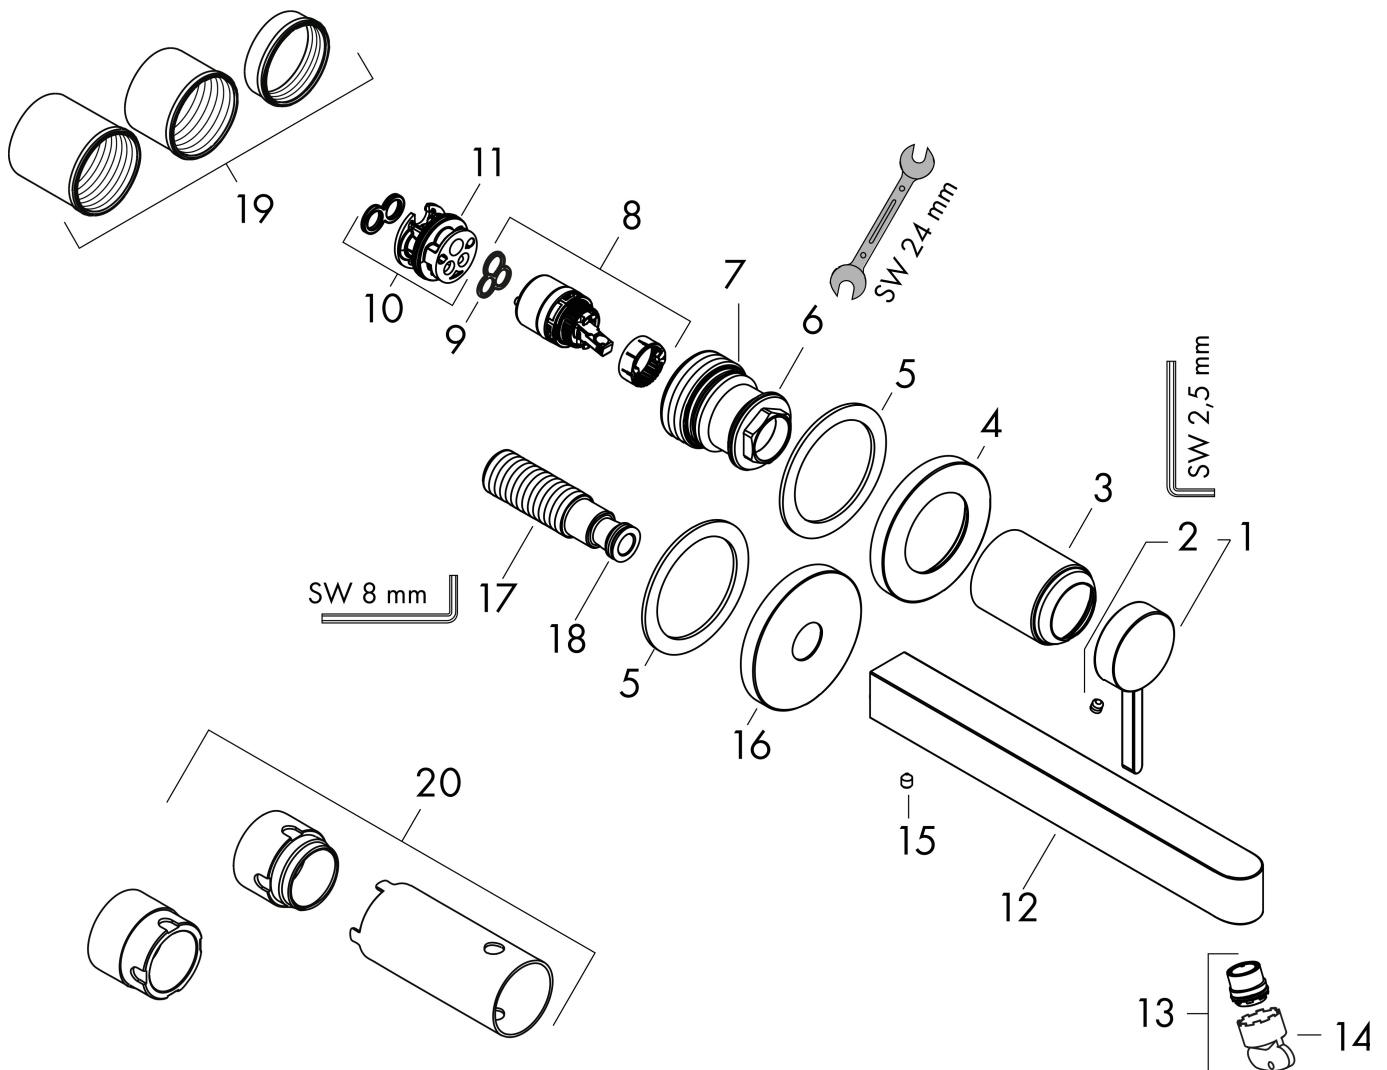

Produktbild

Funktioner

- består av: 1-grepps tvättställsblandare för inbyggnad i vägg, bottenventil
- överhäng: 228 mm
- handtagsvariant: spakhandtag
- stråltyp: laminarstråle
- maximal flödesmängd vid 3 bar: 5 l/min
- keramisk avstängning
- öppen bottenventil
- material bottenventil: metall
- handtaget kan placeras till höger eller vänster, beroende på inbyggnadsdelens montering
- EU taxonomy: max. 6 l/min - Substantial Contribution (SC) möjligt
- LEED: 35 % reduktion - max. 5,4 l/min
- BREEAM: nivå 2 - max. 7,5 l/min

Ritning

Teknologi

Certifikat

Koder/standarder

- STA 1753

Varumärke hansgrohe
 Art. Namn **Finoris** 1-grepps tvättställsblandare för inbyggnad i vägg med 22,8 cm pip
 Art. Nr. 76050700
 RSK-nr. 8243862
 Ytskikt Matt vit
 Pos 1

Flödesdiagram

Varumärke	hansgrohe
Art. Namn	Finoris 1-grepps tvättställsblandare för inbyggnad i vägg med 22,8 cm pip
Art. Nr.	76050700
RSK-nr.	8243862
Ytskikt	Matt vit
Pos	1

Reservdelsritning för byggnadsår: >06/21

Varumärke	hansgrohe
Art. Namn	Finoris 1-grepps tvättställsblandare för inbyggnad i vägg med 22,8 cm pip
Art. Nr.	76050700
RSK-nr.	8243862
Ytskikt	Matt vit
Pos	1

Reservdelslista för byggnadsår: >06/21

Pos.	Beskrivning	Art.nr.
1	Grepp	93986700
2	null	98446000
3	hylsa	93989700
4	Rosett till grepp	93988700
5	null	97600000
6	Mutter	94752000
7	O-ring 34x2	98383000
8	Kartusch kpl.	93760000
9	Tätning	98865000
10	Adapter till kartusch	95634000
11	O-ring 26x2	98147000
12	Pip 225 mm	93985700
13	Strålformare	93973000
14	Monteringsverktyg	98987000
15	null	97768000
16	Rosett till pip	93987700
17	Anslutningsnippel G½	95626000
18	O-ring 13x2	98128000
19	Skruvhylsor set	97971000
20	Förlängare 25 mm för 13622180	31971000
a	Avlopp	50001700