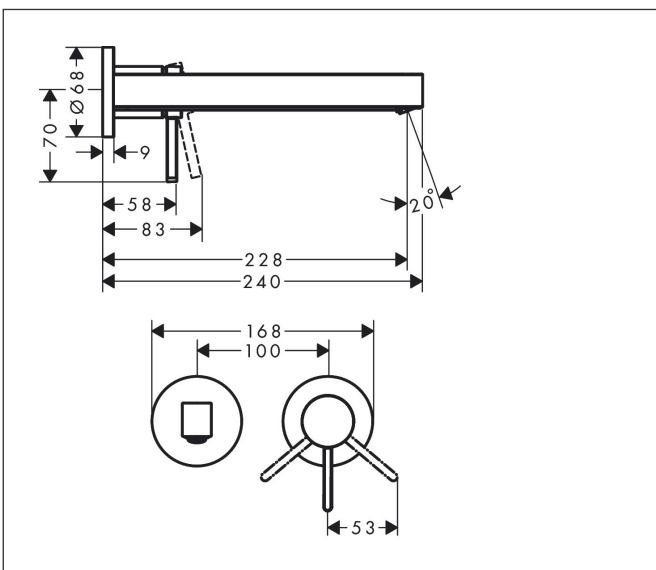

Varumärke	hansgrohe
Art. Namn	Finoris 1-grepps tvättställsblandare för inbyggnad i vägg med 22,8 cm pip
Art. Nr.	76050700
RSK-nr.	8243862
Ytskikt	Matt vit
Pos	1

reddot winner 2021

DESIGN AWARD 2021

GERMAN DESIGN AWARD GOLD 2022

Produktbild

Funktioner

- består av: 1-grepps tvättställsblandare för inbyggnad i vägg, bottenventil
- överhäng: 228 mm
- handtagsvariant: spakhandtag
- stråltyp: laminarstråle
- maximal flödesmängd vid 3 bar: 5 l/min
- keramisk avstängning
- öppen bottenventil
- material bottenventil: metall
- handtaget kan placeras till höger eller vänster, beroende på inbyggnadsdelens montering
- EU taxonomy: max. 6 l/min - Substantial Contribution (SC) möjligt
- LEED: 35 % reduktion - max. 5,4 l/min
- BREEAM: nivå 2 - max. 7,5 l/min

Ritning

Teknologi

Certifikat

Koder/standarder

- STA 1753

Varumärke hansgrohe
 Art. Namn **Finoris** 1-grepps tvättställsblandare för inbyggnad i vägg med 22,8 cm pip
 Art. Nr. 76050700
 RSK-nr. 8243862
 Ytskikt Matt vit
 Pos 1

Flödesdiagram

Varumärke	hansgrohe
Art. Namn	Finoris 1-grepps tvättställsblandare för inbyggnad i vägg med 22,8 cm pip
Art. Nr.	76050700
RSK-nr.	8243862
Ytskikt	Matt vit
Pos	1

Reservdelsritning för byggnadsår: >06/21