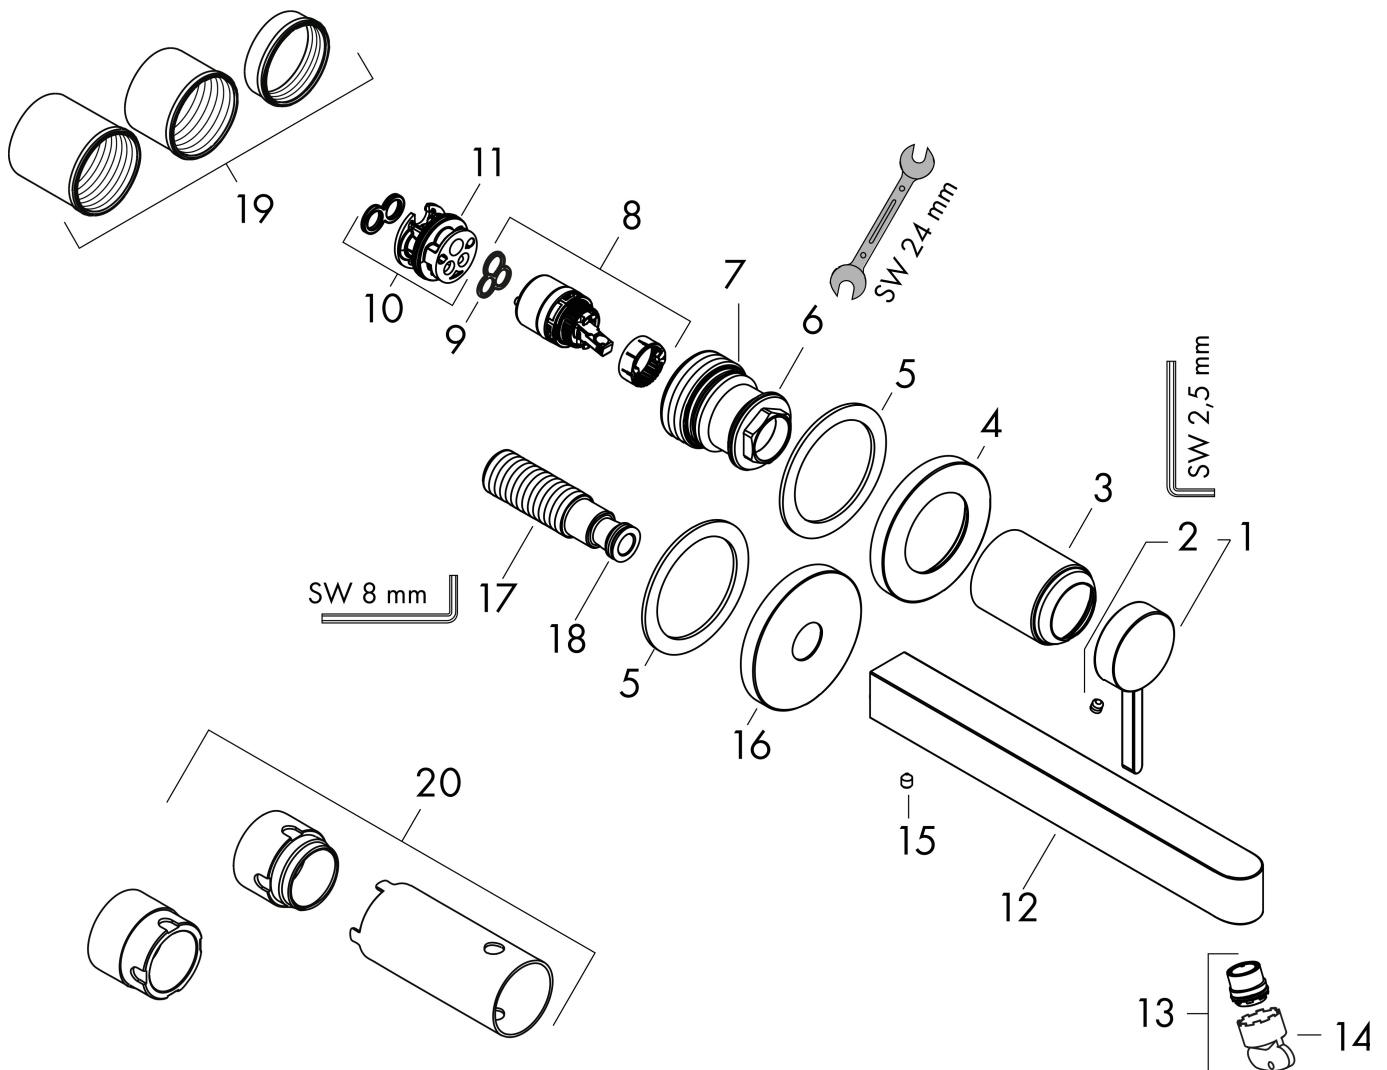

Produktbild

Funktioner

- består av: 1-grepps tvättställsblandare för inbyggnad i vägg, bottenventil
- överhäng: 168 mm
- handtagsvariant: spakhandtag
- stråltyp: laminarstråle
- maximal flödesmängd vid 3 bar: 5 l/min
- keramisk avstängning
- öppen bottenventil
- material bottenventil: metall
- handtaget kan placeras till höger eller vänster, beroende på inbyggnadsdelens montering
- EU taxonomy: max. 6 l/min - Substantial Contribution (SC) möjligt
- LEED: 35 % reduktion - max. 5,4 l/min
- BREEAM: nivå 2 - max. 7,5 l/min

Ritning

Teknologi

Certifikat

Koder/standarder

- STA 1753

Varumärke hansgrohe
 Art. Namn **Finoris** 1-grepps tvättställsblandare för inbyggnad i vägg med 16,8 cm pip
 Art. Nr. 76051000
 RSK-nr. 8243863
 Ytskikt Krom
 Pos 1

Flödesdiagram

Varumärke	hansgrohe
Art. Namn	Finoris 1-grepps tvättställsblandare för inbyggnad i vägg med 16,8 cm pip
Art. Nr.	76051000
RSK-nr.	8243863
Ytskikt	Krom
Pos	1

Reservdelsritning för byggnadsår: >06/21

Pos.	Beskrivning	Art.nr.
1	Grepp	93986000
2	null	98446000
3	hylsa	93989000
4	Rosett till grepp	93988000
5	null	97600000
6	Mutter	94752000
7	O-ring 34x2	98383000
8	Kartusch kpl.	93760000
9	Tätning	98865000
10	Adapter till kartusch	95634000
11	O-ring 26x2	98147000
12	Pip 165 mm	93984000
13	Strålformare	93973000
14	Monteringsverktyg	98987000
15	null	97768000
16	Rosett till pip	93987000
17	Anslutningsnippel G½	95626000
18	O-ring 13x2	98128000
19	Skruvhylsor set	97971000
20	Förlängare 25 mm för 13622180	31971000
a	inbyggnadsdel	13622180
b	Adapter för ombytta anslutningar	93819000
c	Avlopp	50001000