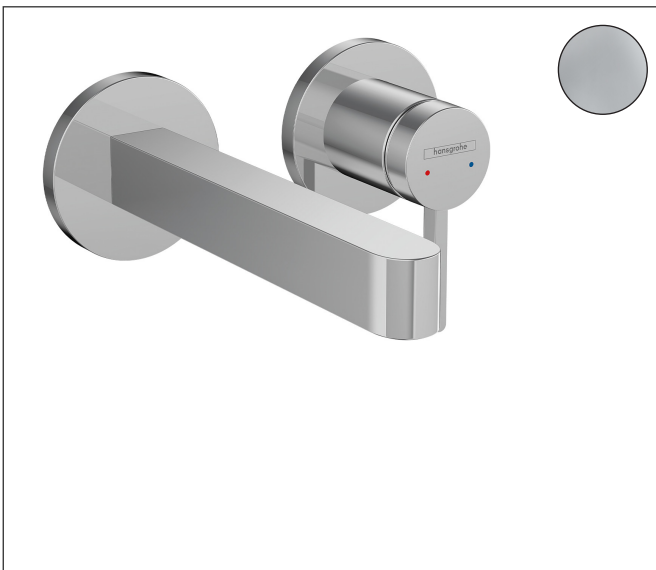

Varumärke	hansgrohe
Art. Namn	Finoris 1-grepps tvättställsblandare för inbyggnad i vägg med 16,8 cm pip
Art. Nr.	76051000
RSK-nr.	8243863
Ytskikt	Krom
Pos	1

reddot winner 2021

DESIGN
AWARD
2021

GERMAN
DESIGN
AWARD
GOLD
2022

Produktbild

Funktioner

- består av: 1-grepps tvättställsblandare för inbyggnad i vägg, bottenventil
- överhäng: 168 mm
- handtagsvariant: spakhandtag
- stråltyp: laminarstråle
- maximal flödesmängd vid 3 bar: 5 l/min
- keramisk avstängning
- öppen bottenventil
- material bottenventil: metall
- handtaget kan placeras till höger eller vänster, beroende på inbyggnadsdelens montering
- EU taxonomy: max. 6 l/min - Substantial Contribution (SC) möjligt
- LEED: 35 % reduktion - max. 5,4 l/min
- BREEAM: nivå 2 - max. 7,5 l/min

Ritning

Teknologi

Certifikat

Koder/standarder

- STA 1753

Varumärke hansgrohe
 Art. Namn **Finoris** 1-grepps tvättställsblandare för inbyggnad i vägg med 16,8 cm pip
 Art. Nr. 76051000
 RSK-nr. 8243863
 Ytskikt Krom
 Pos 1

Flödesdiagram

Varumärke	hansgrohe
Art. Namn	Finoris 1-grepps tvättställsblandare för inbyggnad i vägg med 16,8 cm pip
Art. Nr.	76051000
RSK-nr.	8243863
Ytskikt	Krom
Pos	1

Reservdelsritning för byggnadsår: >06/21