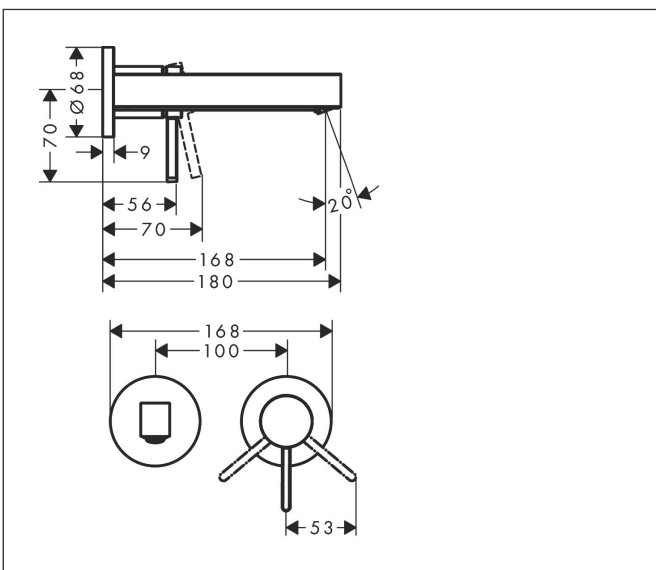

Varumärke	hansgrohe
Art. Namn	Finoris 1-grepps tvättställsblandare för inbyggnad i vägg med 16,8 cm pip
Art. Nr.	76051000
RSK-nr.	8243863
Ytskikt	Krom
Pos	1

reddot winner 2021

DESIGN
AWARD
2021

GERMAN
DESIGN
AWARD
GOLD
2022

Produktbild

Funktioner

- består av: 1-grepps tvättställsblandare för inbyggnad i vägg, bottenventil
- överhäng: 168 mm
- handtagsvariant: spakhandtag
- stråltyp: laminarstråle
- maximal flödesmängd vid 3 bar: 5 l/min
- keramisk avstängning
- öppen bottenventil
- material bottenventil: metall
- handtaget kan placeras till höger eller vänster, beroende på inbyggnadsdelens montering
- EU taxonomy: max. 6 l/min - Substantial Contribution (SC) möjligt
- LEED: 35 % reduktion - max. 5,4 l/min
- BREEAM: nivå 2 - max. 7,5 l/min

Ritning

Teknologi

Certifikat

Koder/standarder

- STA 1753

Varumärke hansgrohe
 Art. Namn **Finoris** 1-grepps tvättställsblandare för inbyggnad i vägg med 16,8 cm pip
 Art. Nr. 76051000
 RSK-nr. 8243863
 Ytskikt Krom
 Pos 1

Flödesdiagram

Varumärke	hansgrohe
Art. Namn	Finoris 1-grepps tvättställsblandare för inbyggnad i vägg med 16,8 cm pip
Art. Nr.	76051000
RSK-nr.	8243863
Ytskikt	Krom
Pos	1

Reservdelsritning för byggnadsår: >06/21